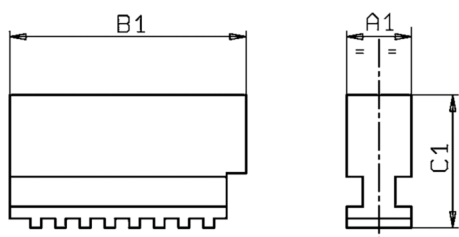

DG-DGF-DGB-DGBF

AUTOCENTRANTI MANUALI DA $\varnothing 180$ A $\varnothing 315$
MANUAL CHUCKS FROM $\varnothing 180$ TO $\varnothing 315$

AUTOCENTRANTI MANUALI DA $\varnothing 400$ A $\varnothing 800$
MANUAL CHUCKS FROM $\varnothing 400$ TO $\varnothing 800$

Le quote indicate possono variare senza preavviso / Dimensions might change without notice

DG-DGF DGB-DGBF		180	200	230	250	270-25	270-28	315	400	450	500	630	800
A	mm	30	30	30	35	35	35	42	42	52	52	52	52
B	mm	90	110	110	120	135	135	140	140	160	160	160	160
C	mm	40	40	40	50	55	55	64,5	64,5	82	82	82	82
D	mm	20	22	22	25	28	28	12,71	12,71	12,71	12,71	12,71	12,71
RICAMBI / SPARE PARTS													
	SET-3	02082033	02082533	02082533	02282733	02083133	02083133	03604030	03604030	03606330	03606330	03606330	03606330
	SET-4	02082034	02082534	02082534	-	-	02083134	03604040	03604040	03606340	03606340	03606340	03606340

SGS-SGSF

AUTOCENTRANTI MANUALI DA $\varnothing 80$ E $\varnothing 100$
MANUAL CHUCKS FROM $\varnothing 80$ AND $\varnothing 100$

AUTOCENTRANTI MANUALI DA $\varnothing 125$ A $\varnothing 630$
MANUAL CHUCKS FROM $\varnothing 125$ TO $\varnothing 630$

Le quote indicate possono variare senza preavviso / Dimensions might change without notice

SGS SGSF		80-16	100-20	125-35	160-42	200-55	250-76	315-103	400-136	500-190	630-252
A	mm	-	-	22	25	27	32,5	37	42	42	52
A1	mm	11	15	-	-	-	-	-	-	-	-
B	mm	-	-	64	78	90	106	120	140	140	160
B1	mm	32	42	-	-	-	-	-	-	-	-
C	mm	-	-	38,5	41,5	43,5	51,5	55	64,5	74,5	82
C1	mm	28	32	-	-	-	-	-	-	-	-
D	mm	-	-	7,95	7,95	7,95	12,71	12,71	12,71	12,71	12,71
RICAMBI / SPARE PARTS											
	SET-3	03640830	03641030	-	-	-	-	-	-	-	-
	SET-4	-	03641040	-	-	-	-	-	-	-	-
	SET-3	-	-	03601230	03601630	03602030	03602530	03603130	03604030	03606330	03606330
	SET-4	-	-	03601240	03601640	03602040	03602540	03603140	03604040	03606340	03606340