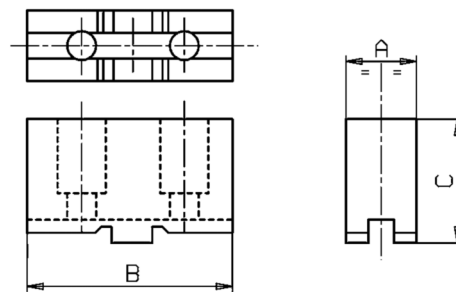

DG-DGF-DGB-DGBF

AUTOCENTRANTI MANUALI DA $\varnothing 180$ A $\varnothing 315$
MANUAL CHUCKS FROM $\varnothing 180$ TO $\varnothing 315$

AUTOCENTRANTI MANUALI DA $\varnothing 400$ A $\varnothing 800$
MANUAL CHUCKS FROM $\varnothing 400$ TO $\varnothing 800$

Le quote indicate possono variare senza preavviso / Dimensions might change without notice

DG-DGF DGB-DGBF		180	200	230	250	270-25	270-28	315	400	450	500	630	800
A	mm	30	30	30	35	35	35	42	42	52	52	52	52
B	mm	90	110	110	120	135	135	140	140	160	160	160	160
C	mm	40	40	40	50	55	55	64,5	64,5	82	82	82	82
D	mm	20	22	22	25	28	28	12,71	12,71	12,71	12,71	12,71	12,71
RICAMBI / SPARE PARTS													
	SET-3	02082033	02082533	02082533	02282733	02083133	02083133	03604030	03604030	03606330	03606330	03606330	03606330
	SET-4	02082034	02082534	02082534	-	-	02083134	03604040	03604040	03606340	03606340	03606340	03606340

Le quote indicate possono variare senza preavviso / Dimensions might change without notice

SGS SGSF		80-16	100-20	125-35	160-42	200-55	250-76	315-103	400-136	500-190	630-252
A	mm	-	-	22	25	27	32,5	37	42	42	52
A1	mm	11	15	-	-	-	-	-	-	-	-
B	mm	-	-	64	78	90	106	120	140	140	160
B1	mm	32	42	-	-	-	-	-	-	-	-
C	mm	-	-	38,5	41,5	43,5	51,5	55	64,5	74,5	82
C1	mm	28	32	-	-	-	-	-	-	-	-
D	mm	-	-	7,95	7,95	7,95	12,71	12,71	12,71	12,71	12,71
RICAMBI / SPARE PARTS											
	SET-3	03640830	03641030	-	-	-	-	-	-	-	-
	SET-4	-	03641040	-	-	-	-	-	-	-	-
	SET-3	-	-	03601230	03601630	03602030	03602530	03603130	03604030	03606330	03606330
	SET-4	-	-	03601240	03601640	03602040	03602540	03603140	03604040	03606340	03606340