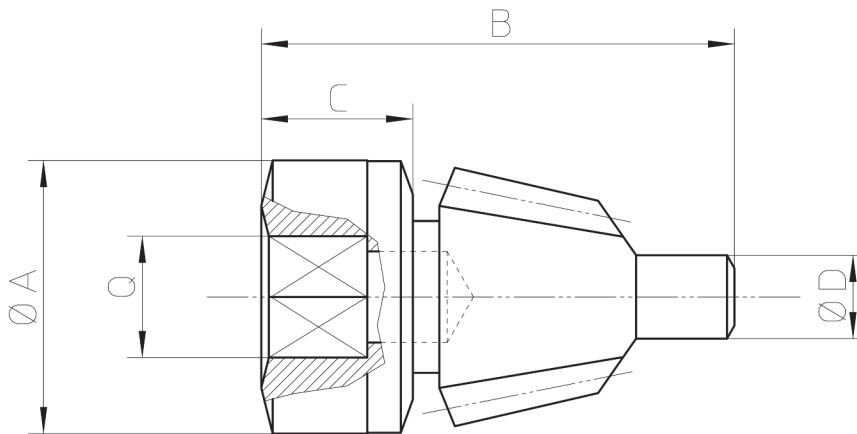

Le quote indicate possono variare senza preavviso / Dimensions might change without notice

DG-DGF DGB-DGBF		180	200	230	250	270-25	270-28	315	400	450	500	630	800
A	mm	30	30	30	35	35	35	42	42	52	52	52	52
B	mm	90	110	110	120	135	135	140	140	160	160	160	160
C	mm	40	40	40	50	55	55	64,5	64,5	82	82	82	82
D	mm	20	22	22	25	28	28	12,71	12,71	12,71	12,71	12,71	12,71
RICAMBI / SPARE PARTS													
	SET-3	02082033	02082533	02082533	02282733	02083133	02083133	03604030	03604030	03606330	03606330	03606330	03606330
	SET-4	02082034	02082534	02082534	-	-	02083134	03604040	03604040	03606340	03606340	03606340	03606340

SGS-SGSF

AUTOCENTRANTI MANUALI DA $\varnothing 80$ E $\varnothing 100$
MANUAL CHUCKS FROM $\varnothing 80$ AND $\varnothing 100$

AUTOCENTRANTI MANUALI DA $\varnothing 125$ A $\varnothing 630$
MANUAL CHUCKS FROM $\varnothing 125$ TO $\varnothing 630$

Le quote indicate possono variare senza preavviso / Dimensions might change without notice

SGS SGSF		80-16	100-20	125-35	160-42	200-55	250-76	315-103	400-136	500-190	630-252
A	mm	-	-	22	25	27	32,5	37	42	42	52
A1	mm	11	15	-	-	-	-	-	-	-	-
B	mm	-	-	64	78	90	106	120	140	140	160
B1	mm	32	42	-	-	-	-	-	-	-	-
C	mm	-	-	38,5	41,5	43,5	51,5	55	64,5	74,5	82
C1	mm	28	32	-	-	-	-	-	-	-	-
D	mm	-	-	7,95	7,95	7,95	12,71	12,71	12,71	12,71	12,71
RICAMBI / SPARE PARTS											
	SET-3	03640830	03641030	-	-	-	-	-	-	-	-
	SET-4	-	03641040	-	-	-	-	-	-	-	-
	SET-3	-	-	03601230	03601630	03602030	03602530	03603130	03604030	03606330	03606330
	SET-4	-	-	03601240	03601640	03602040	03602540	03603140	03604040	03606340	03606340