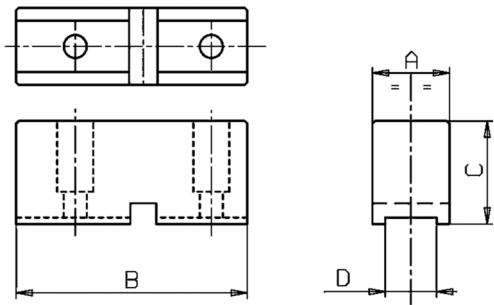

DG-DGF-DGB-DGBF

AUTOCENTRANTI MANUALI DA $\varnothing 180$ A $\varnothing 315$
MANUAL CHUCKS FROM $\varnothing 180$ TO $\varnothing 315$

AUTOCENTRANTI MANUALI DA $\varnothing 400$ A $\varnothing 800$
MANUAL CHUCKS FROM $\varnothing 400$ TO $\varnothing 800$

Le quote indicate possono variare senza preavviso / Dimensions might change without notice

DG-DGF DGB-DGBF		180	200	230	250	270-25	270-28	315	400	450	500	630	800
A	mm	30	30	30	35	35	35	42	42	52	52	52	52
B	mm	90	110	110	120	135	135	140	140	160	160	160	160
C	mm	40	40	40	50	55	55	64,5	64,5	82	82	82	82
D	mm	20	22	22	25	28	28	12,71	12,71	12,71	12,71	12,71	12,71
RICAMBI / SPARE PARTS													
	SET-3	02082033	02082533	02082533	02282733	02083133	02083133	03604030	03604030	03606330	03606330	03606330	03606330
	SET-4	02082034	02082534	02082534	-	-	02083134	03604040	03604040	03606340	03606340	03606340	03606340

Le quote indicate possono variare senza preavviso / Dimensions might change without notice

SGS SGSF		80-16	100-20	125-35	160-42	200-55	250-76	315-103	400-136	500-190	630-252
A	mm	-	-	22	25	27	32,5	37	42	42	52
A1	mm	11	15	-	-	-	-	-	-	-	-
B	mm	-	-	64	78	90	106	120	140	140	160
B1	mm	32	42	-	-	-	-	-	-	-	-
C	mm	-	-	38,5	41,5	43,5	51,5	55	64,5	74,5	82
C1	mm	28	32	-	-	-	-	-	-	-	-
D	mm	-	-	7,95	7,95	7,95	12,71	12,71	12,71	12,71	12,71
RICAMBI / SPARE PARTS											
	SET-3	03640830	03641030	-	-	-	-	-	-	-	-
	SET-4	-	03641040	-	-	-	-	-	-	-	-
	SET-3	-	-	03601230	03601630	03602030	03602530	03603130	03604030	03606330	03606330
	SET-4	-	-	03601240	03601640	03602040	03602540	03603140	03604040	03606340	03606340