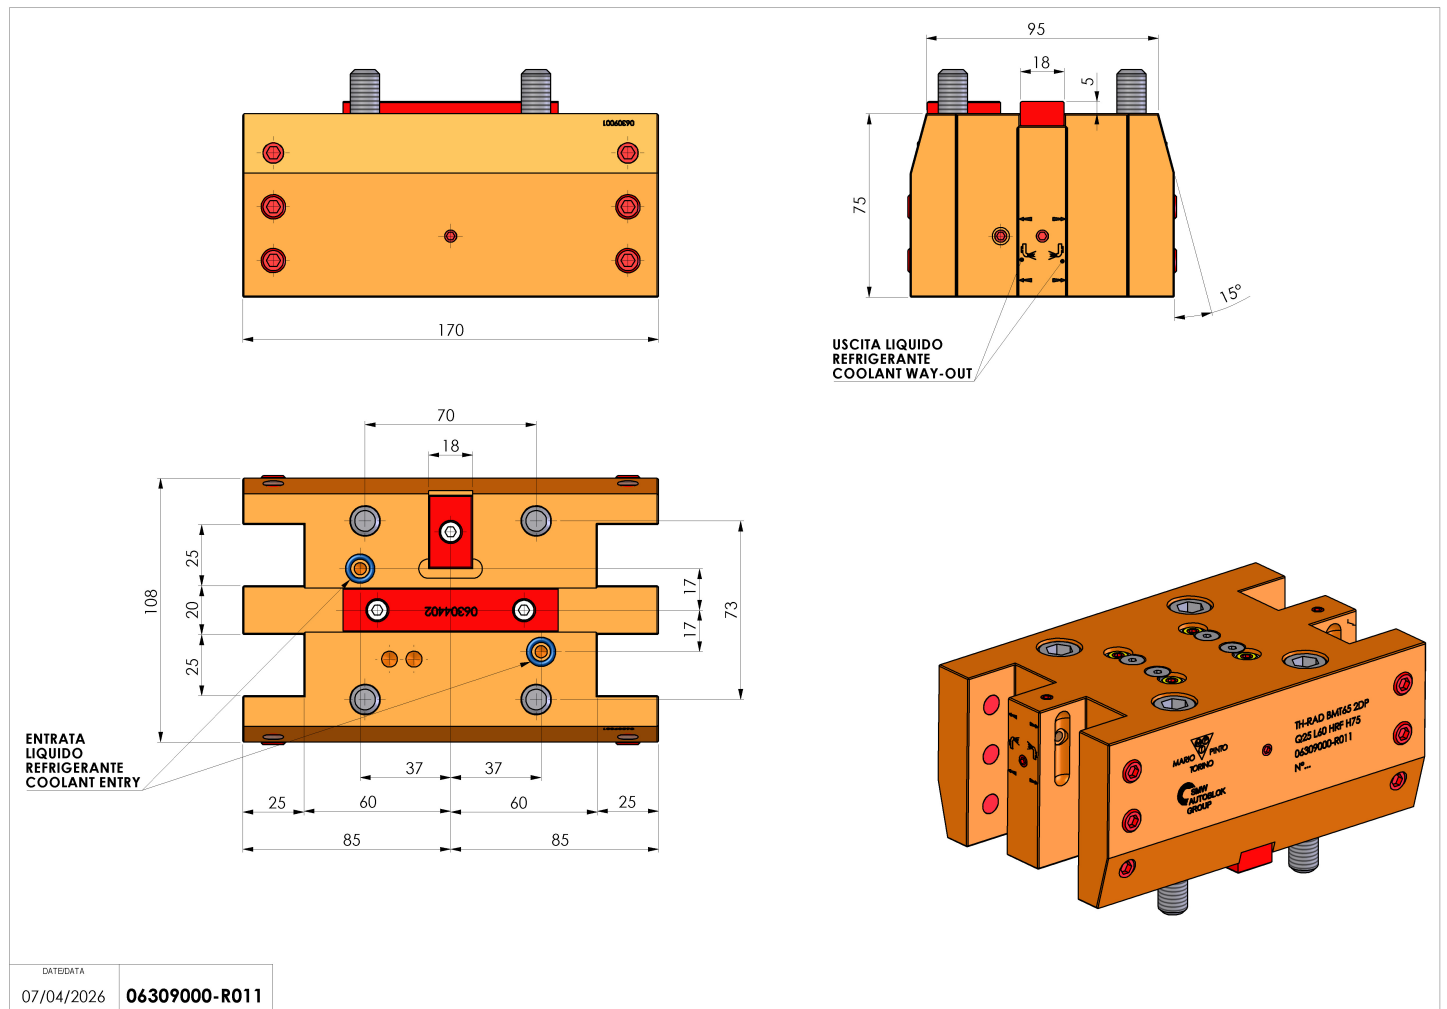

06309000 - TH-RAD BMT65 2DP Q25 L60 HRF H75

Tipo	TH-RAD Portautensili statico radiale
Attacco	BMT 65
Uscita utensile	TH radiale 25x25
Raffreddamento	Refrigerazione interna /esterna HRF
H [mm]	75

Accessori	N.D.
Note	N.D.
Note per il montaggio	N.D.

Verificare sempre gli ingombri del portautensile in torretta

DATE/DATE	07/04/2026	06309000-R011
-----------	------------	---------------

Salvo modifiche tecniche