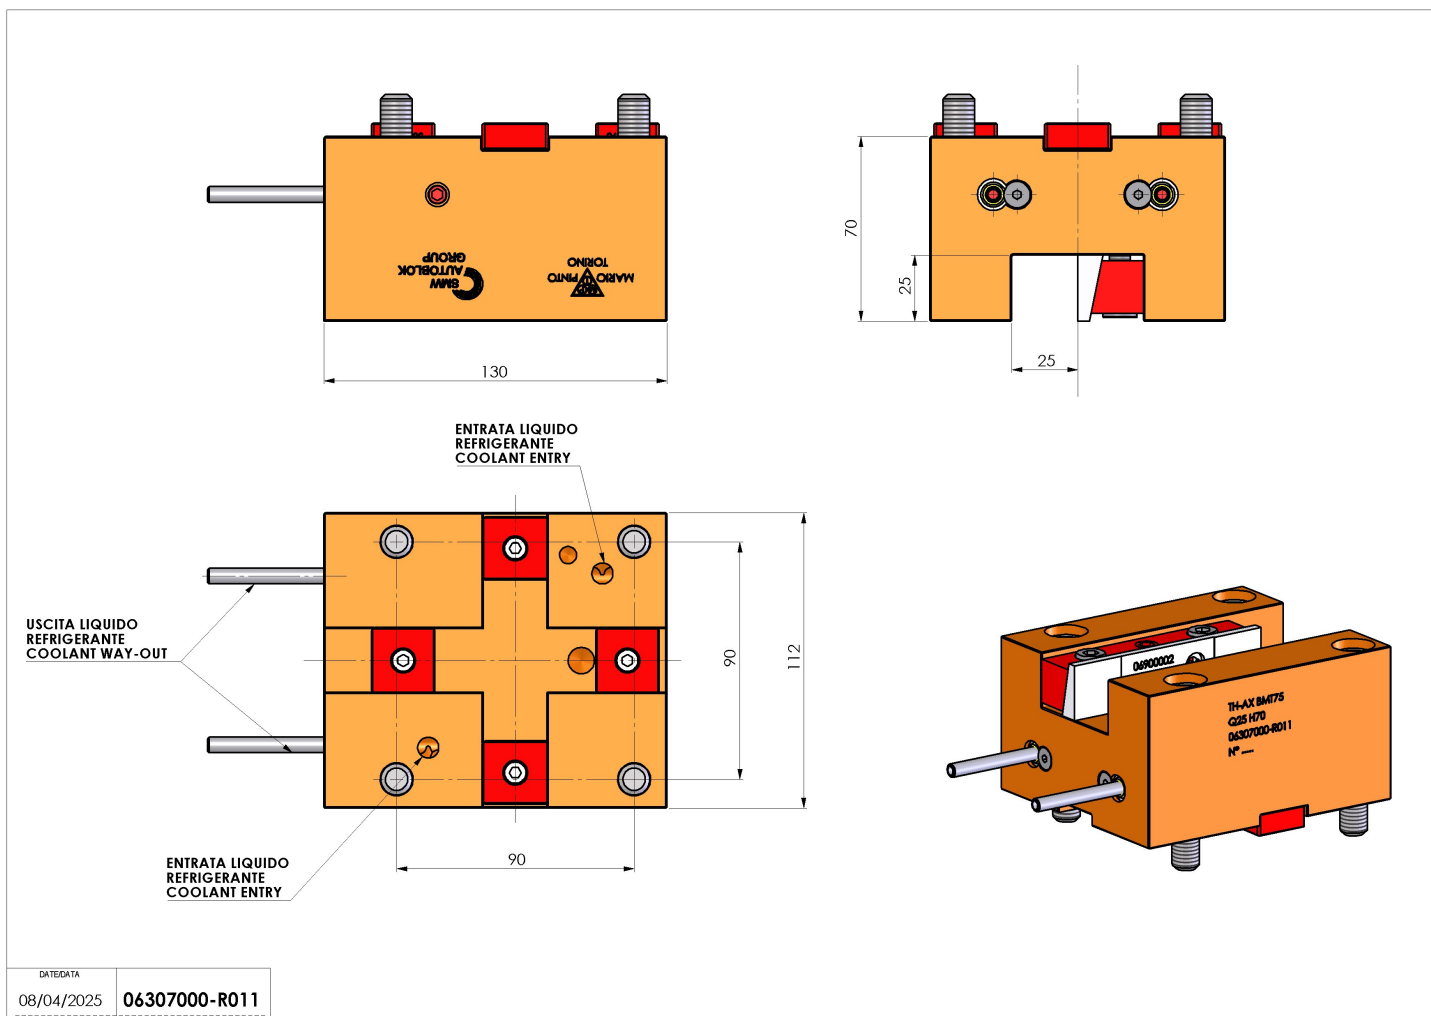

06307000 - TH-AX BMT75 Q25 H70

Tipo	TH-AX Portautensili statico assiale
Attacco	BMT 75
Uscita utensile	TH assiale 25x25
Raffreddamento	Refrigerazione esterna
H [mm]	70

Accessori	N.D.
Note	N.D.
Note per il montaggio	N.D.

Verificare sempre gli ingombri del portautensile in torretta

Salvo modifiche tecniche

DATE DATA
08/04/2025 06307000-R011