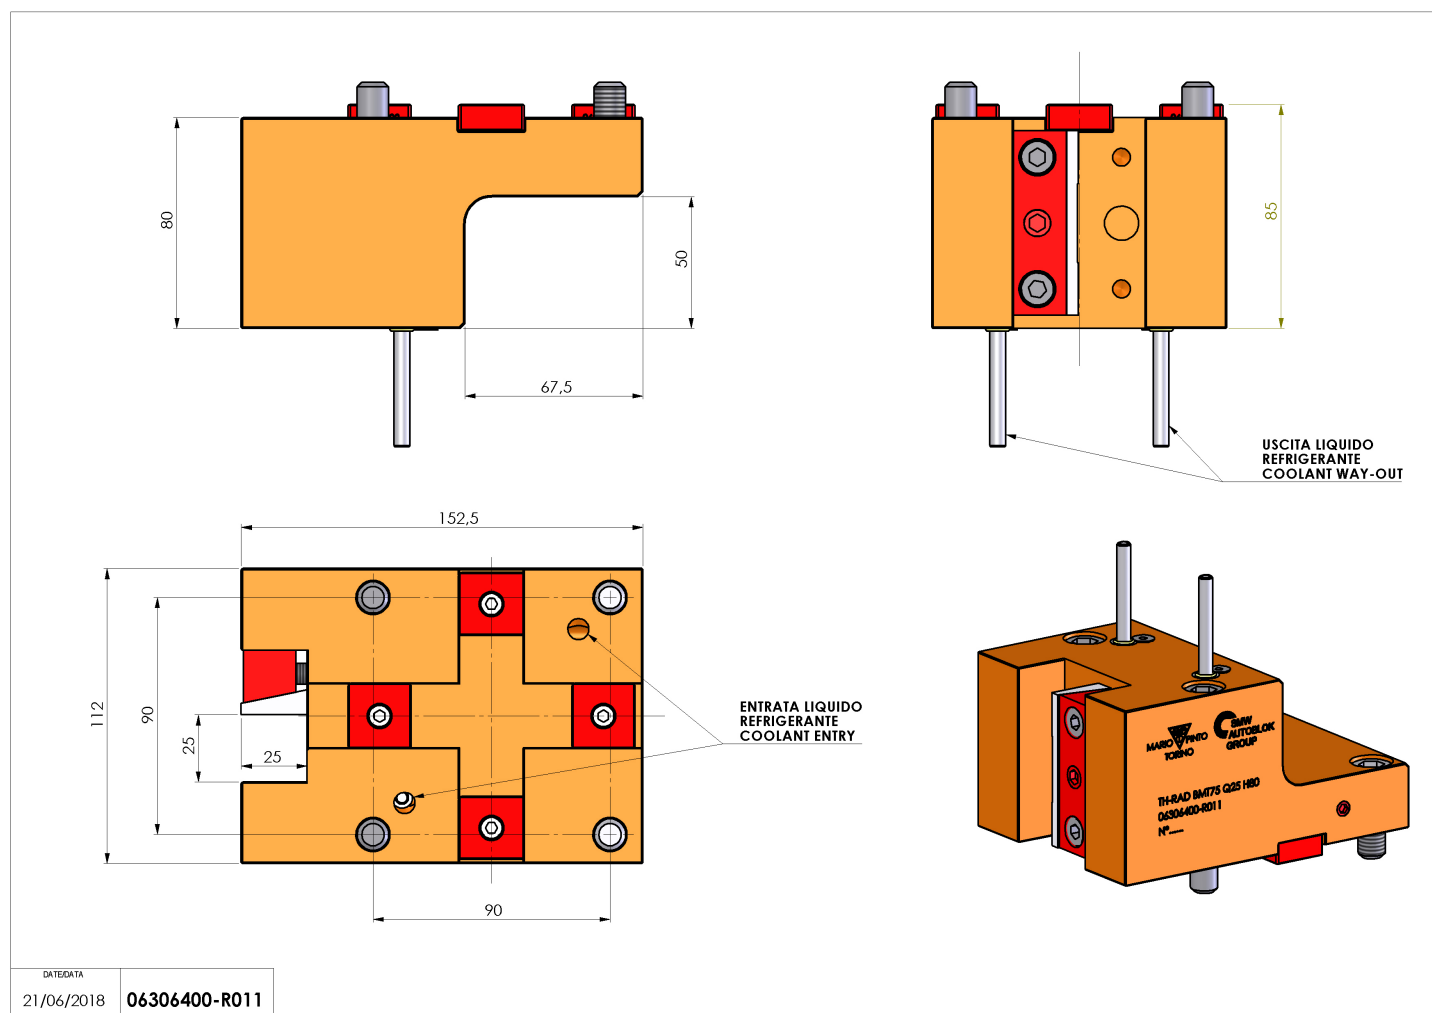

06306400 - TH-RAD BMT75 Q25 H80

Tipo TH-RAD
Portautensili statico radiale

Attacco BMT 75

Uscita utensile TH radiale 25x25

Raffreddamento Refrigerazione esterna

H [mm] 80

Accessori N.D.

Note N.D.

Note per il montaggio N.D.

Verificare sempre gli ingombri del portautensile in torretta

DATE/DATE
21/06/2018 **06306400-R011**

Salvo modifiche tecniche