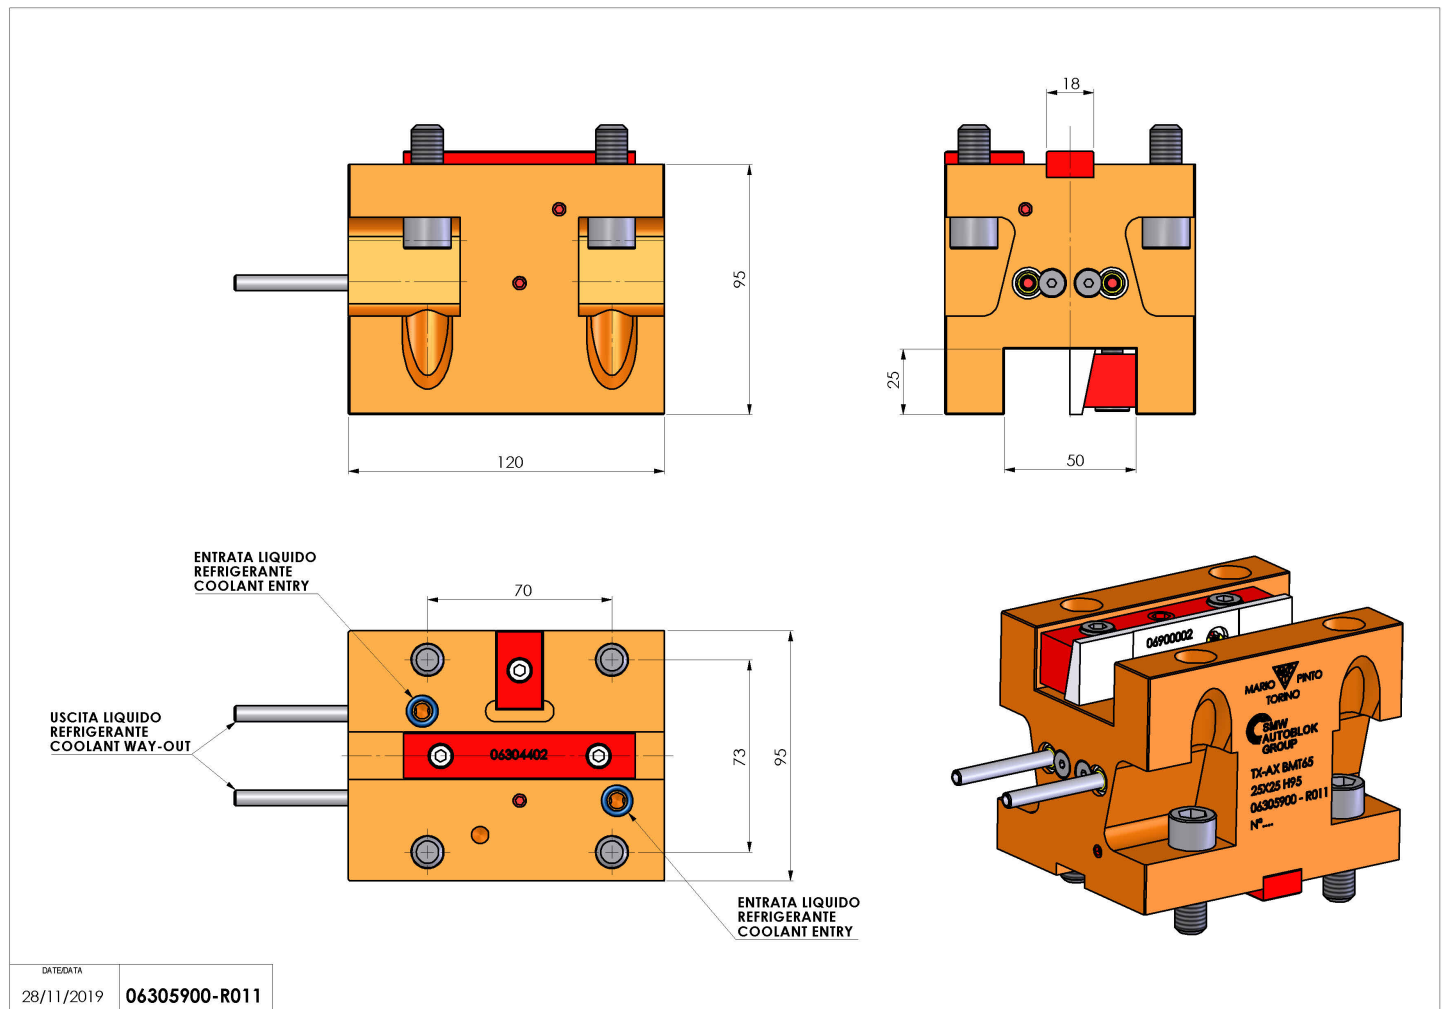

06305900 - TH-AX BMT65 25X25 H95

Tipo	TH-AX Portautensili statico assiale
Attacco	BMT 65
Uscita utensile	TH assiale 25x25
Raffreddamento	Refrigerazione esterna
H [mm]	95
Accessori	N.D.
Note	N.D.
Note per il montaggio	N.D.

Verificare sempre gli ingombri del portautensile in torretta

DATE/DATE	06305900-R011
28/11/2019	

Salvo modifiche tecniche