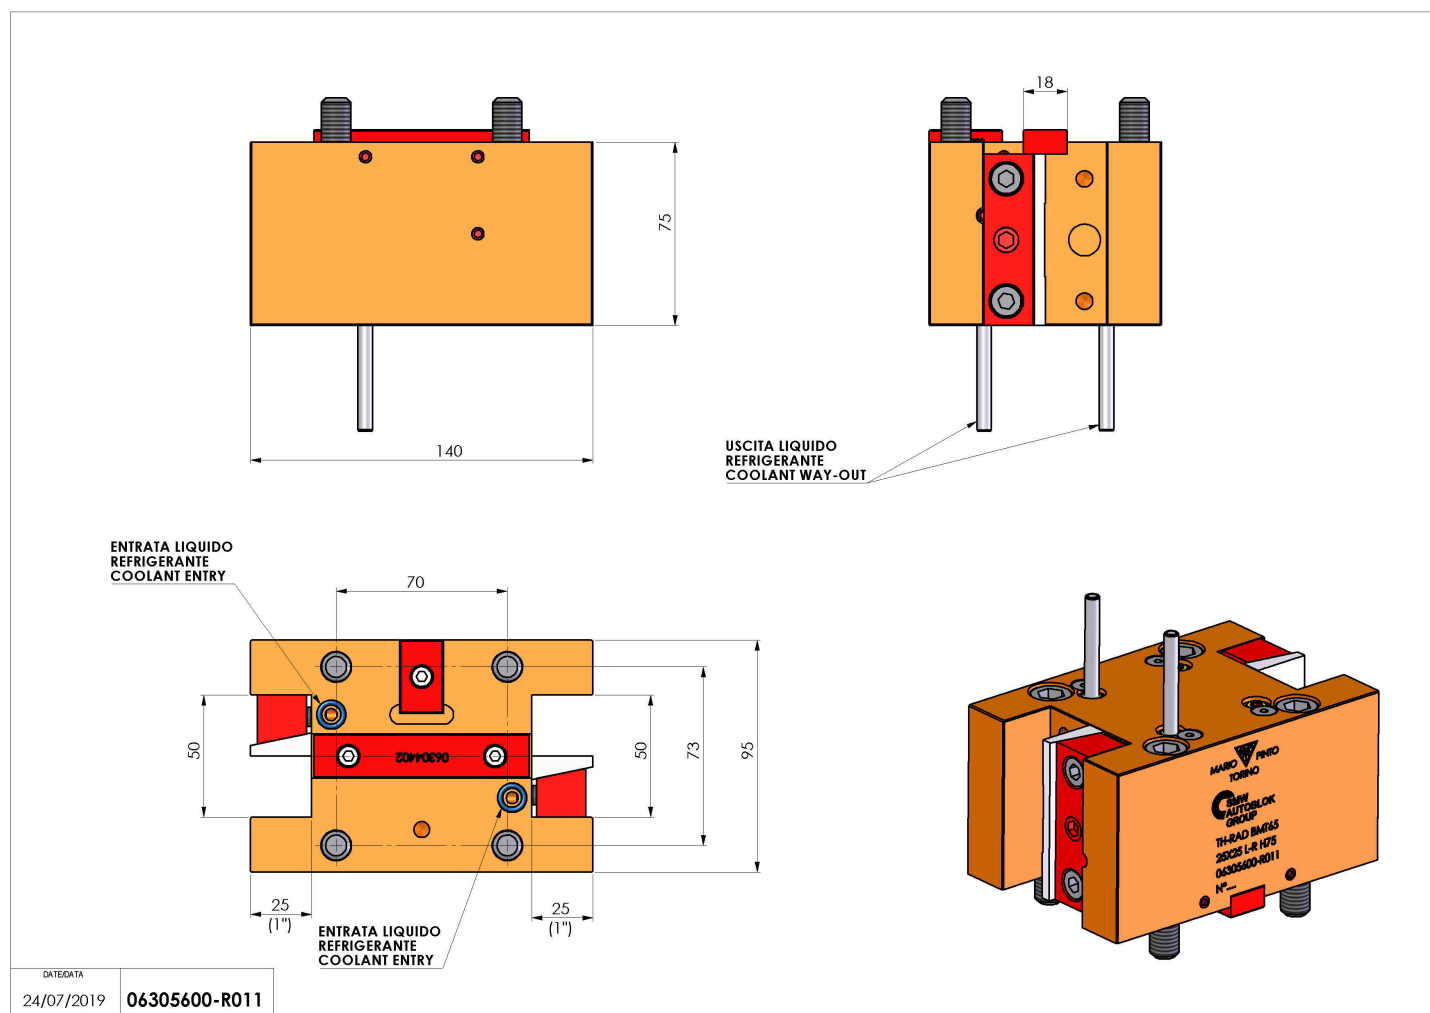

06305600 - TH-RAD BMT65 25X25 L-R H75

Tipo	TH-RAD Portautensili statico radiale
Attacco	BMT 65
Uscita utensile	TH radiale 25x25
Raffreddamento	Refrigerazione esterna
H [mm]	75

Accessori	N.D.
Note	N.D.
Note per il montaggio	N.D.

Verificare sempre gli ingombri del portautensile in torretta

Salvo modifiche tecniche