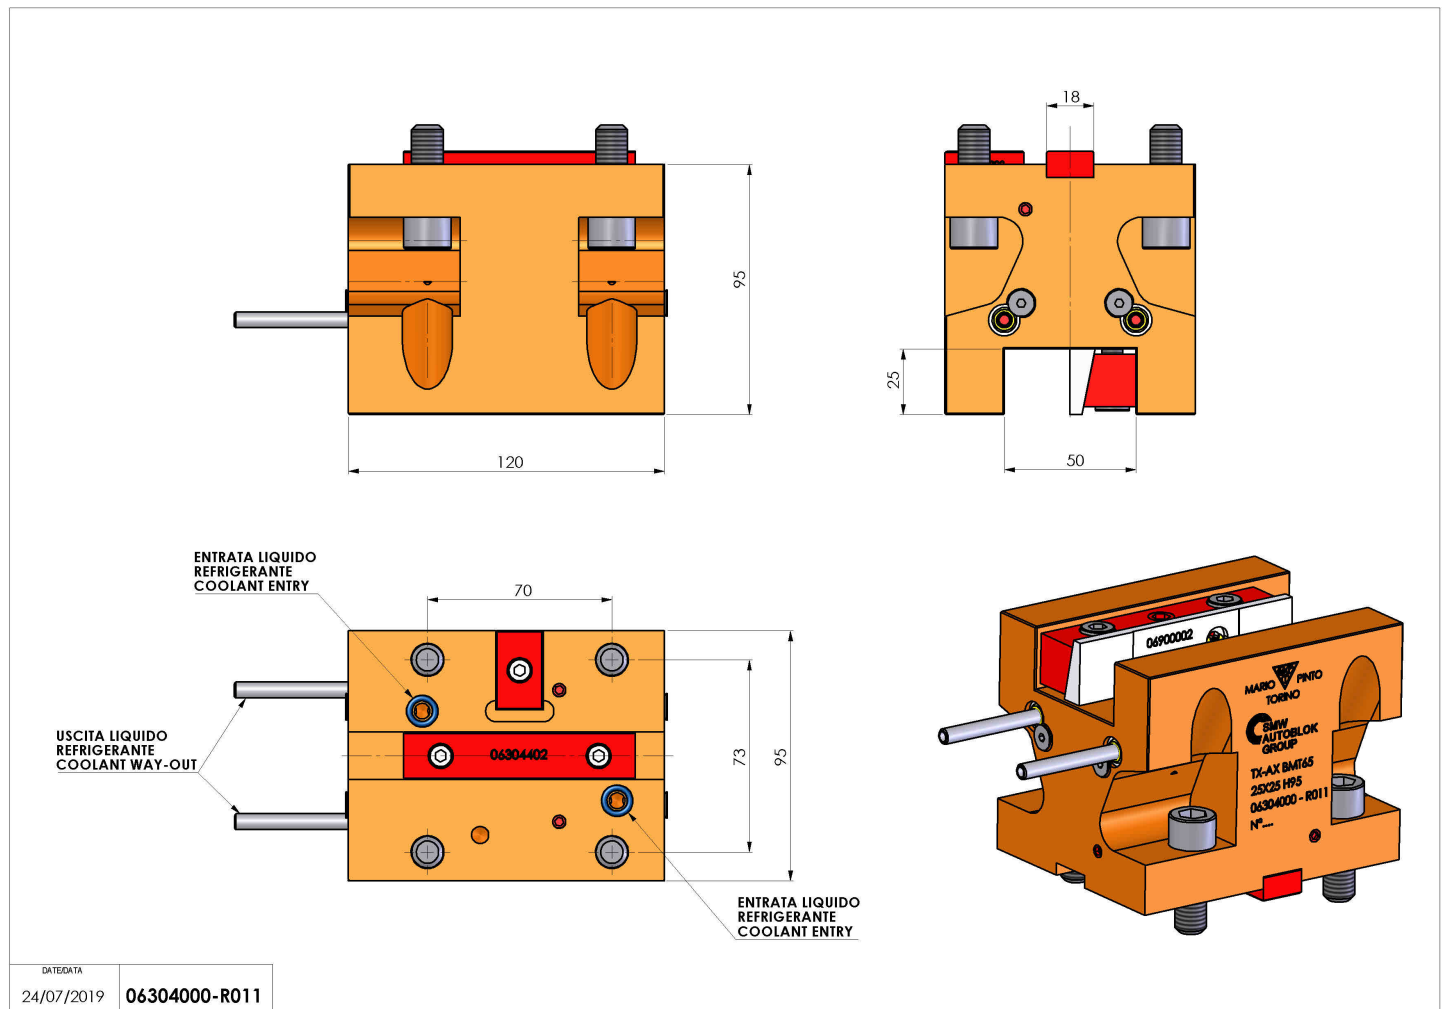

06304000 - TH-AX BMT65 25X25 H95

| | |
|------------------------|--|
| Tipo | TH-AX Portautensili statico assiale |
| Attacco | BMT 65 |
| Uscita utensile | TH assiale 25x25 |
| Raffreddamento | Refrigerazione esterna |
| H [mm] | 95 |

| | |
|------------------------------|------|
| Accessori | N.D. |
| Note | N.D. |
| Note per il montaggio | N.D. |

Verificare sempre gli ingombri del portautensile in torretta

| | |
|---------------|------------|
| DATE/DATE | 24/07/2019 |
| 06304000-R011 | |