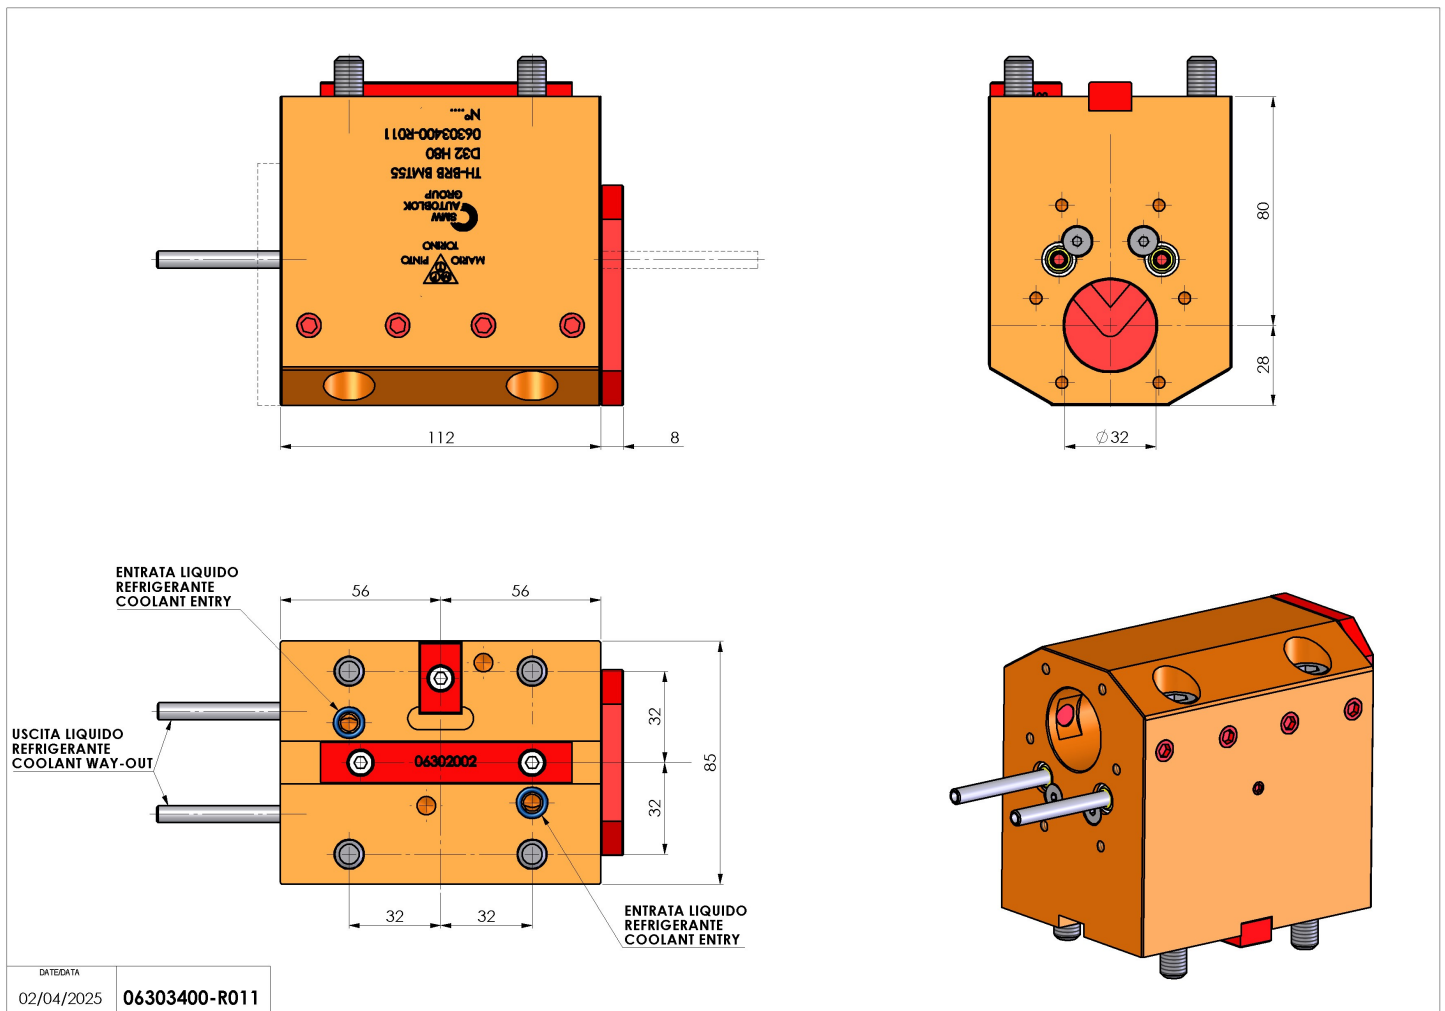

## 06303400 - TH-BRB BMT55 D32 H80

<b>Tipo</b>	TH-BRB Portautensili statico portabareno
<b>Attacco</b>	BMT 55
<b>Uscita utensile</b>	TH porta bareno 32
<b>Raffreddamento</b>	Refrigerazione esterna / interna
<b>H [mm]</b>	80

<b>Accessori</b>	N.D.
<b>Note</b>	N.D.
<b>Note per il montaggio</b>	N.D.

Verificare sempre gli ingombri del portautensile in torretta

Salvo modifiche tecniche