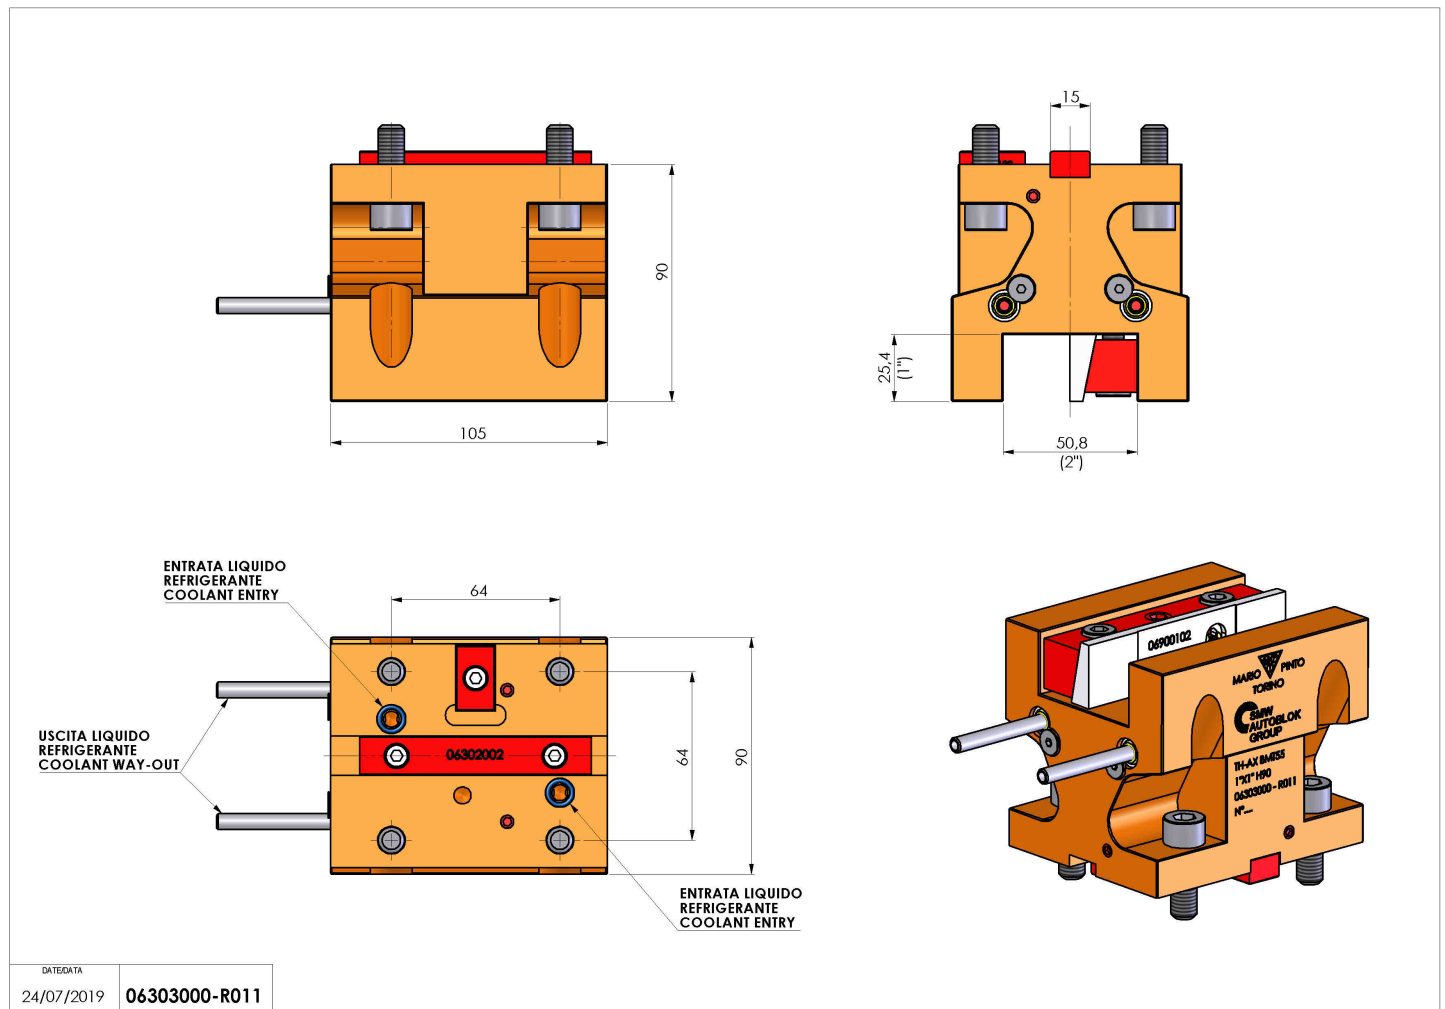

## 06303000 - TH-AX BMT55 1"X1" H90

<b>Tipo</b>	TH-AX Portautensili statico assiale
<b>Attacco</b>	BMT 55
<b>Uscita utensile</b>	TH assiale 1"x1"
<b>Raffreddamento</b>	Refrigerazione esterna
<b>H [mm]</b>	90

<b>Accessori</b>	N.D.
<b>Note</b>	N.D.
<b>Note per il montaggio</b>	N.D.

Verificare sempre gli ingombri del portautensile in torretta

Salvo modifiche tecniche

DATE/DATE	24/07/2019	06303000-R011
-----------	------------	---------------