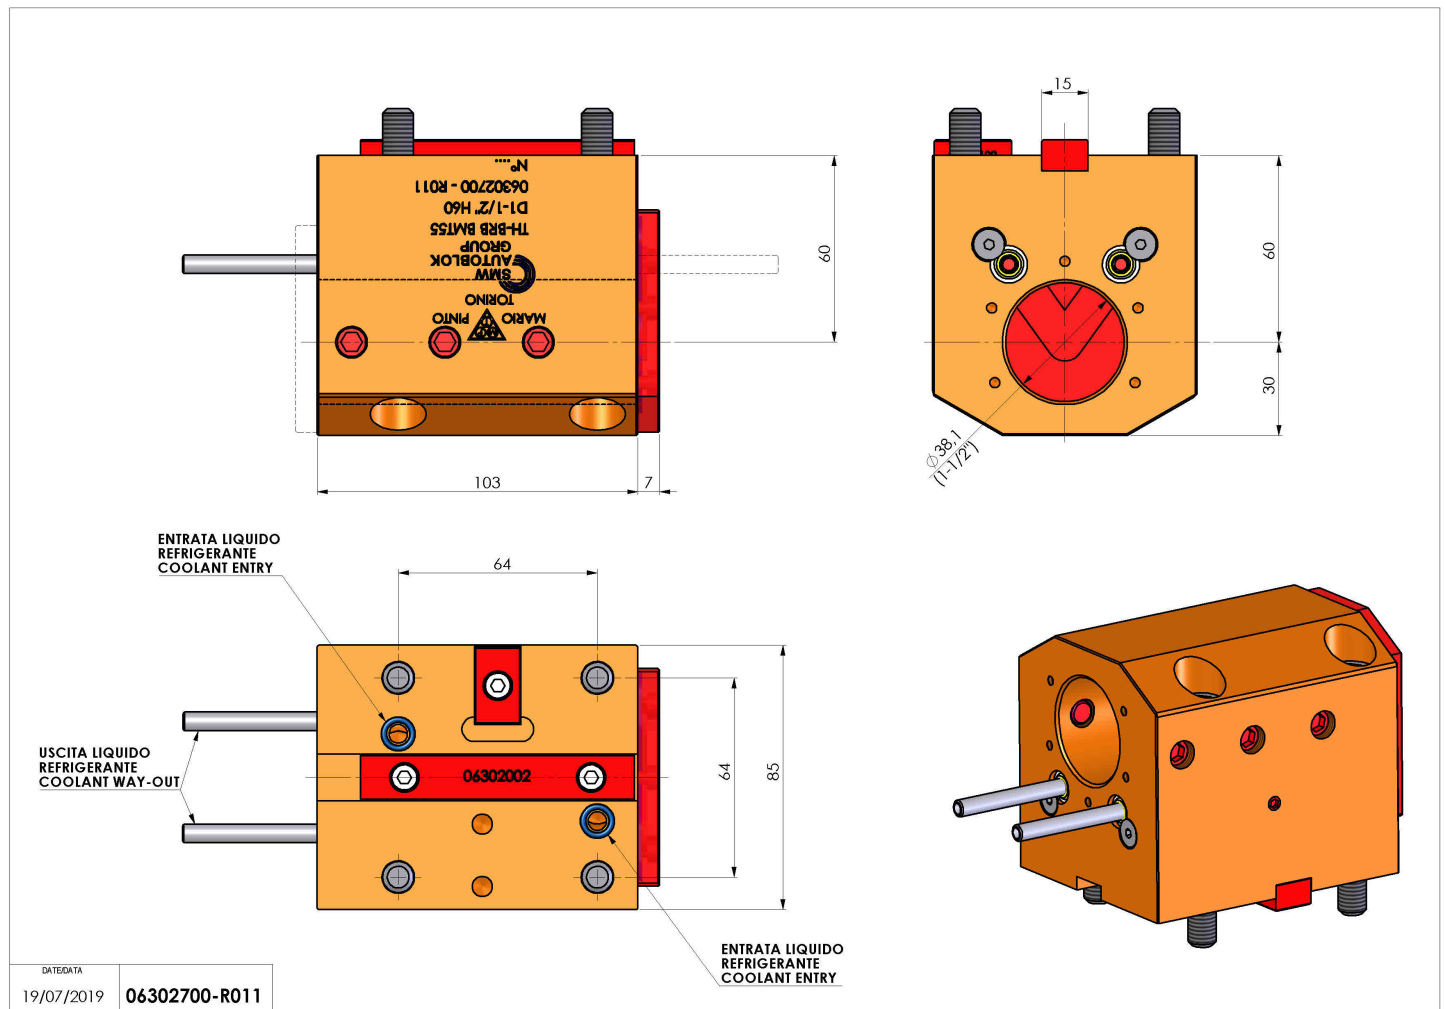

## 06302700 - TH-BRB BMT55 D1-1/2" H60

<b>Tipo</b>	TH-BRB Portautensili statico portabareno
<b>Attacco</b>	BMT 55
<b>Uscita utensile</b>	TH porta bareno 1-1/2"
<b>Raffreddamento</b>	Refrigerazione esterna / interna
<b>H [mm]</b>	60

<b>Accessori</b>	N.D.
<b>Note</b>	N.D.
<b>Note per il montaggio</b>	N.D.

Verificare sempre gli ingombri del portautensile in torretta

DATE/ATA	19/07/2019	06302700-R011
----------	------------	---------------