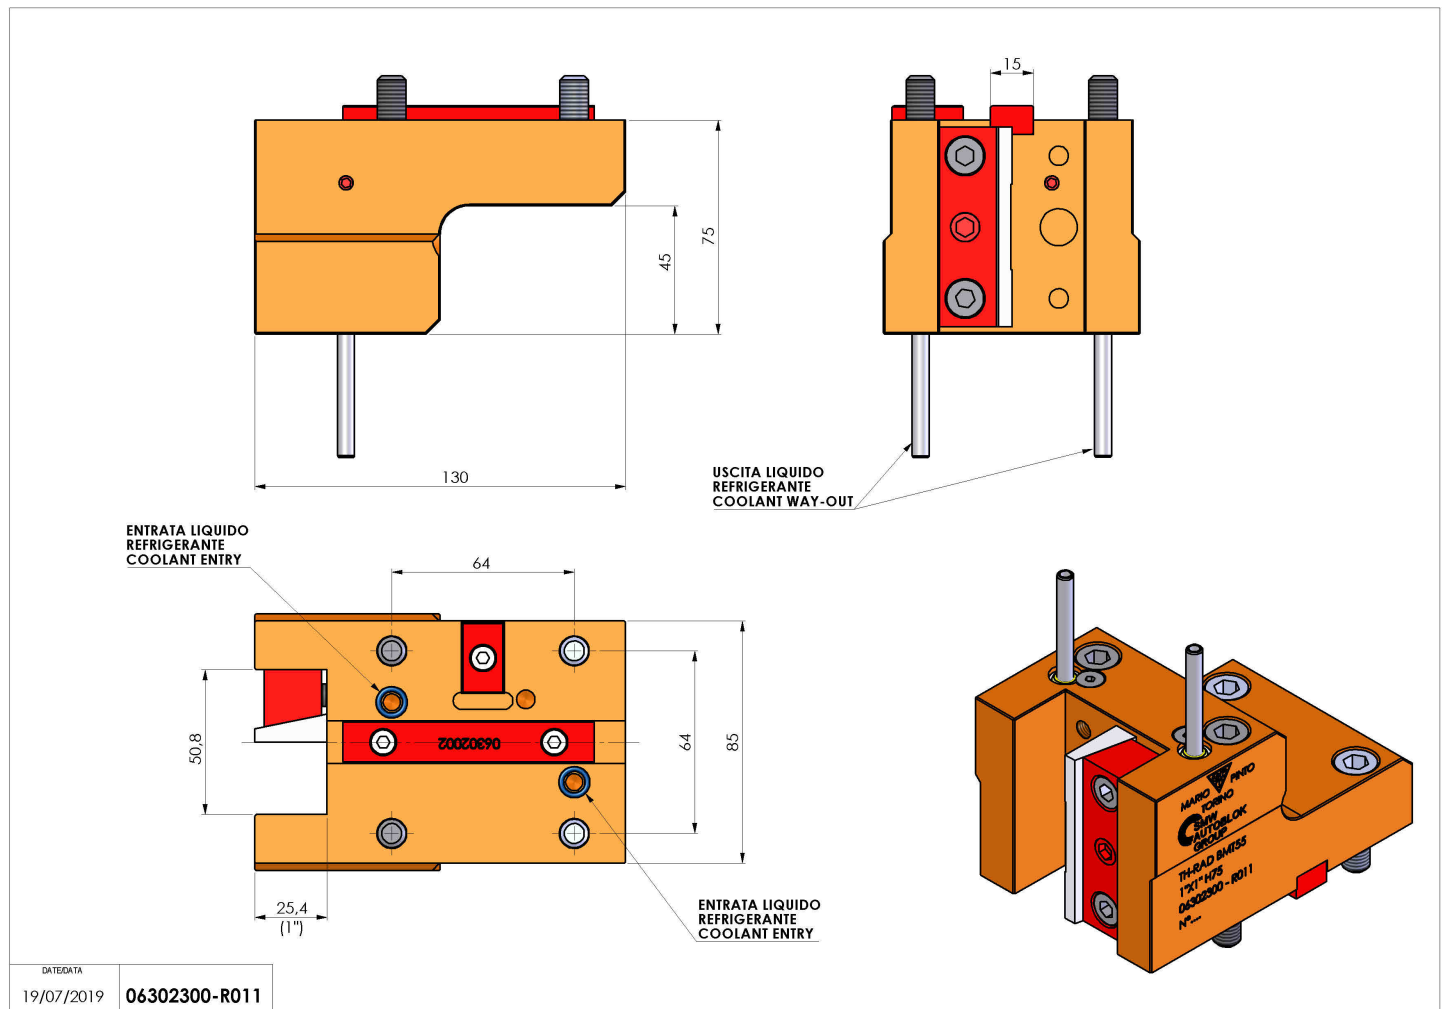

06302300 - TH-RAD BMT55 1"X1" H75

Tipo	TH-RAD Portautensili statico radiale
Attacco	BMT 55
Uscita utensile	TH radiale 1"x1"
Raffreddamento	Refrigerazione esterna
H [mm]	75

Accessori	N.D.
Note	N.D.
Note per il montaggio	N.D.

Verificare sempre gli ingombri del portautensile in torretta

Salvo modifiche tecniche