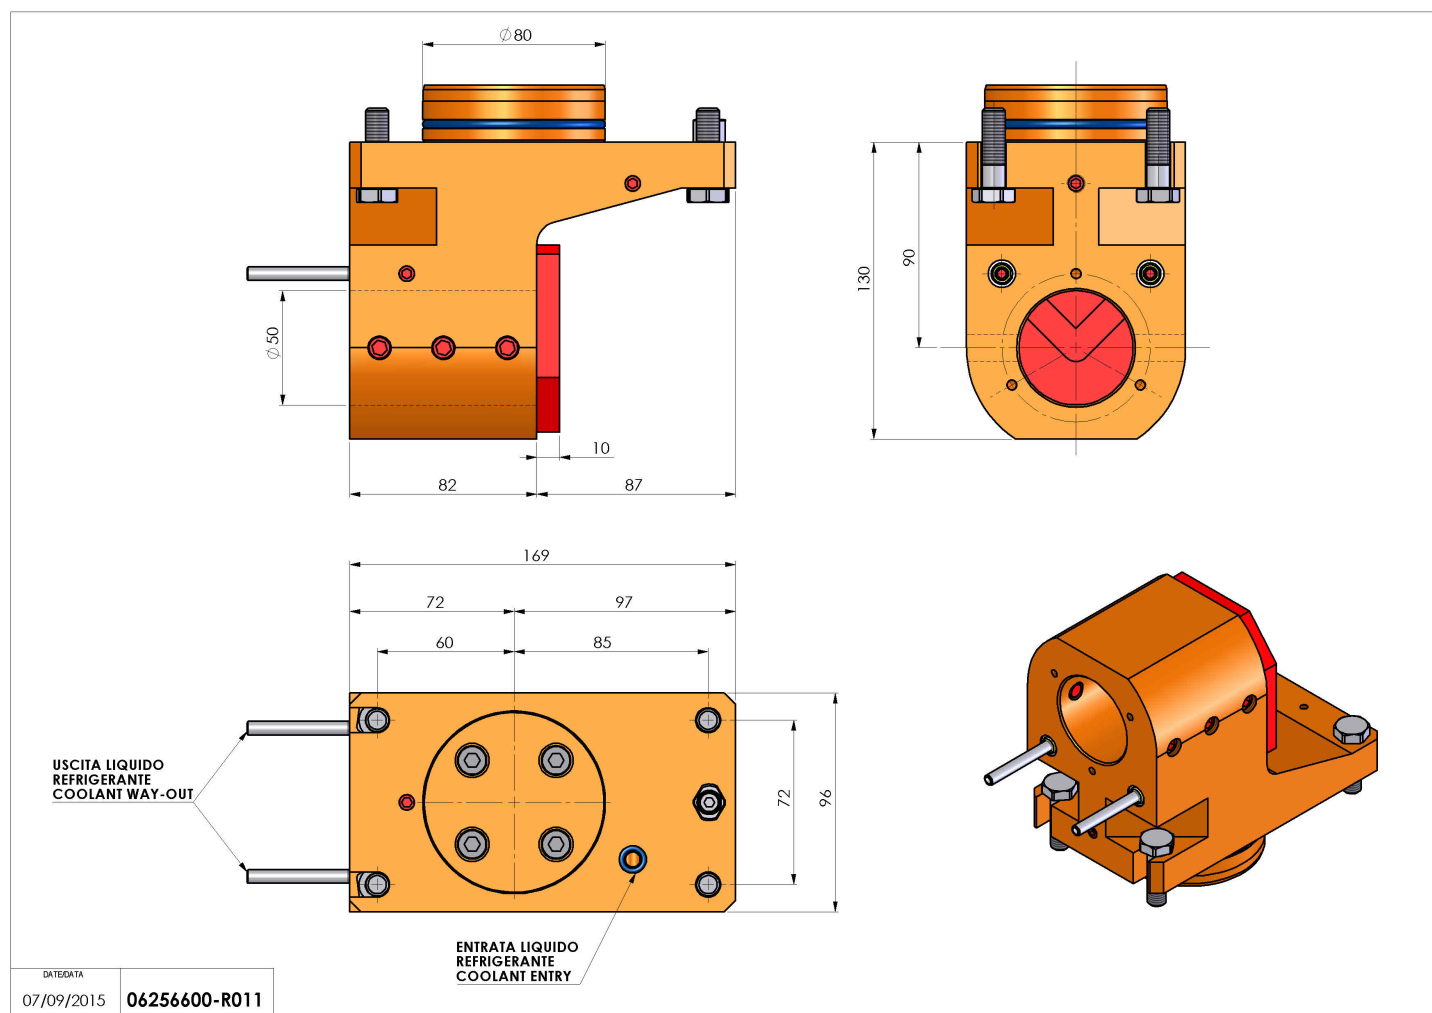

06256600 - TH-BRB D80 D50 H90 MZ

Tipo	TH-BRB Portautensili statico portabareno
Attacco	CILINDRICO 80
Uscita utensile	TH porta bareno 50
Raffreddamento	Refrigerazione esterna / interna
H [mm]	90

Accessori	N.D.
Note	N.D.
Note per il montaggio	N.D.

Verificare sempre gli ingombri del portautensile in torretta

Salvo modifiche tecniche