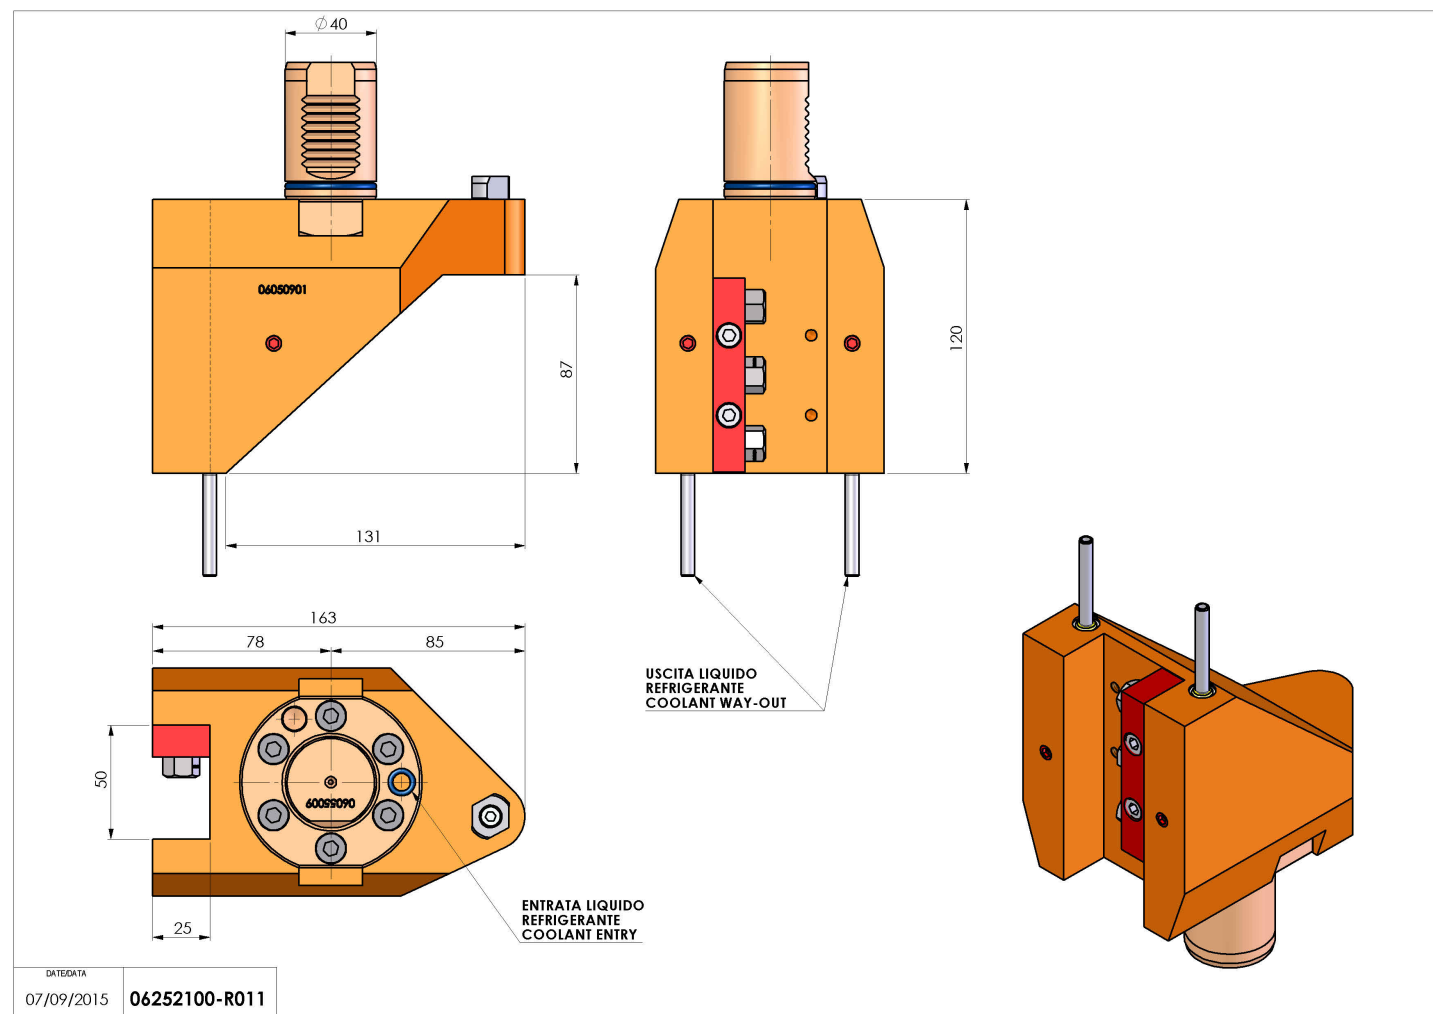

06252100 - TH-RAD VDI40 H120 DX-SX OPP MZ

Tipo	TH-RAD Portautensili statico radiale
Attacco	VDI 40
Uscita utensile	TH radiale 25x25
Raffreddamento	Refrigerazione esterna
H [mm]	120

Accessori	N.D.
Note	N.D.
Note per il montaggio	N.D.

ATTENZIONE: VERIFICARE L'ORIENTAMENTO DELLA DENTATURA VDI

Verificare sempre gli ingombri del portautensile in torretta

Salvo modifiche tecniche