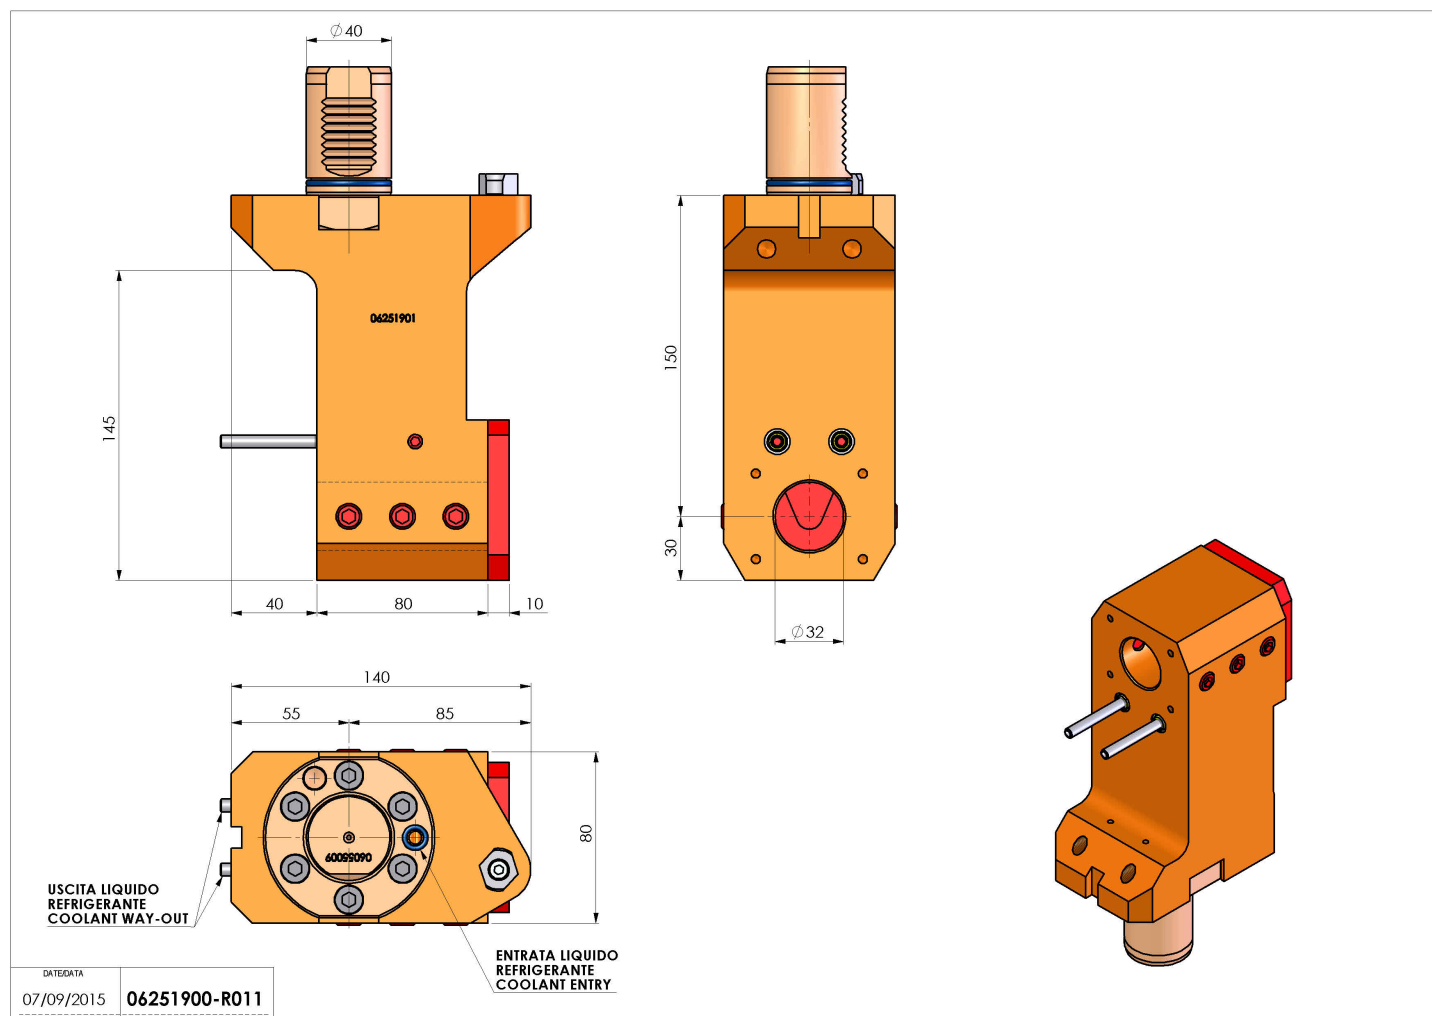

06251900 - TH-BRB VDI40 D32 H150 OFS RFMZ

Tipo	TH-BRB Portautensili statico portabareno
Attacco	VDI 40
Uscita utensile	TH porta bareno 32
Raffreddamento	Refrigerazione esterna / interna
H [mm]	150

Accessori	N.D.
Note	N.D.
Note per il montaggio	N.D.

ATTENZIONE: VERIFICARE L'ORIENTAMENTO DELLA DENTATURA VDI

Verificare sempre gli ingombri del portautensile in torretta

Salvo modifiche tecniche