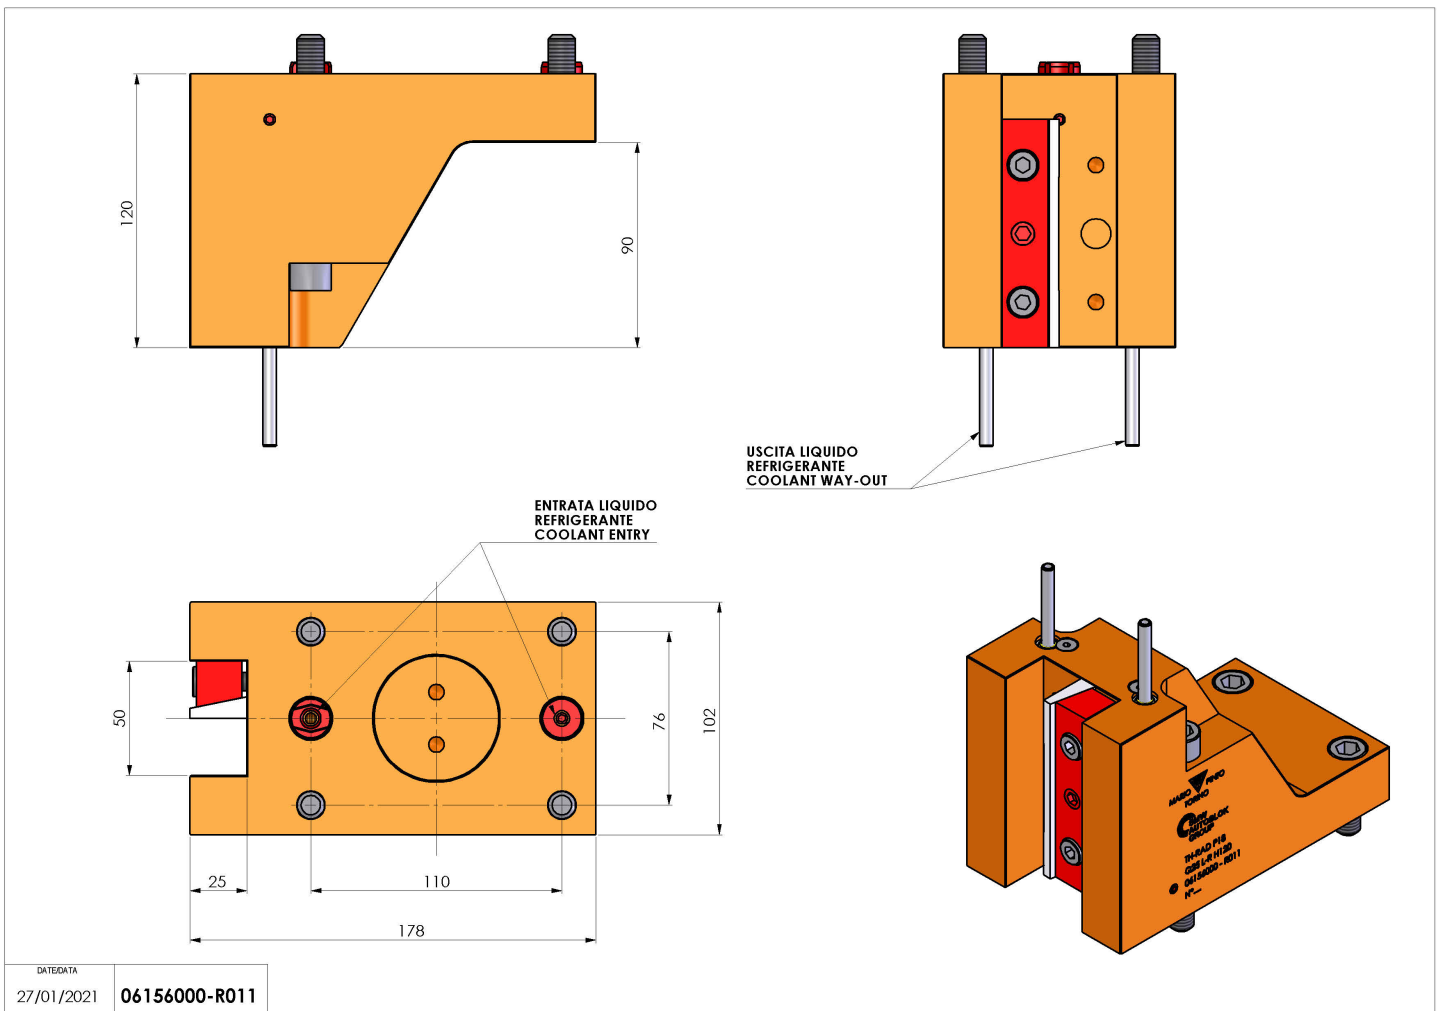

06156000 - TH-RAD P18 Q25 L-R H120

Tipo	TH-RAD Portautensili statico radiale
Attacco	CILINDRICO 55
Uscita utensile	TH radiale 25x25
Raffreddamento	Refrigerazione esterna
H [mm]	120

Accessori	N.D.
Note	N.D.
Note per il montaggio	N.D.

Verificare sempre gli ingombri del portautensile in torretta

Salvo modifiche tecniche