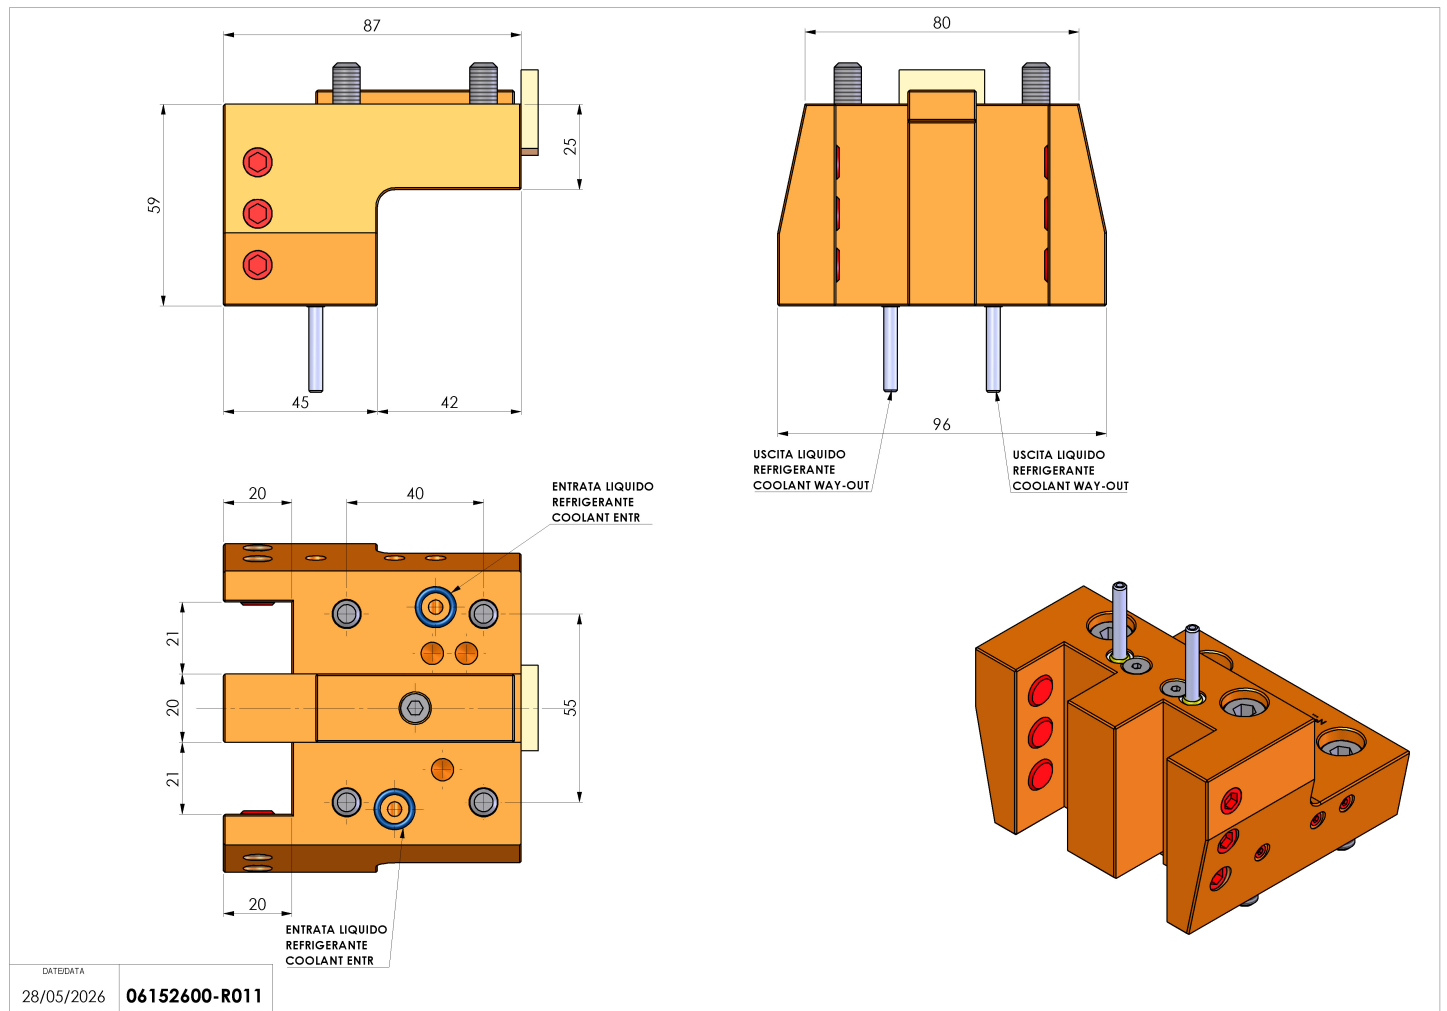

06152600 - TH-RAD D44 Q20 DP H59

Tipo	TH-RAD Portautensili statico radiale
Attacco	CILINDRICO 44
Uscita utensile	TH radiale 20x20
Raffreddamento	Refrigerazione esterna
H [mm]	59

Accessori	N.D.
Note	N.D.
Note per il montaggio	N.D.

Verificare sempre gli ingombri del portautensile in torretta

DATE DATA
28/05/2026 **06152600-R011**

Salvo modifiche tecniche