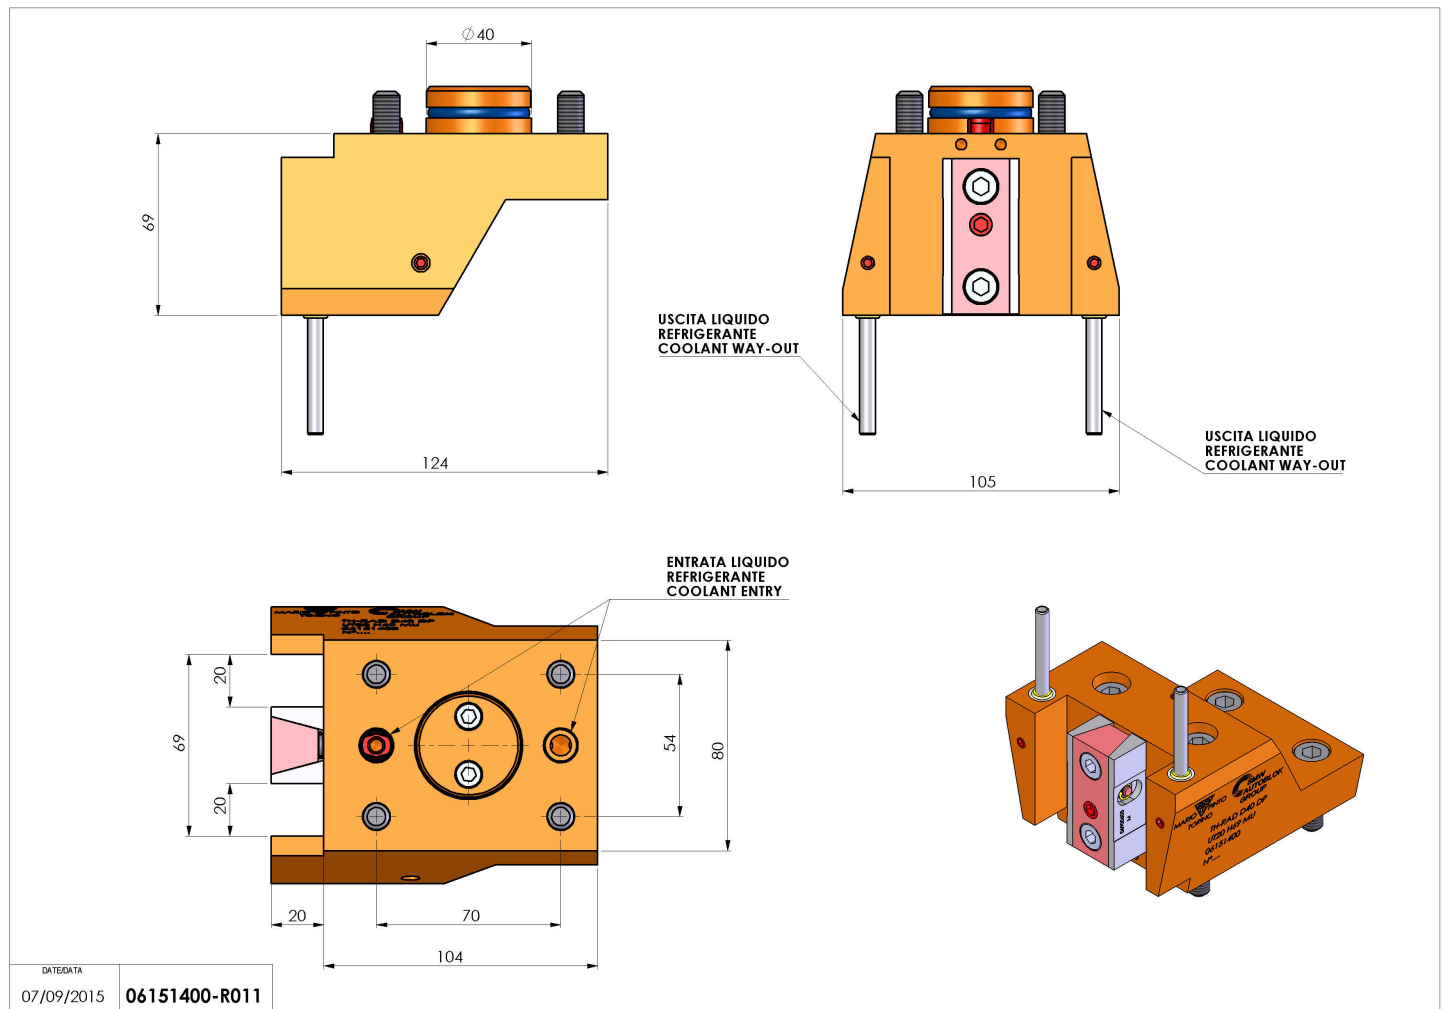

06151400 - TH-RAD D40 DP UT20 H69 MU

Tipo	TH-RAD Portautensili statico radiale
Attacco	CILINDRICO 40
Uscita utensile	TH radiale 20x20
Raffreddamento	Refrigerazione esterna
H [mm]	69

Accessori	N.D.
Note	N.D.
Note per il montaggio	N.D.

Verificare sempre gli ingombri del portautensile in torretta

Salvo modifiche tecniche