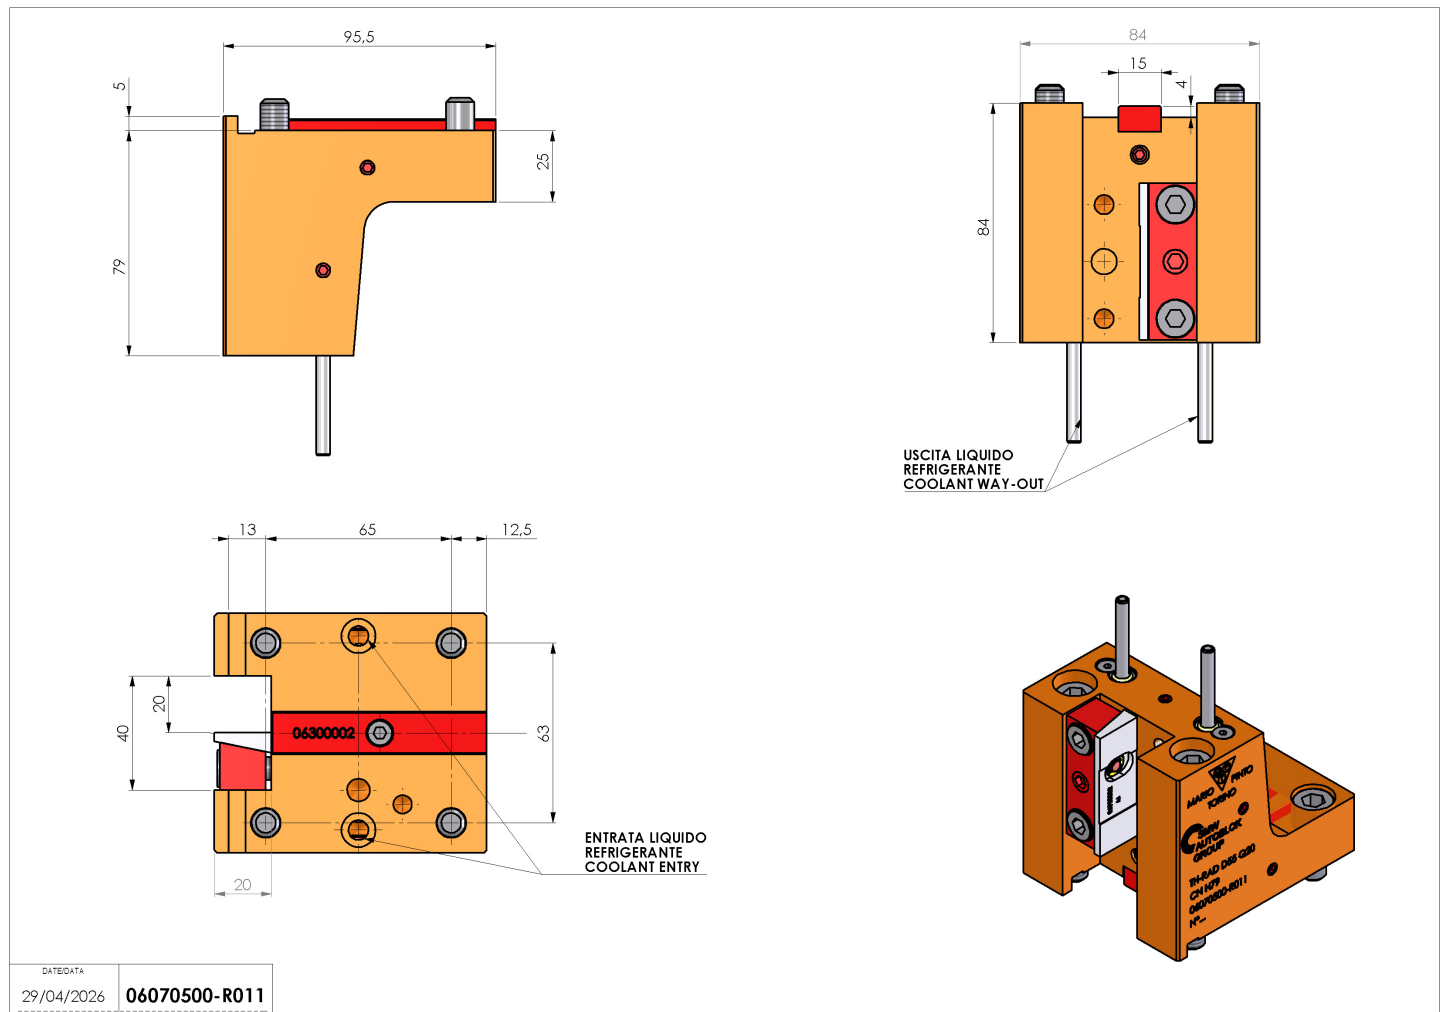

## 06070500 - TH-RAD D55 Q20 CN H79

<b>Tipo</b>	TH-RAD Portautensili statico radiale
<b>Attacco</b>	CILINDRICO 55
<b>Uscita utensile</b>	TH radiale 20x20
<b>Raffreddamento</b>	Refrigerazione esterna
<b>H [mm]</b>	79

<b>Accessori</b>	N.D.
<b>Note</b>	N.D.
<b>Note per il montaggio</b>	N.D.

Verificare sempre gli ingombri del portautensile in torretta

Salvo modifiche tecniche