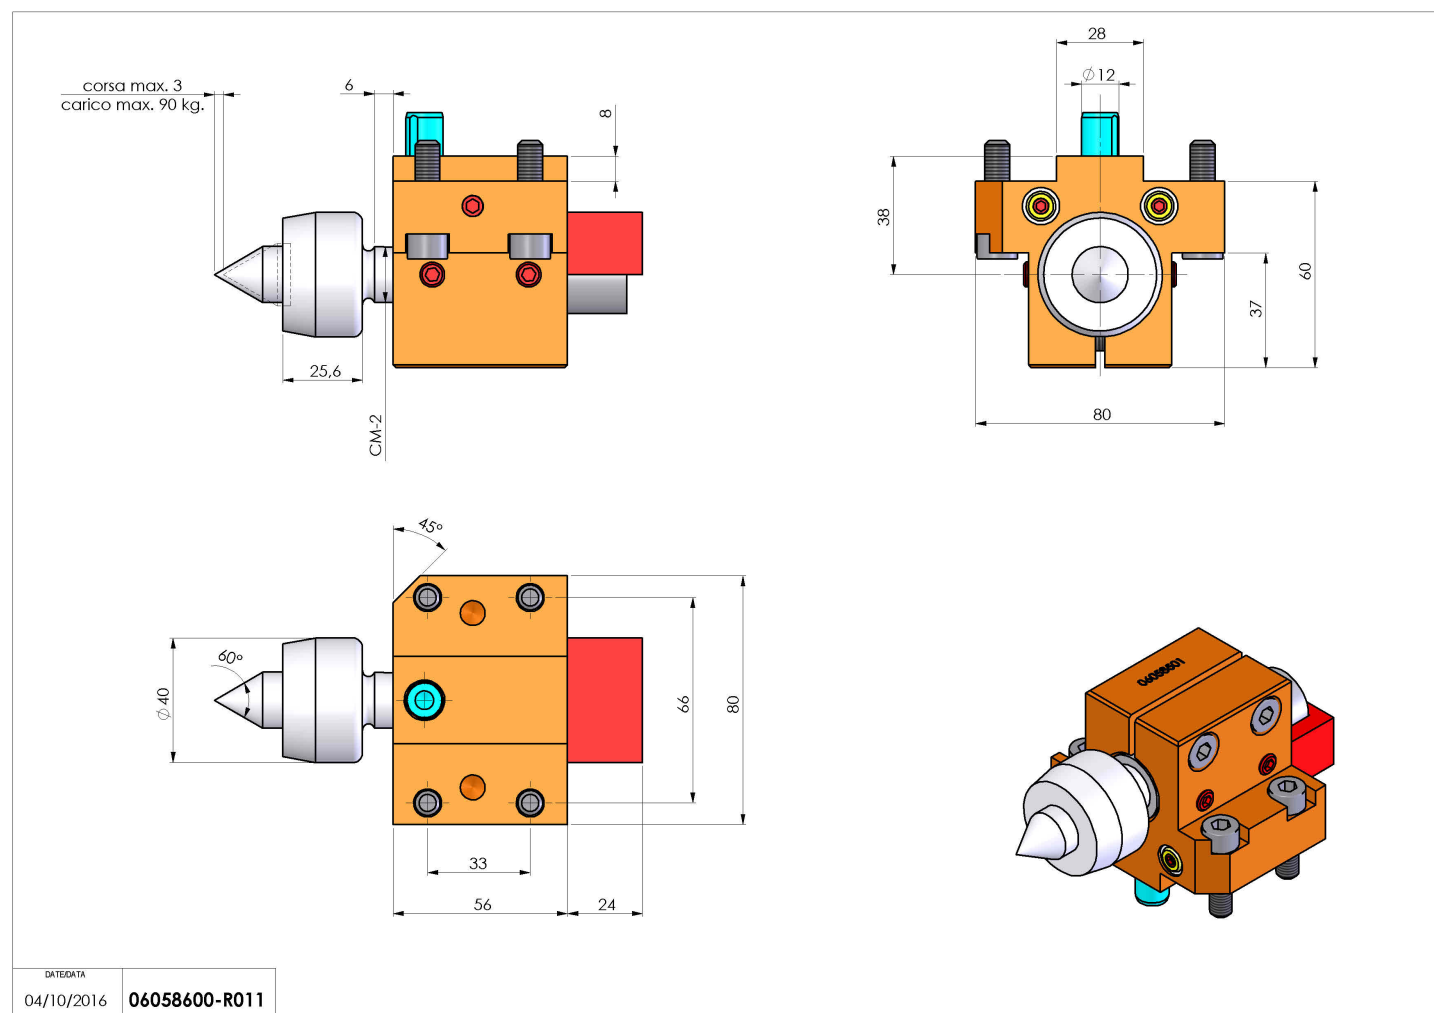

## 06058600 - TH-CONTROPUNTA MZ

**Tipo** TH  
Portautensili statico altro

**Attacco** MAZAK

**Uscita utensile** TH porta barenò 25

**Raffreddamento**

**H [mm]** 30

**Ø Min [mm]** D25

**Accessori** N.D.

**Note** N.D.

**Note per il montaggio** N.D.

Verificare sempre gli ingombri del portautensile in torretta

Salvo modifiche tecniche