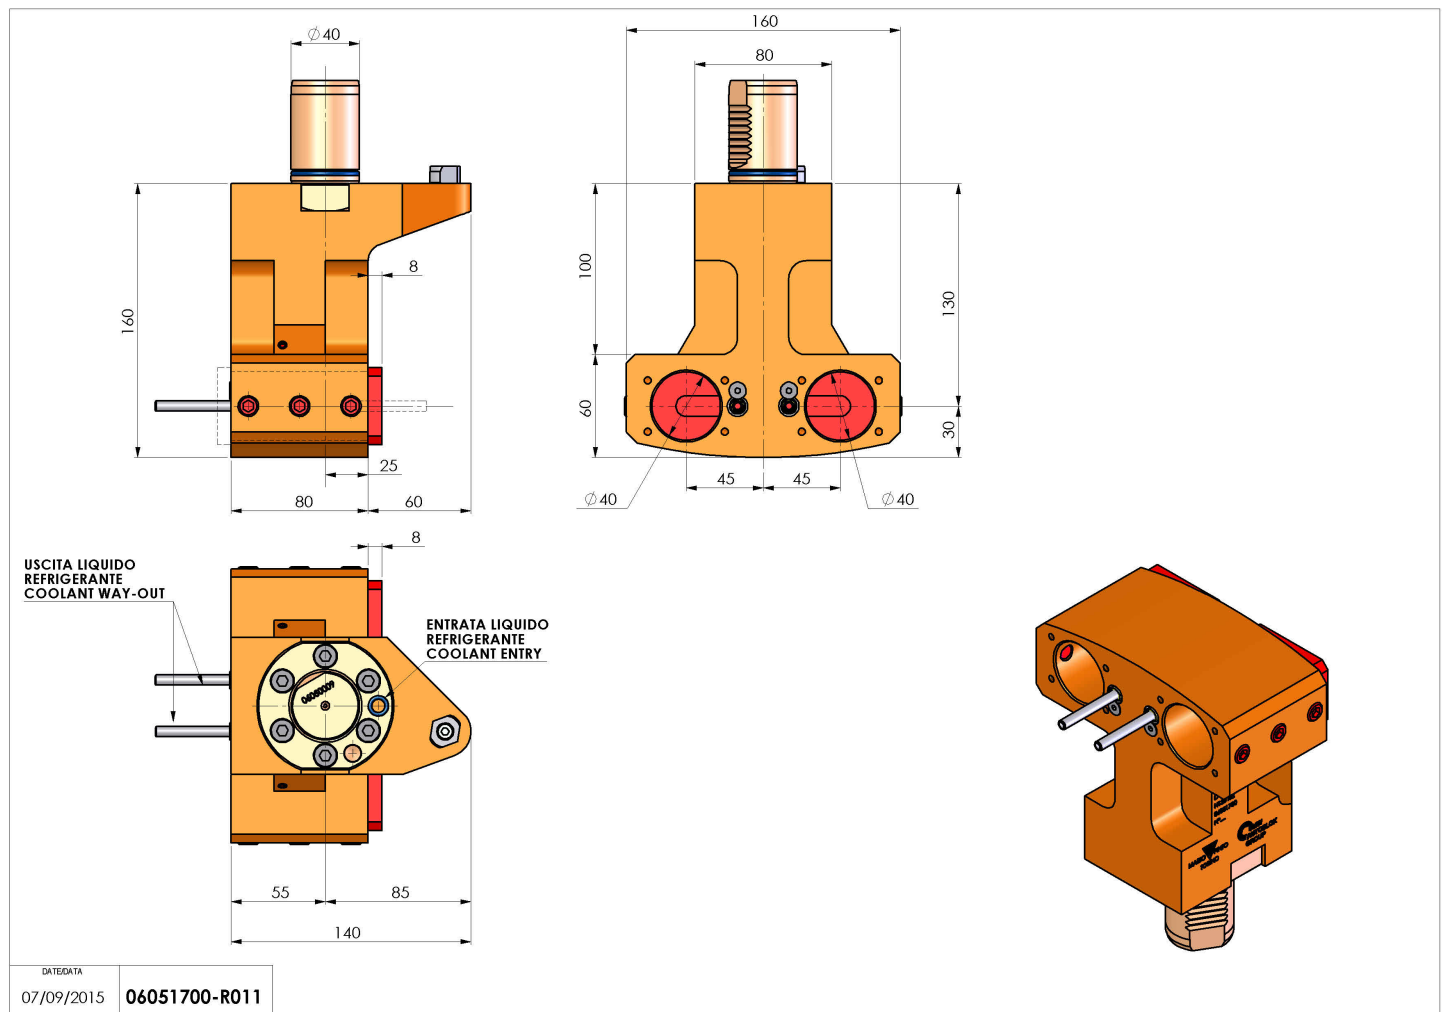

## 06051700 - TH-BRB VDI40 OFS D40-D40 H130

<b>Tipo</b>	TH-BRB Portautensili statico portabareno
<b>Attacco</b>	VDI 40
<b>Uscita utensile</b>	TH porta bareno 40
<b>Raffreddamento</b>	Refrigerazione esterna / interna
<b>H [mm]</b>	130

<b>Accessori</b>	N.D.
<b>Note</b>	N.D.
<b>Note per il montaggio</b>	N.D.

**ATTENZIONE: VERIFICARE L'ORIENTAMENTO DELLA DENTATURA VDI**

Verificare sempre gli ingombri del portautensile in torretta

Salvo modifiche tecniche