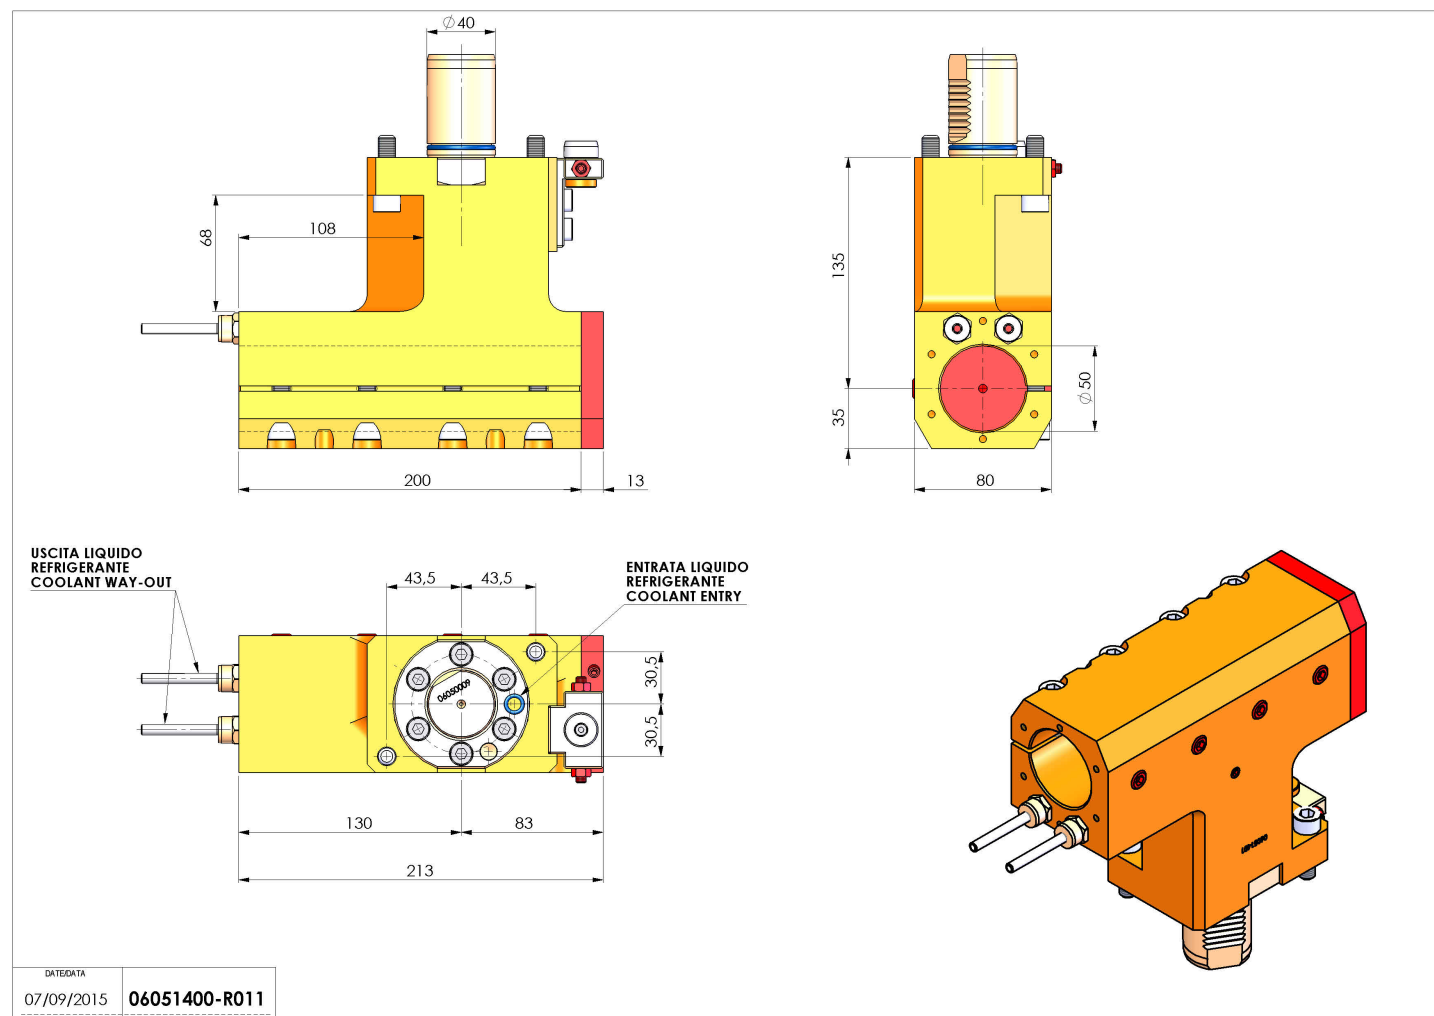

06051400 - TH-BRB VDI40 D50 H135L200 RFMZ

Tipo	TH-BRB Portautensili statico portabareno
Attacco	VDI 40
Uscita utensile	TH porta bareno 50
Raffreddamento	Refrigerazione esterna / interna
H [mm]	135

Accessori	N.D.
Note	N.D.
Note per il montaggio	N.D.

ATTENZIONE: VERIFICARE L'ORIENTAMENTO DELLA DENTATURA VDI

Verificare sempre gli ingombri del portautensile in torretta

Salvo modifiche tecniche