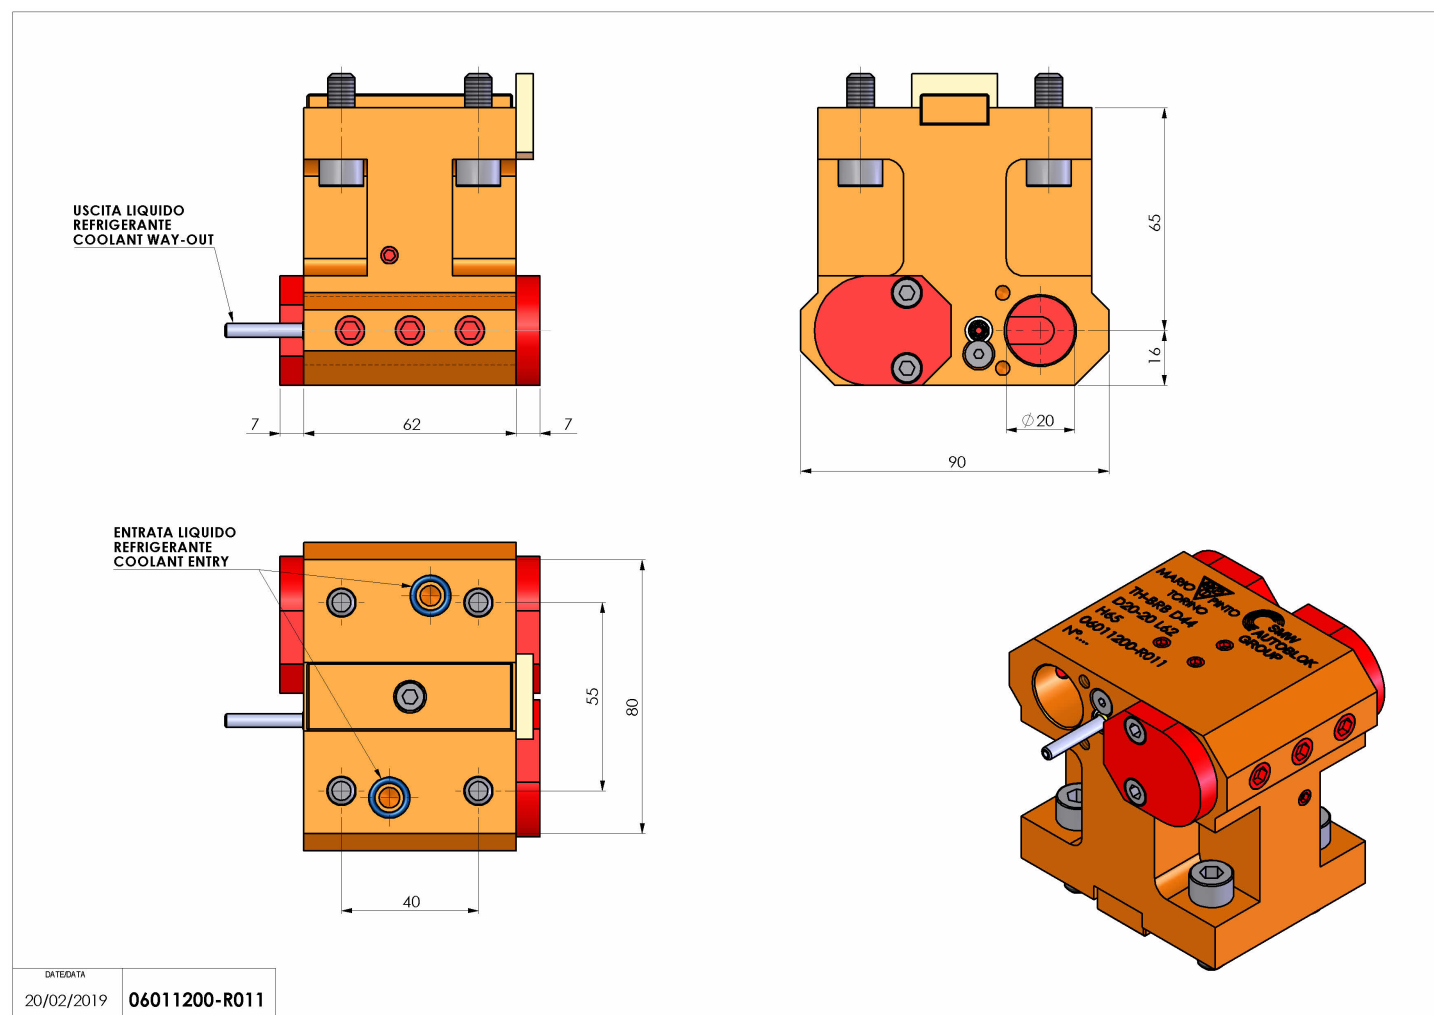

06011200 - TH-BRB D44 D20-20 L62 H65

| | |
|------------------------|---|
| Tipo | TH-BRB Portautensili statico portabareno |
| Attacco | CILINDRICO 44 |
| Uscita utensile | TH porta bareno 20 |
| Raffreddamento | Refrigerazione esterna / interna |
| H [mm] | 65 |

| | |
|------------------------------|------|
| Accessori | N.D. |
| Note | N.D. |
| Note per il montaggio | N.D. |

Verificare sempre gli ingombri del portautensile in torretta

Salvo modifiche tecniche

| | |
|------------|---------------|
| DATE/DATE | |
| 20/02/2019 | 06011200-R011 |