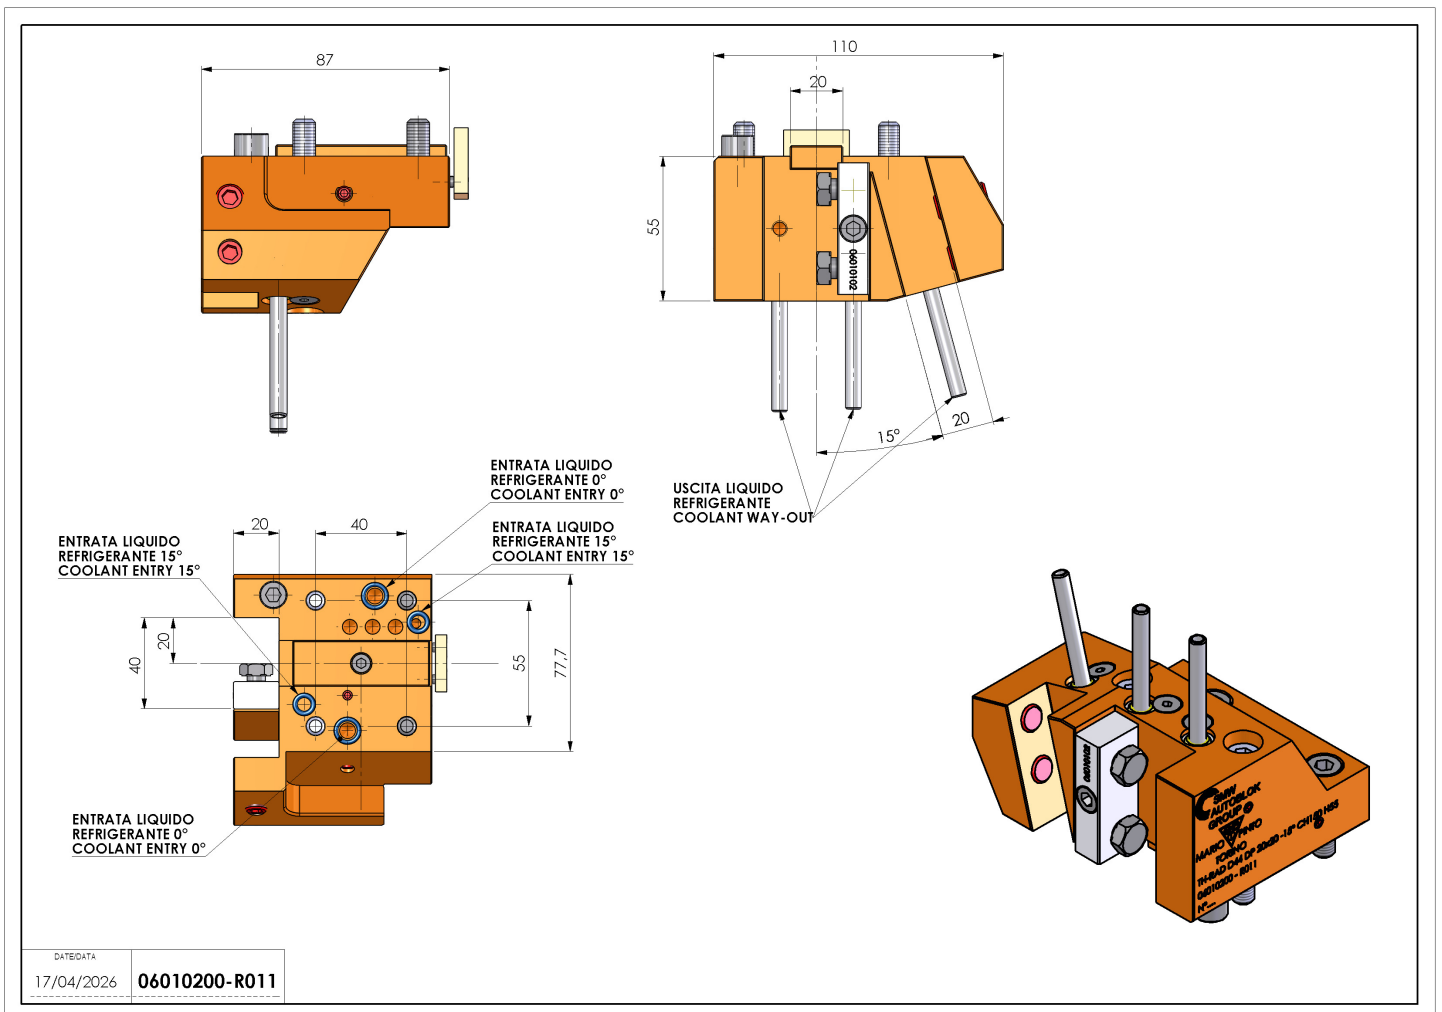

06010200 - TH-RAD D44 DP 20x20 - 15g CH150 H55

Tipo	TH-RAD Portautensili statico radiale
Attacco	CILINDRICO 44
Uscita utensile	TH radiale 20x20
Raffreddamento	Refrigerazione esterna
H [mm]	55
	
Accessori	N.D.
Note	N.D.
Note per il montaggio	N.D.

Verificare sempre gli ingombri del portautensile in torretta

Salvo modifiche tecniche