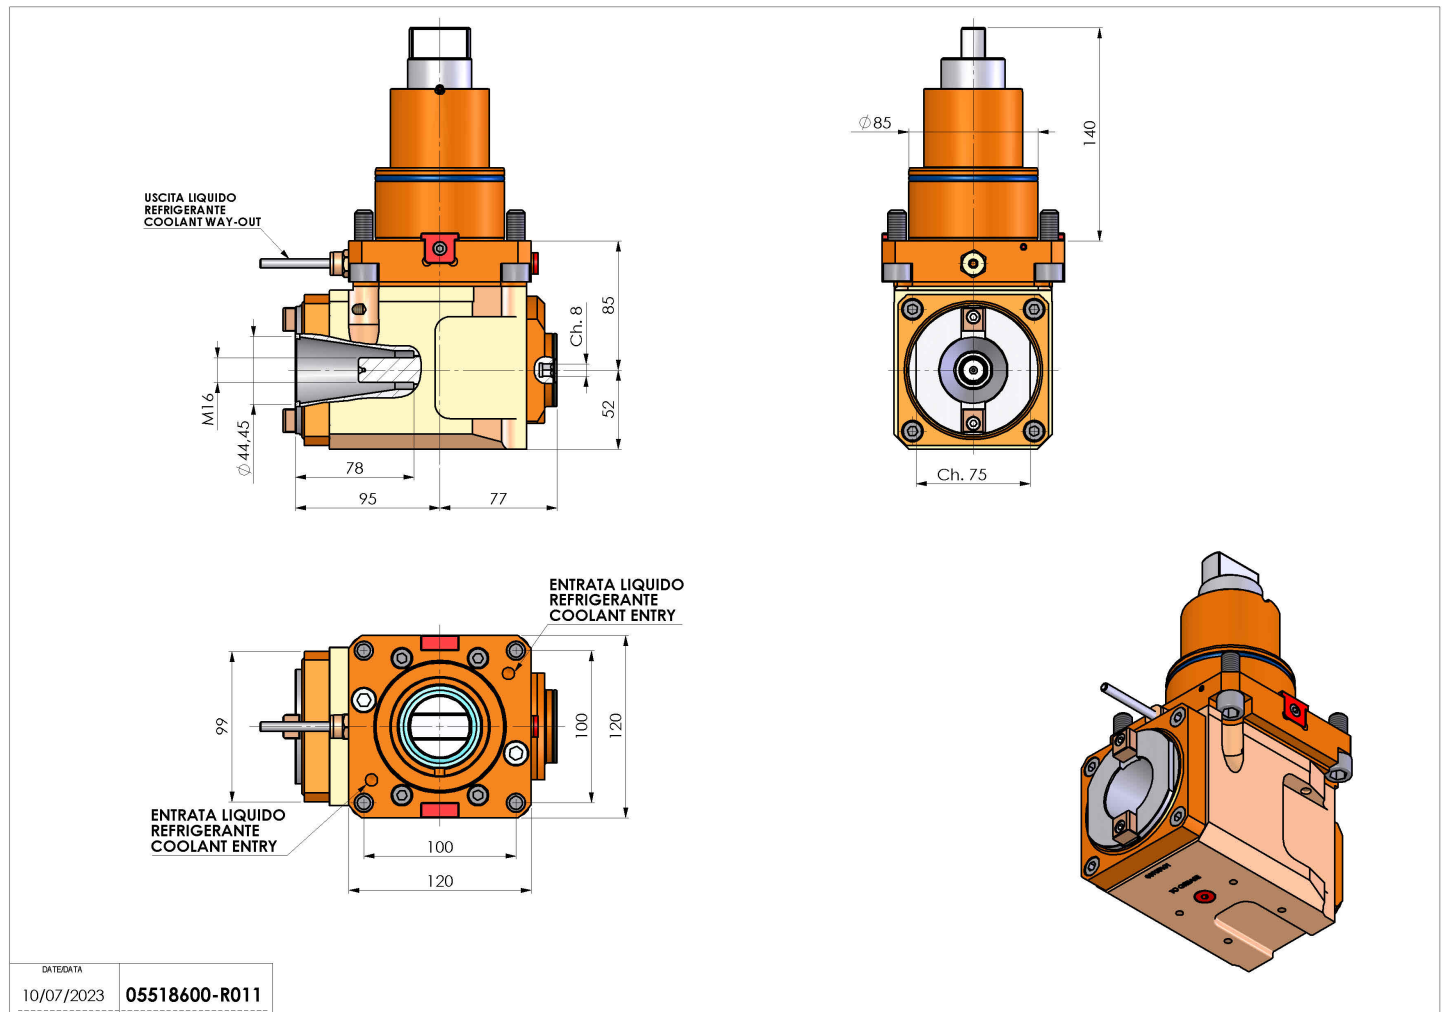

# 05518600 - LT-A BMT85 BD ISO-BT40 H85

<b>Tipo</b>	LT-A Portautensili angolare a 90°
<b>Attacco</b>	BMT 85 BIG DRIVE
<b>Uscita utensile</b>	Cambio rapido ISO-BT40
<b>Raffreddamento</b>	Refrigerazione esterna
<b>Senso di rotazione</b>	r1 ↻ r2 ↻
<b>Velocità max [1/min]</b>	4000
<b>Coppia max [Nm]</b>	180
<b>Rapporto</b>	1:1
<b>H [mm]</b>	85
<b>H1 [mm]</b>	52
<b>Accessori</b>	N.D.
<b>Note</b>	N.D.
<b>Note per il montaggio</b>	N.D.

Verificare sempre gli ingombri del portautensile in torretta

DATE/DATE: 10/07/2023 05518600-R011

Salvo modifiche tecniche