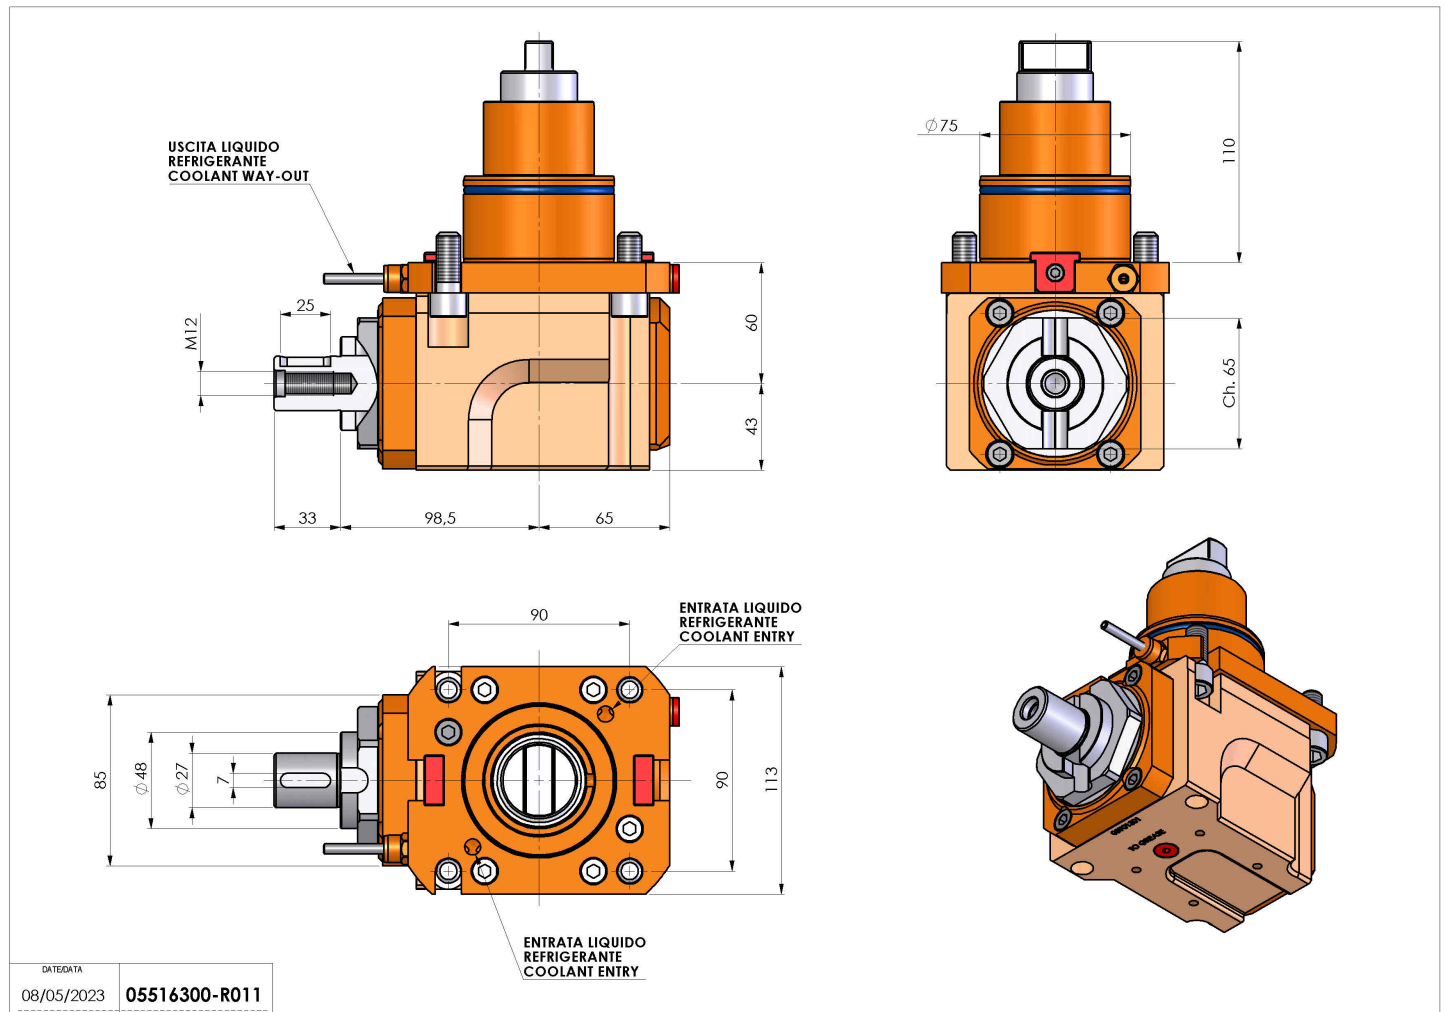

05516300 - LT-A BMT75 BD DIN138-27 H60

| | |
|------------------------------|--------------------------------------|
| Tipo | LT-A Portautensili angolare a 90° |
| Attacco | BMT 75 BIG DRIVE |
| Uscita utensile | Portafrese DIN138 D27 |
| Raffreddamento | Refrigerazione esterna |
| Senso di rotazione | r1 r2 |
| Velocità max [1/min] | 4000 |
| Coppia max [Nm] | 80 |
| Rapporto | 1:1 |
| H [mm] | 60 |
| H1 [mm] | 43 |
| Accessori | N.D. |
| Note | N.D. |
| Note per il montaggio | Mandrino principale e secondario |

Verificare sempre gli ingombri del portautensile in torretta

DATE/ATA
08/05/2023 **05516300-R011**

Salvo modifiche tecniche