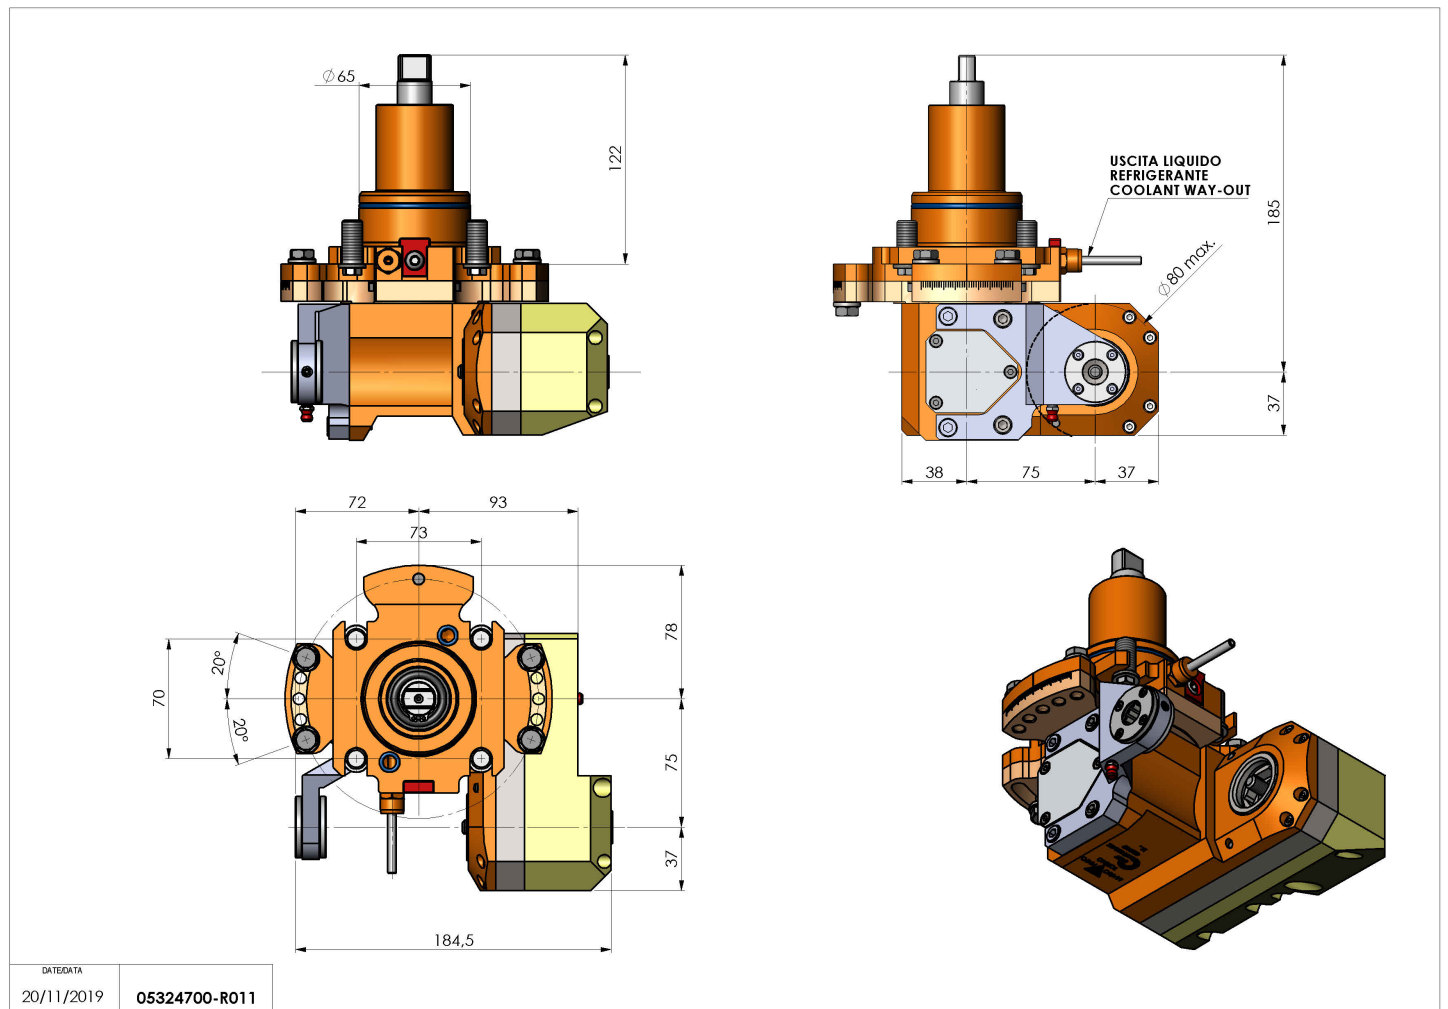

05324700 - LT-HOB-SAW BMT65 L60 2,5:1 H73

Tipo	LT-HOB-SAW Portacreatore/Portafrese
Attacco	BMT 65
Uscita utensile	Kit alberino Ø16-Ø22-Ø27
Raffreddamento	Refrigerazione esterna
Velocità max [1/min]	in 6000 / out 2400
Coppia max [Nm]	in 24 / out 60
Rapporto	2.5:1
H [mm]	73
H1 [mm]	40
Accessori	N.D.
Note	N.D.
Note per il montaggio	N.D.

Verificare sempre gli ingombri del portautensile in torretta

DATE/DATE	
20/11/2019	05324700-R011

Salvo modifiche tecniche