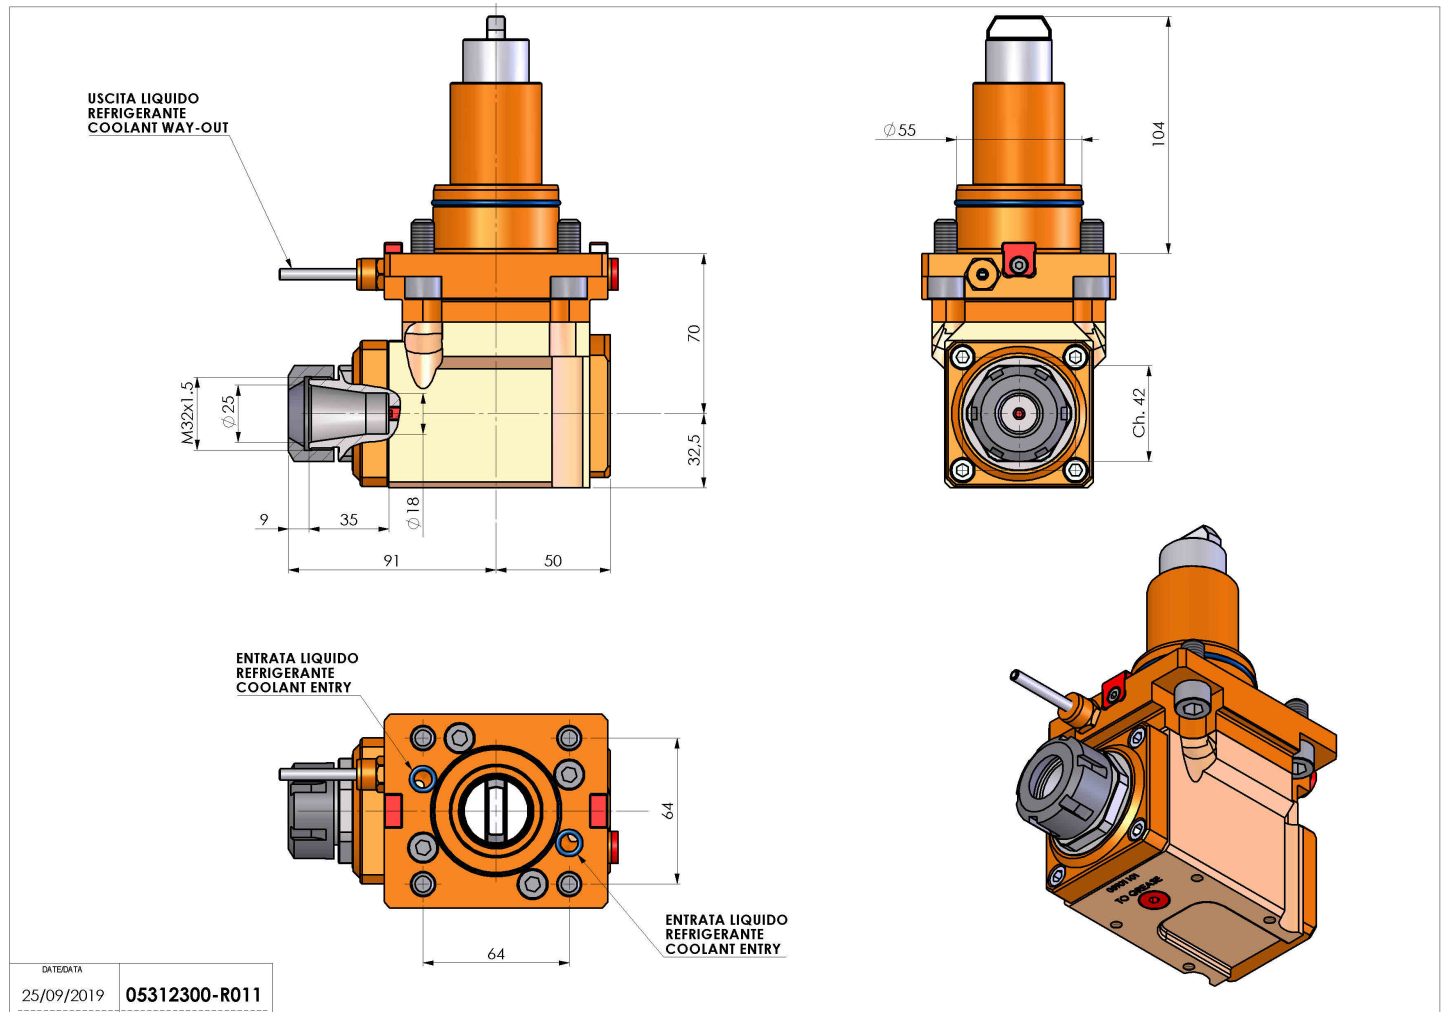

05312300 - LT-A BMT55 BD ER25 HS H70

Tipo	LT-A Portautensili angolare a 90°
Attacco	BMT 55 BIG DRIVE
Uscita utensile	Portapinza ER 25
Raffreddamento	Refrigerazione esterna
Senso di rotazione	r1 r2
Velocità max [1/min]	10000
Coppia max [Nm]	60
Rapporto	1:1
H [mm]	70
H1 [mm]	32.5
Accessori	N.D.
Note	N.D.
Note per il montaggio	N.D.

Verificare sempre gli ingombri del portautensile in torretta

Salvo modifiche tecniche