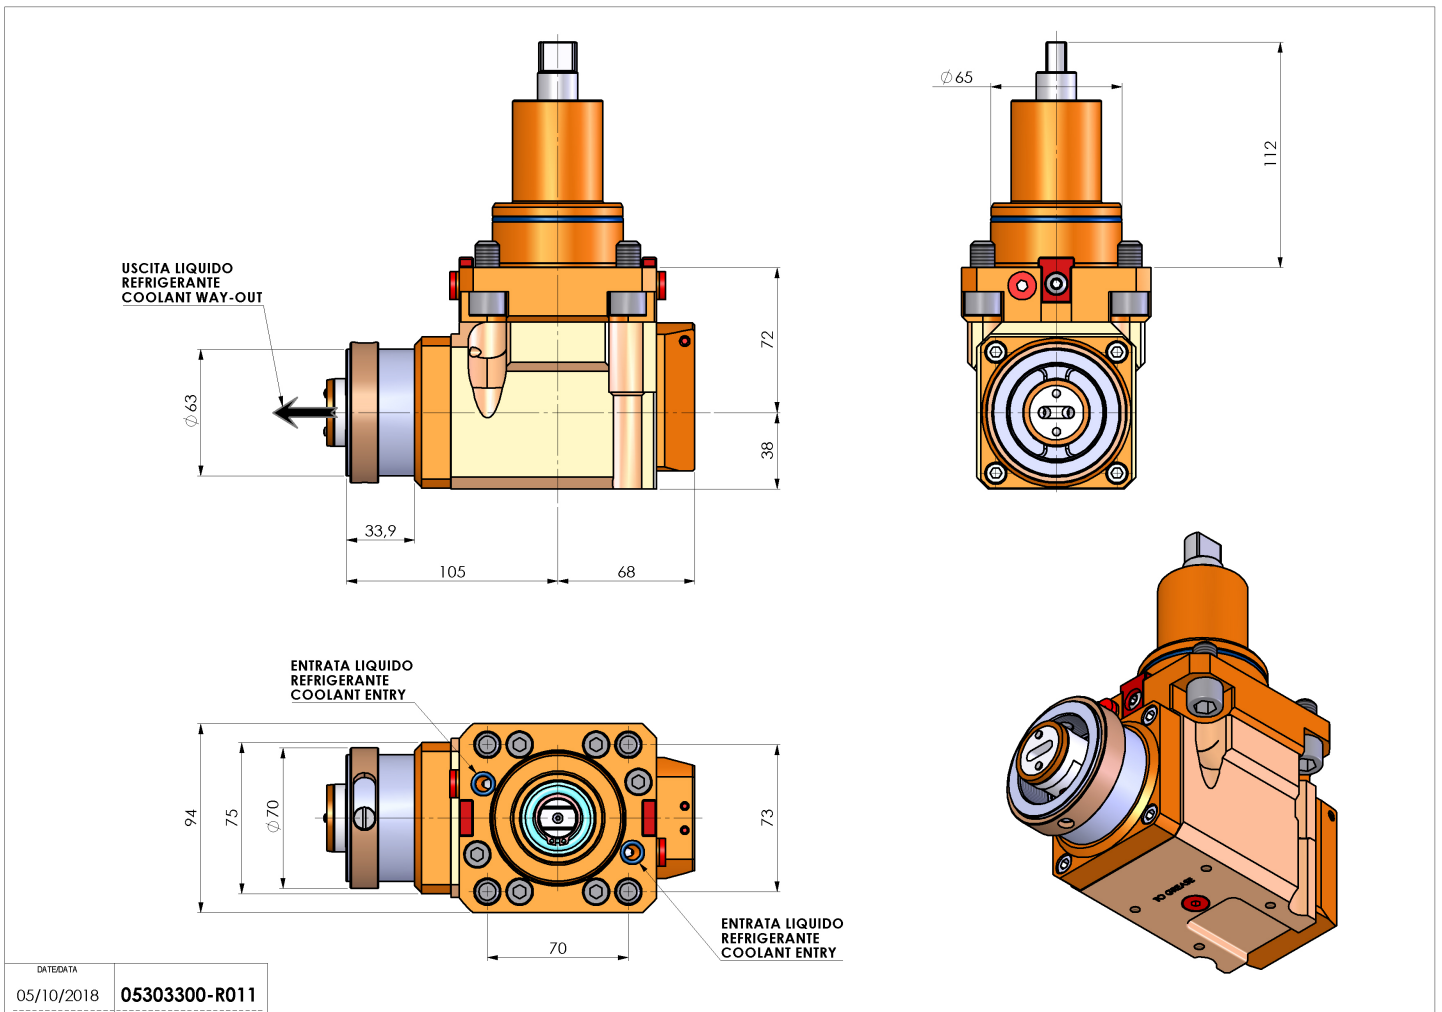

05303300 - LT-A BMT65 HSK63 LR RF H72

Tipo	LT-A Portautensili angolare a 90°
Attacco	BMT 65
Uscita utensile	Cambio rapido HSK63
Raffreddamento	Refrigerazione interna
Senso di rotazione	r1 r2
Velocità max [1/min]	6000
Coppia max [Nm]	63
Rapporto	1:1
H [mm]	72
H1 [mm]	38
Pressione max [bar]	20
Accessori	N.D.
Note	N.D.
Note per il montaggio	N.D.

Verificare sempre gli ingombri del portautensile in torretta

DATE/DATE: 05/10/2018
05303300-R011

Salvo modifiche tecniche