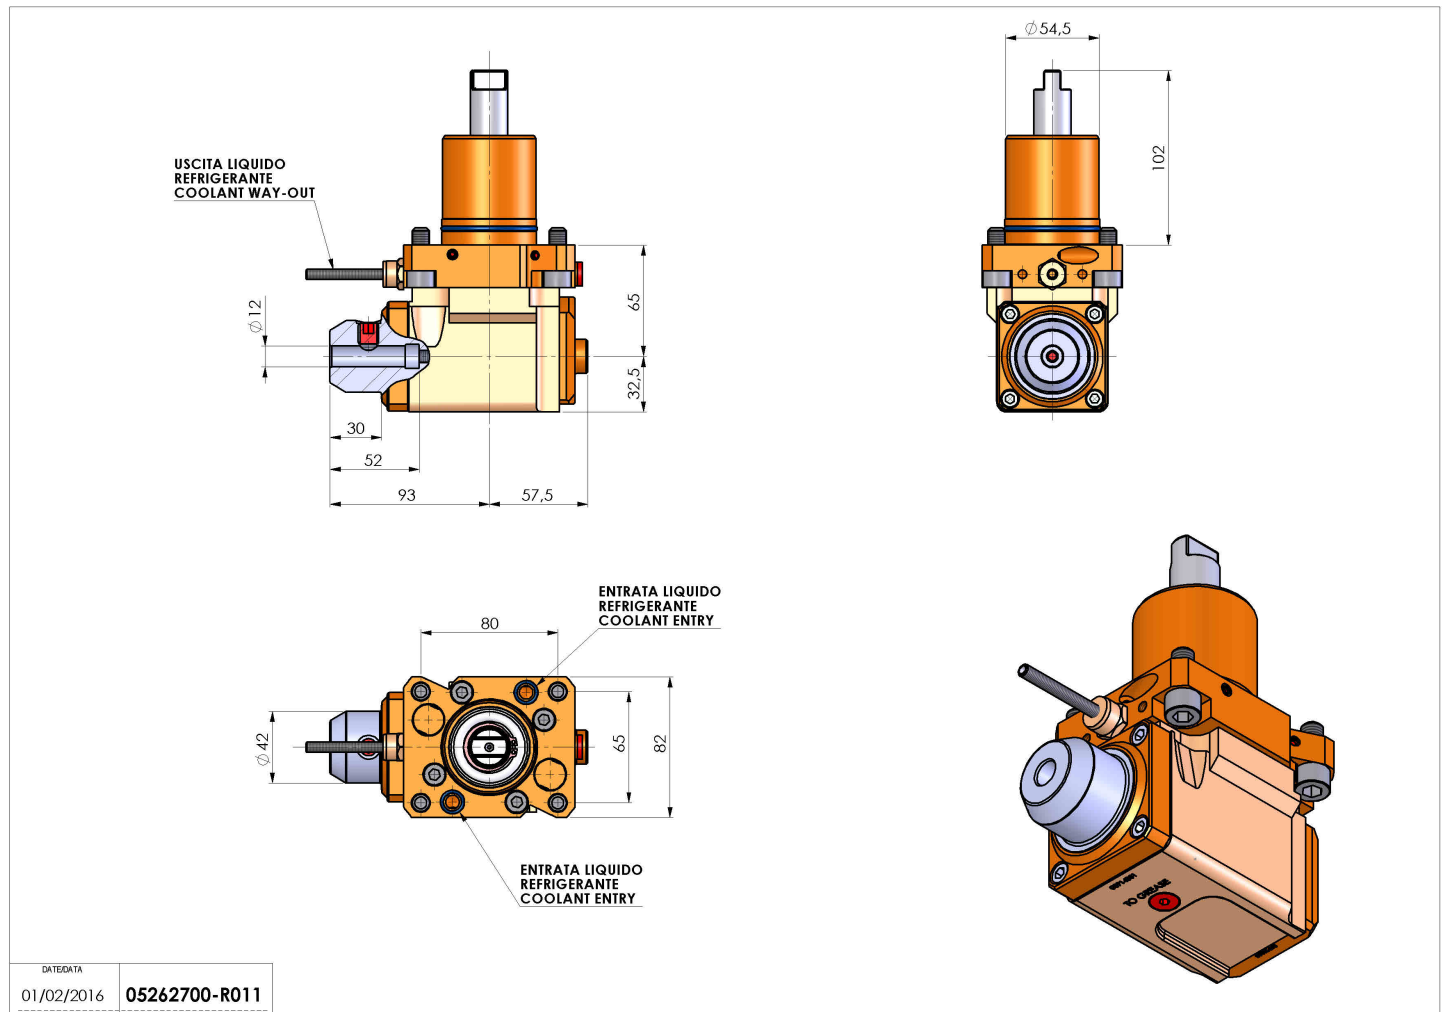

# 05262700 - LT-A D55.4 WELDON12 LR H65 OK

<b>Tipo</b>	LT-A Portautensili angolare a 90°
<b>Attacco</b>	CILINDRICO 55.4
<b>Uscita utensile</b>	Weldon 12 DIN1835B
<b>Raffreddamento</b>	Refrigerazione esterna
<b>Senso di rotazione</b>	r1  r2
<b>Velocità max [1/min]</b>	6000
<b>Coppia max [Nm]</b>	40
<b>Rapporto</b>	1:1
<b>H [mm]</b>	65
<b>H1 [mm]</b>	32,5
<b>Accessori</b>	N.D.
<b>Note</b>	N.D.
<b>Note per il montaggio</b>	N.D.

Verificare sempre gli ingombri del portautensile in torretta

DATE/DATE	01/02/2016	05262700-R011
-----------	------------	---------------

Salvo modifiche tecniche