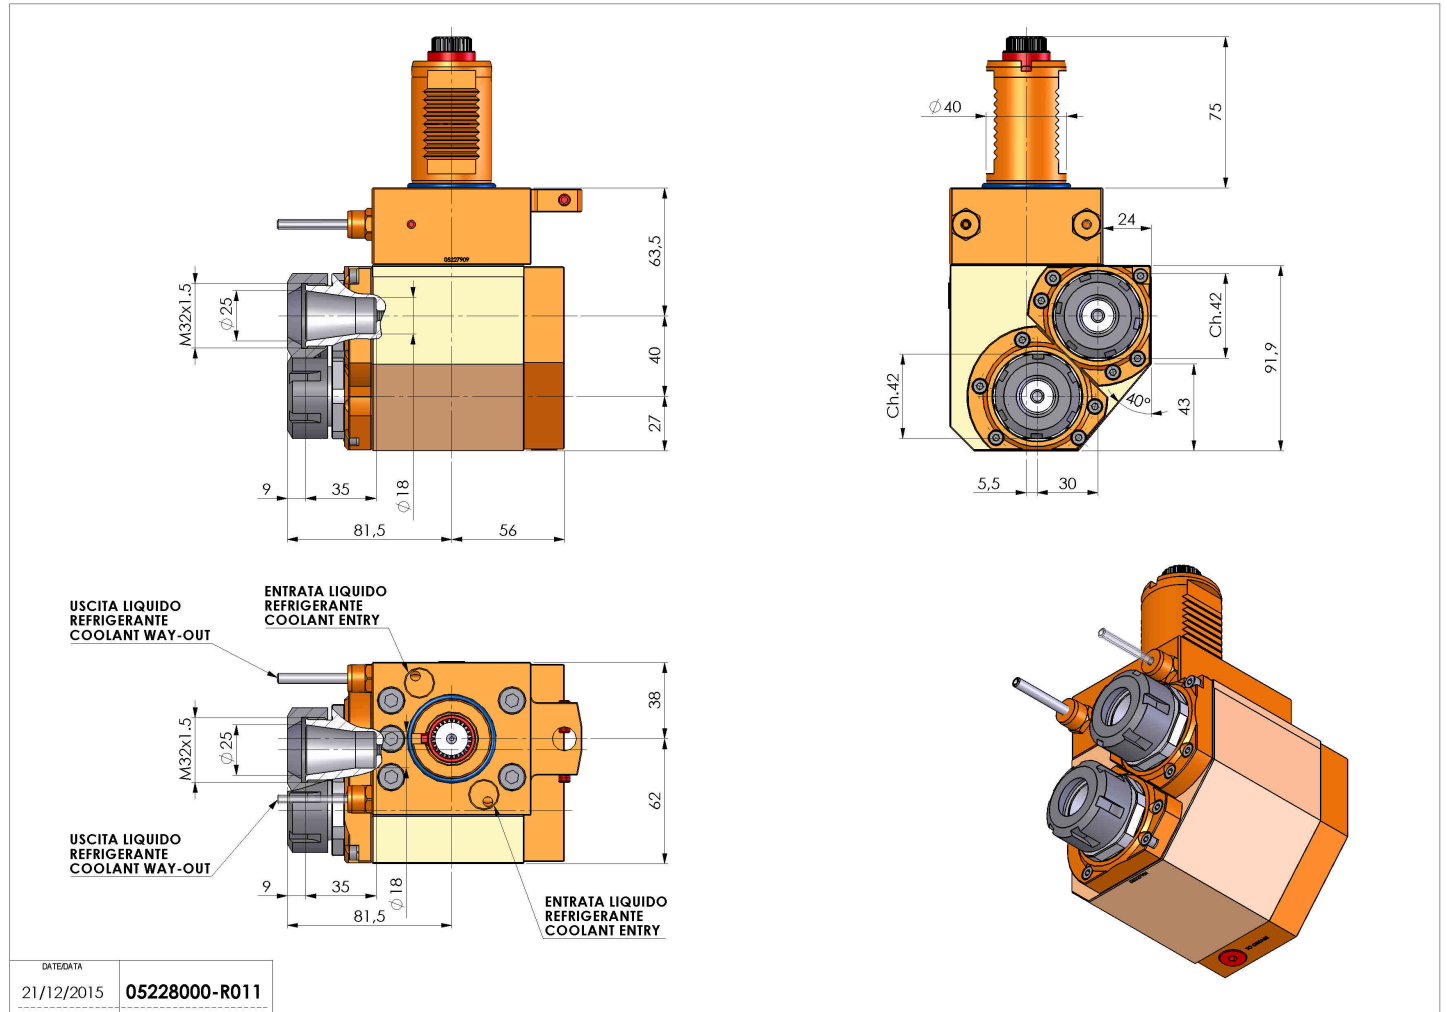

# 05228000 - LT-A2 VDI40 ER25 1:1 5480SA

<b>Tipo</b>	LT-A2 H Portautensili angolare a 90° doppio orizzontale
<b>Attacco</b>	VDI 40
<b>Uscita utensile</b>	Portapinza ER 25
<b>Raffreddamento</b>	Refrigerazione esterna
<b>Senso di rotazione</b>	r1  r2
<b>Velocità max [1/min]</b>	3000
<b>Rapporto</b>	1:1
<b>H [mm]</b>	63,5-103,5
<b>H1 [mm]</b>	27
<b>Accessori</b>	N.D.
<b>Note</b>	N.D.
<b>Note per il montaggio</b>	N.D.

**ATTENZIONE: VERIFICARE L'ORIENTAMENTO DELLA DENTATURA VDI**

Verificare sempre gli ingombri del portautensile in torretta

DATE/ATA	21/12/2015
PART NUMBER	05228000-R011

Salvo modifiche tecniche