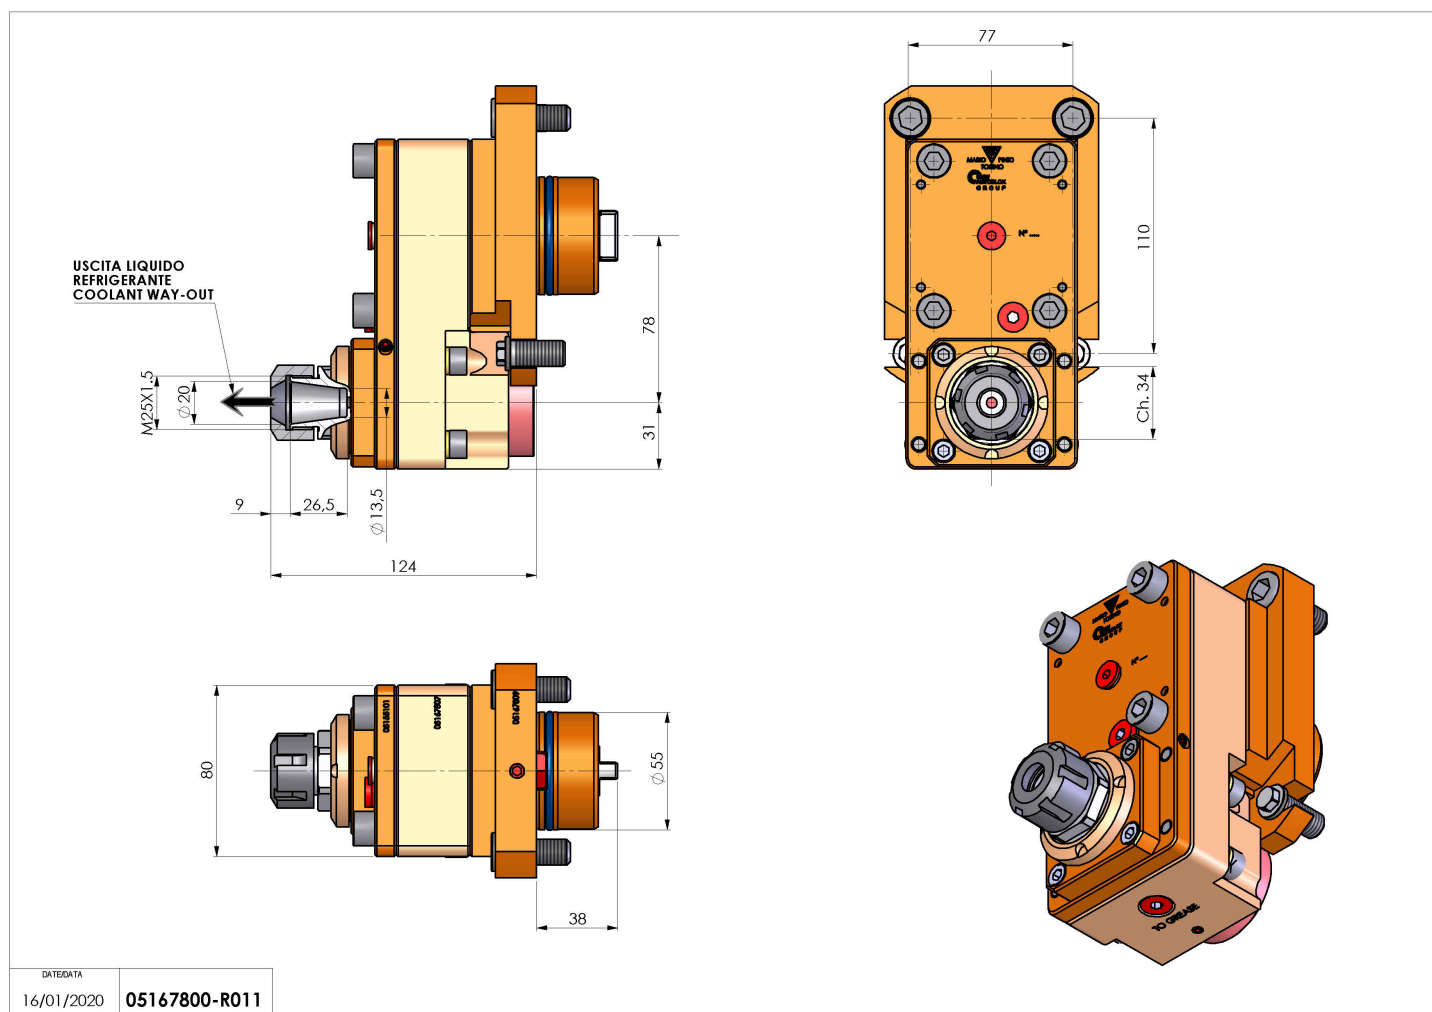

## 05167800 - LT-S D55 ER20 OFS78 RF 1:3 H124

<b>Tipo</b>	LT-S OFS Portautensili dritto offset
<b>Attacco</b>	CILINDRICO 55
<b>Uscita utensile</b>	Portapinza ER 20
<b>Raffreddamento</b>	Refrigerazione interna
<b>Offset [mm]</b>	78
<b>Senso di rotazione</b>	r1 ↻ r2 ↻
<b>Velocità max [1/min]</b>	in 5000 / out 15000
<b>Coppia max [Nm]</b>	in 50 / out 14
<b>Rapporto</b>	1:3
<b>H [mm]</b>	124
<b>Pressione max [bar]</b>	20
<b>Accessori</b>	N.D.
<b>Note</b>	N.D.
<b>Note per il montaggio</b>	N.D.

Verificare sempre gli ingombri del portautensile in torretta

Salvo modifiche tecniche