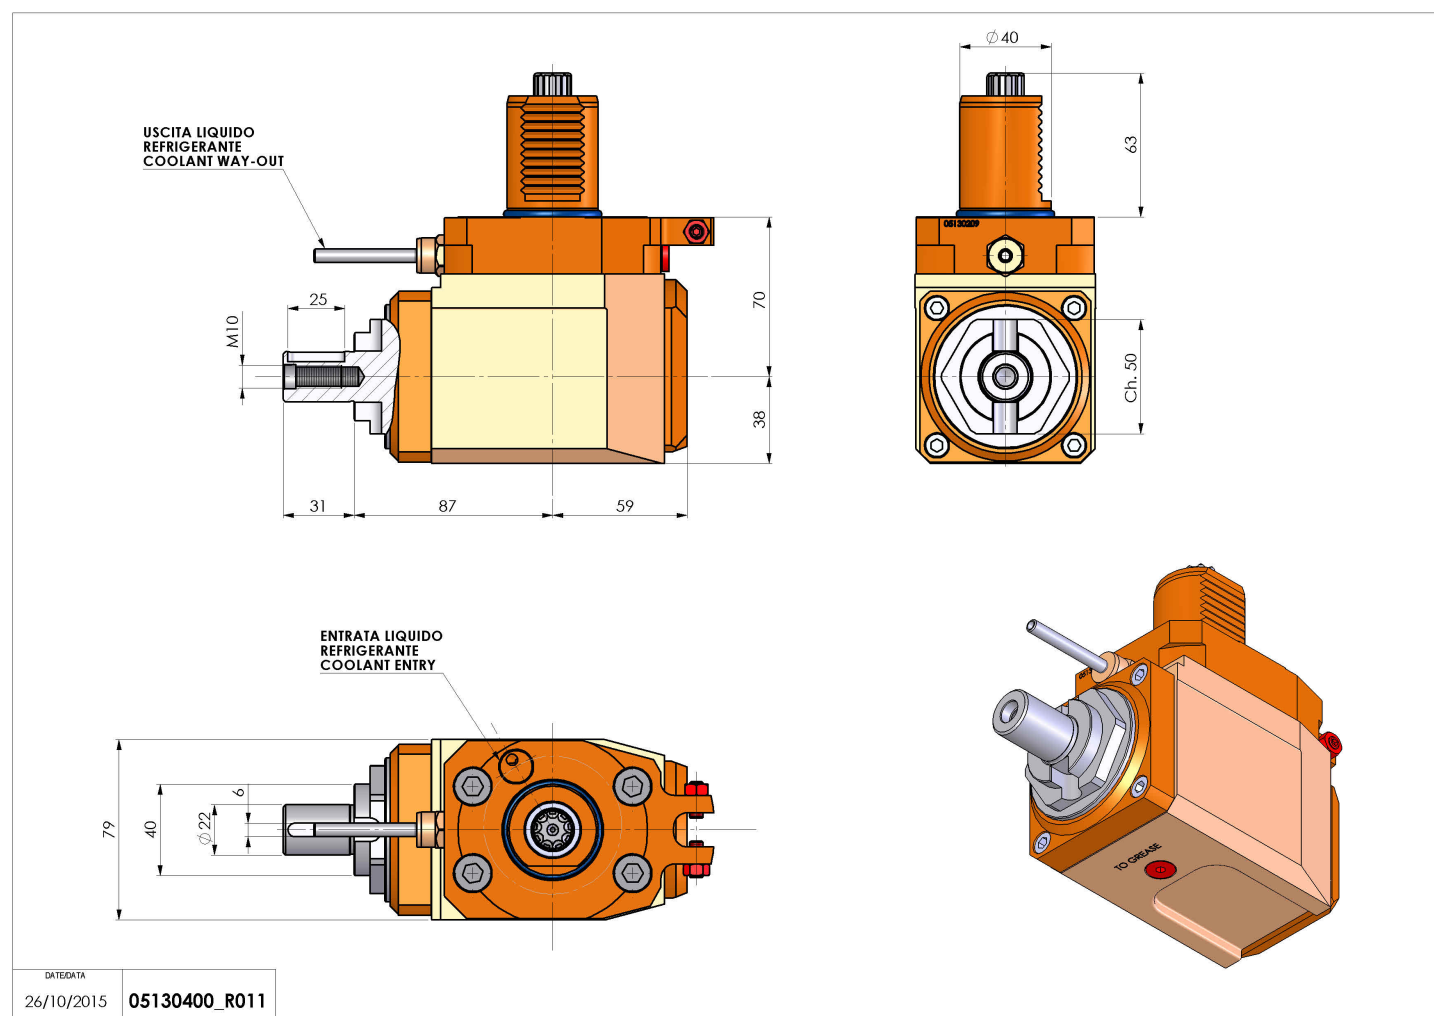

## 05130400 - LT-AVDI-40AX 138-22 H70DIN5482

<b>Tipo</b>	LT-A Portautensili angolare a 90°
<b>Attacco</b>	VDI 40
<b>Uscita utensile</b>	Portafrese DIN138 D22
<b>Raffreddamento</b>	Refrigerazione esterna
<b>Senso di rotazione</b>	r1  r2
<b>Velocità max [1/min]</b>	6000
<b>Coppia max [Nm]</b>	63
<b>Rapporto</b>	1:1
<b>H [mm]</b>	70
<b>H1 [mm]</b>	38
<b>Accessori</b>	N.D.
<b>Note</b>	N.D.

**Note per il montaggio** Verificare posiz. VDI fra torretta e portautensile

**ATTENZIONE: VERIFICARE L'ORIENTAMENTO DELLA DENTATURA VDI**

Verificare sempre gli ingombri del portautensile in torretta

Salvo modifiche tecniche