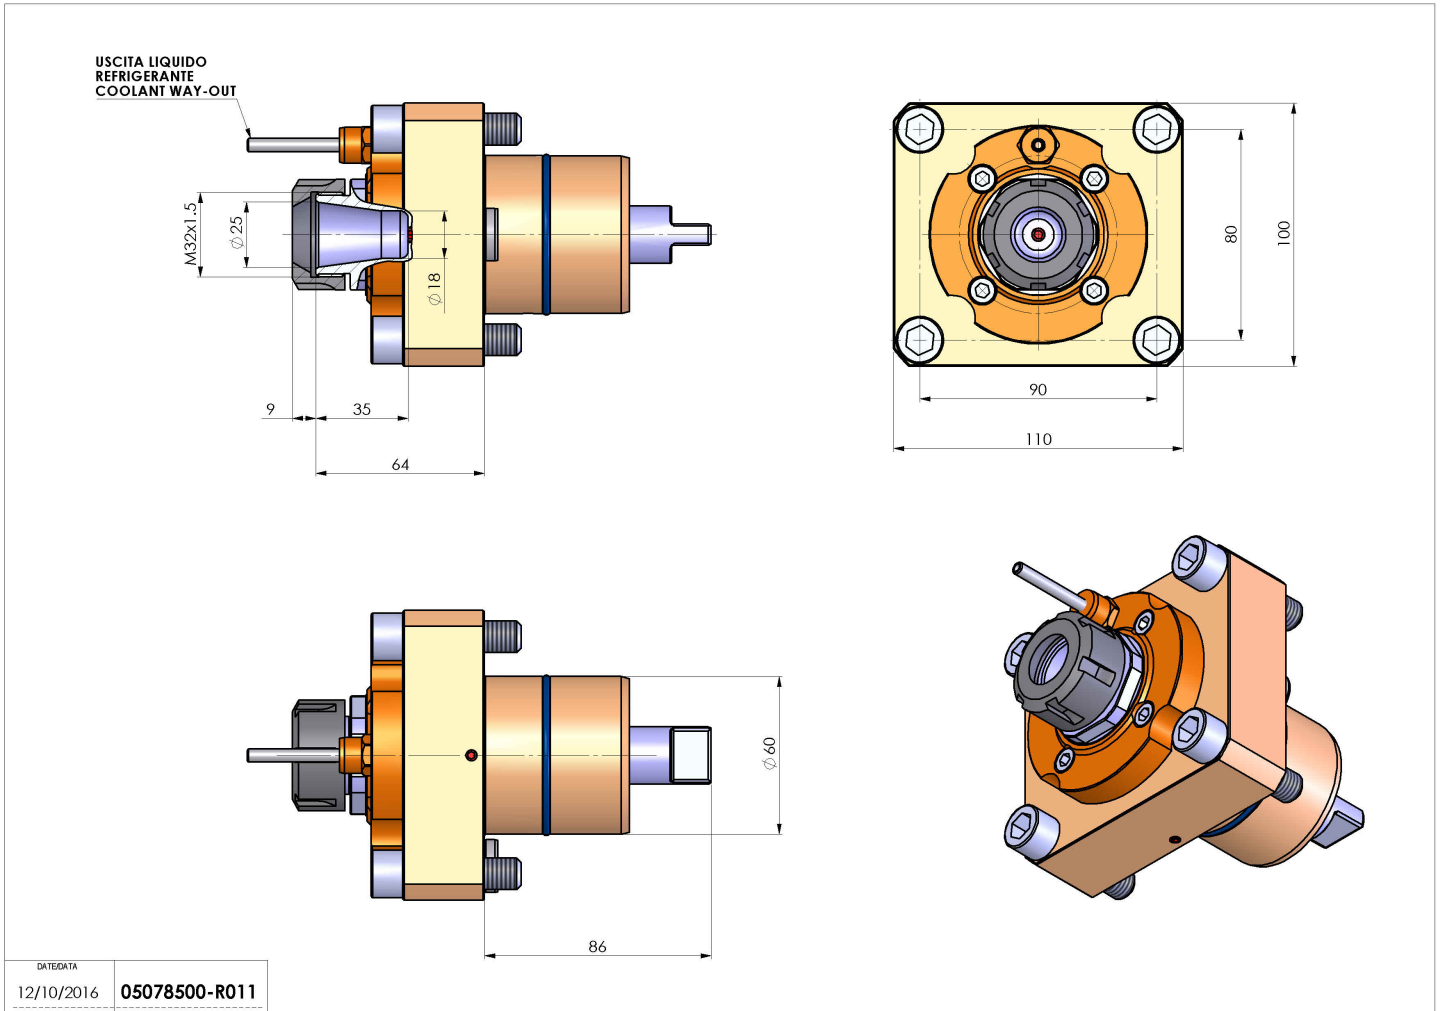

# 05078500 - LT-S D60 ER25 H73

<b>Tipo</b>	LT-S Portautensili dritto
<b>Attacco</b>	CILINDRICO 60
<b>Uscita utensile</b>	Portapinza ER 25
<b>Raffreddamento</b>	Refrigerazione esterna
<b>Senso di rotazione</b>	r1  r2 
<b>Velocità max [1/min]</b>	6000
<b>Coppia max [Nm]</b>	63
<b>Rapporto</b>	1:1
<b>H [mm]</b>	73
<b>Accessori</b>	N.D.
<b>Note</b>	N.D.
<b>Note per il montaggio</b>	N.D.

Verificare sempre gli ingombri del portautensile in torretta

DATE/ATA  
12/10/2016 **05078500-R011**

Salvo modifiche tecniche