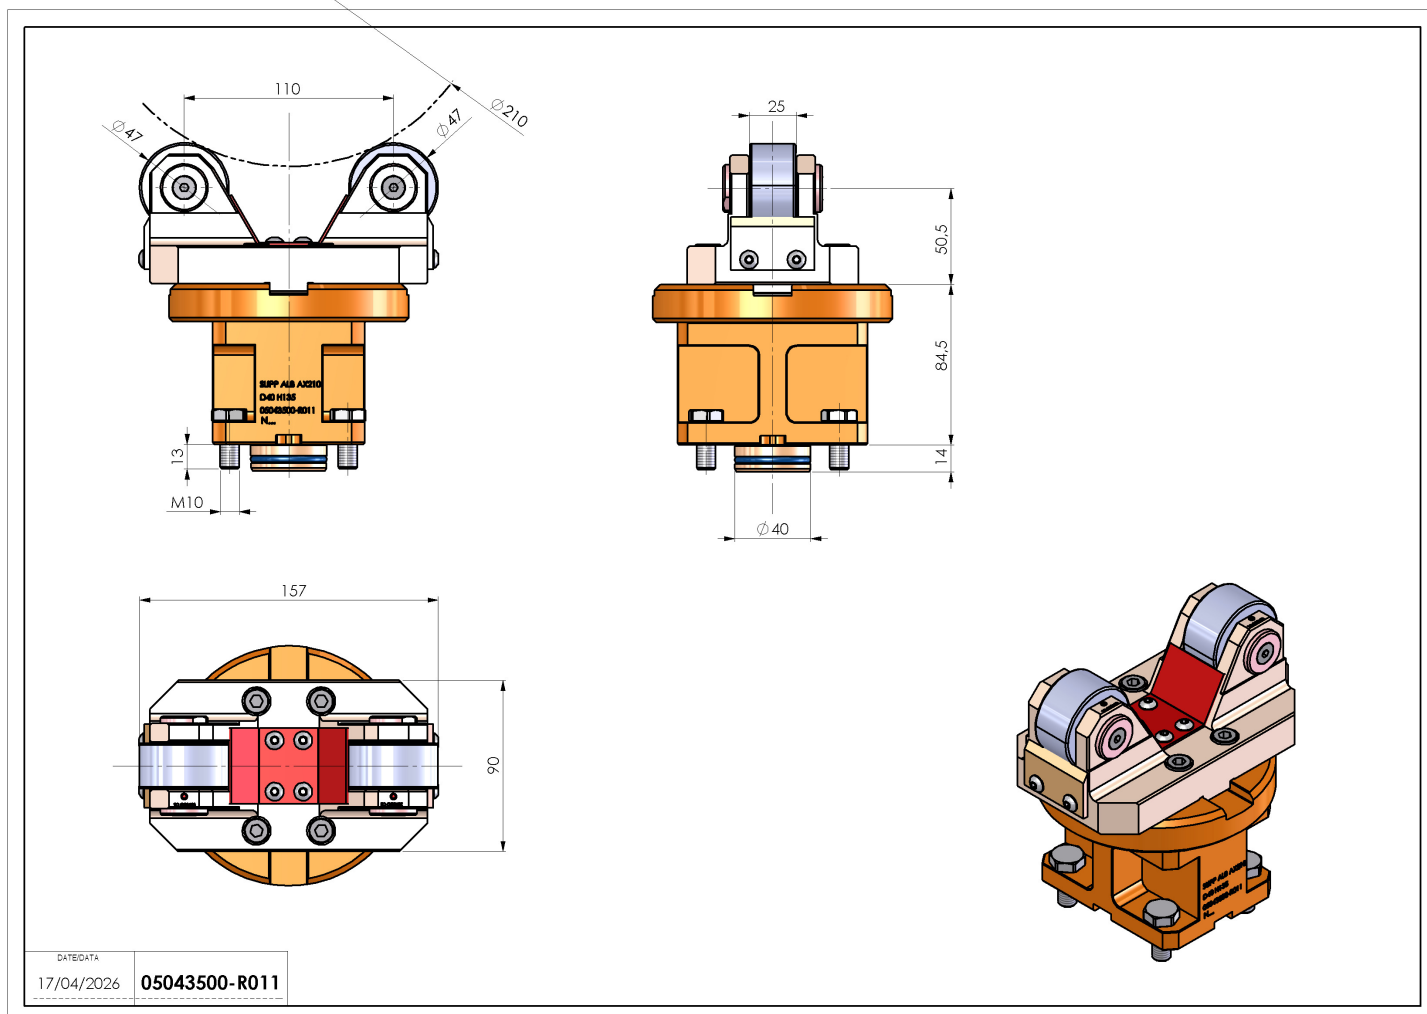

## 05043500 - SUPP ALB D40 AX210 D40 H135

<b>Tipo</b>	SHAFT SUPPORT Supporto alberi
<b>Attacco</b>	CILINDRICO 40
<b>Uscita utensile</b>	SUPP.ALB.Ø120-Ø210
<b>Raffreddamento</b>	Senza Passaggio Refrigerante
<b>H [mm]</b>	135
<b>Ø Max [mm]</b>	210
<b>Accessori</b>	N.D.
<b>Note</b>	Disponibile solo per NTX 2500 -- (Star-Type 12ST - D40) CH360
<b>Note per il montaggio</b>	N.D.

Verificare sempre gli ingombri del portautensile in torretta

Salvo modifiche tecniche