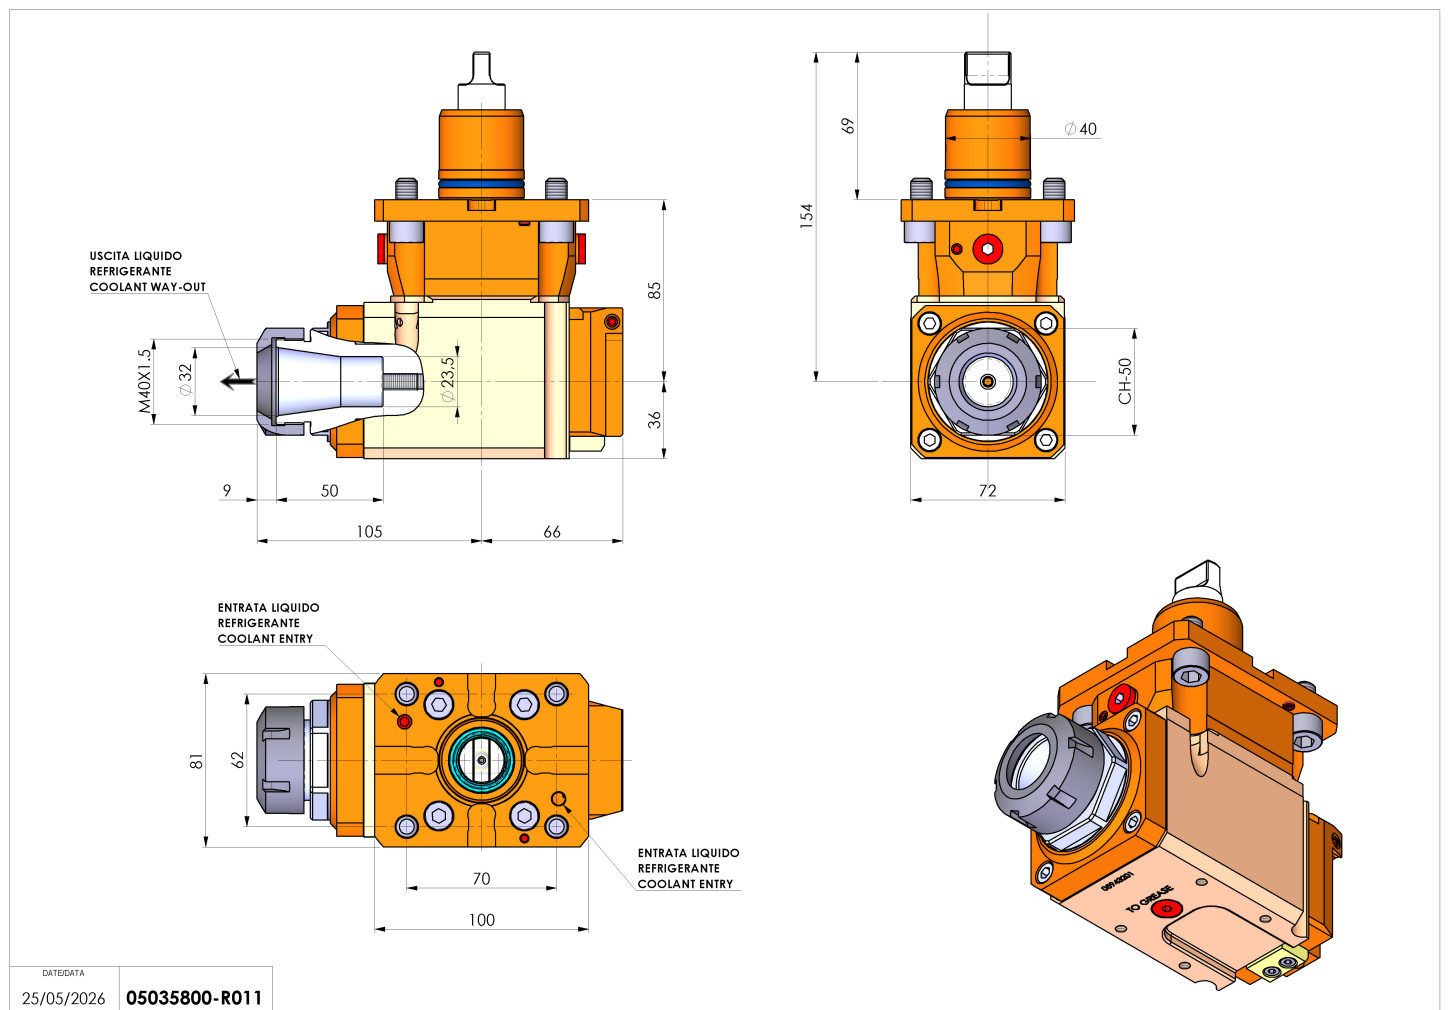

05035800 - LT-A D40 ER32 LR HRF H85

Tipo	LT-A Portautensili angolare a 90°
Attacco	CILINDRICO 40
Uscita utensile	Portapinza ER 32
Raffreddamento	Refrigerazione interna /esterna HRF
Senso di rotazione	r1  r2 
Velocità max [1/min]	6000
Coppia max [Nm]	40
Rapporto	1:1
H [mm]	85
H1 [mm]	36
Pressione max [bar]	80
Accessori	N.D.
Note	N.D.
Note per il montaggio	N.D.

Verificare sempre gli ingombri del portautensile in torretta

Salvo modifiche tecniche

DATE/DATE
25/05/2026 05035800-R011