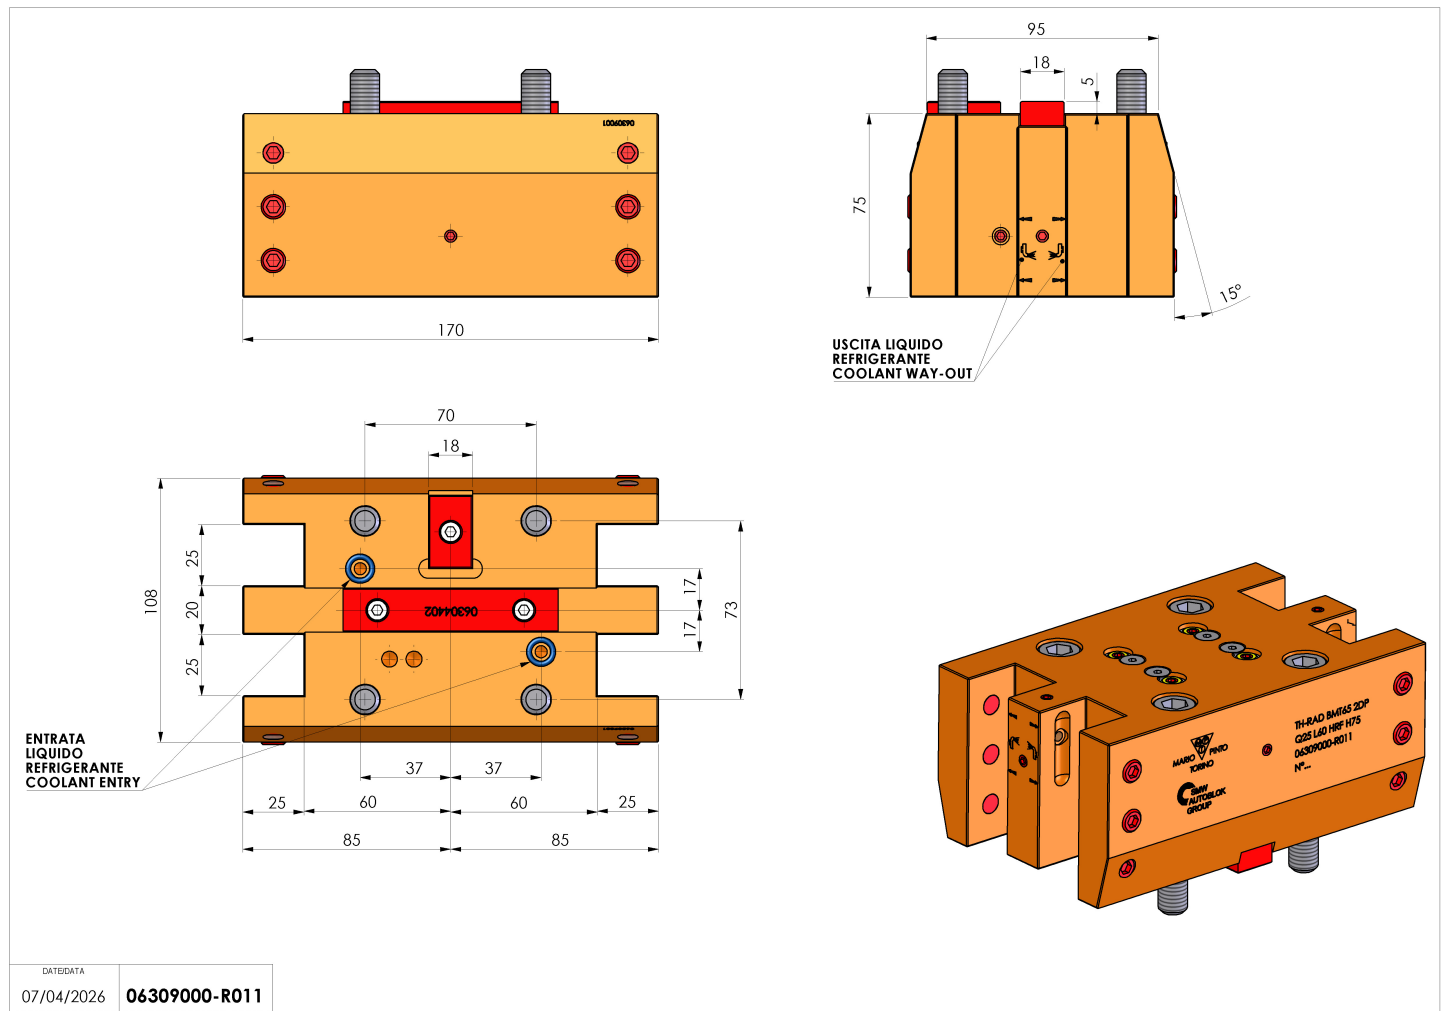

06309000 - TH-RAD BMT65 2DP Q25 L60 HRF H75

Tipo	TH-RAD Portautensili statico radiale
Attacco	BMT 65
Uscita utensile	TH radiale 25x25
Raffreddamento	Refrigerazione interna /esterna HRF
H [mm]	75

Accessori	N.D.
Note	N.D.
Note per il montaggio	N.D.

Verificare sempre gli ingombri del portautensile in torretta

DATE/DATE	07/04/2026	06309000-R011
-----------	------------	---------------

Salvo modifiche tecniche