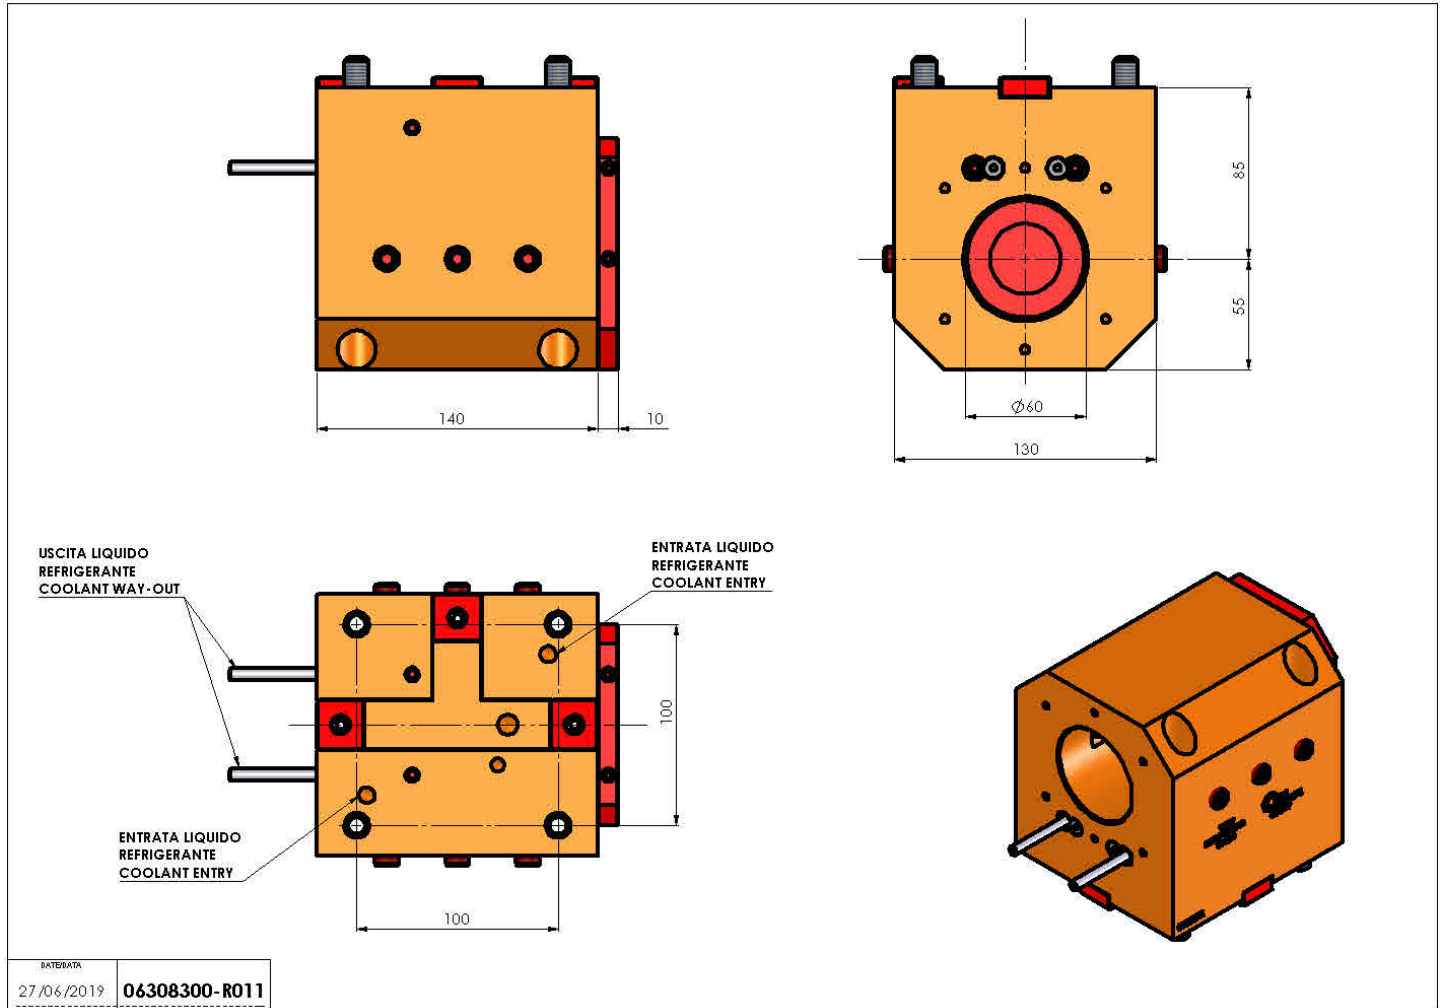

06308300 - TH-BRB BMT85 D60 H85

Tipo	TH-BRB Portautensili statico portabareno
Attacco	BMT 85
Uscita utensile	TH porta bareno 60
Raffreddamento	Refrigerazione esterna / interna
H [mm]	85
	
Accessori	N.D.
Note	N.D.
Note per il montaggio	N.D.

Verificare sempre gli ingombri del portautensile in torretta

Salvo modifiche tecniche