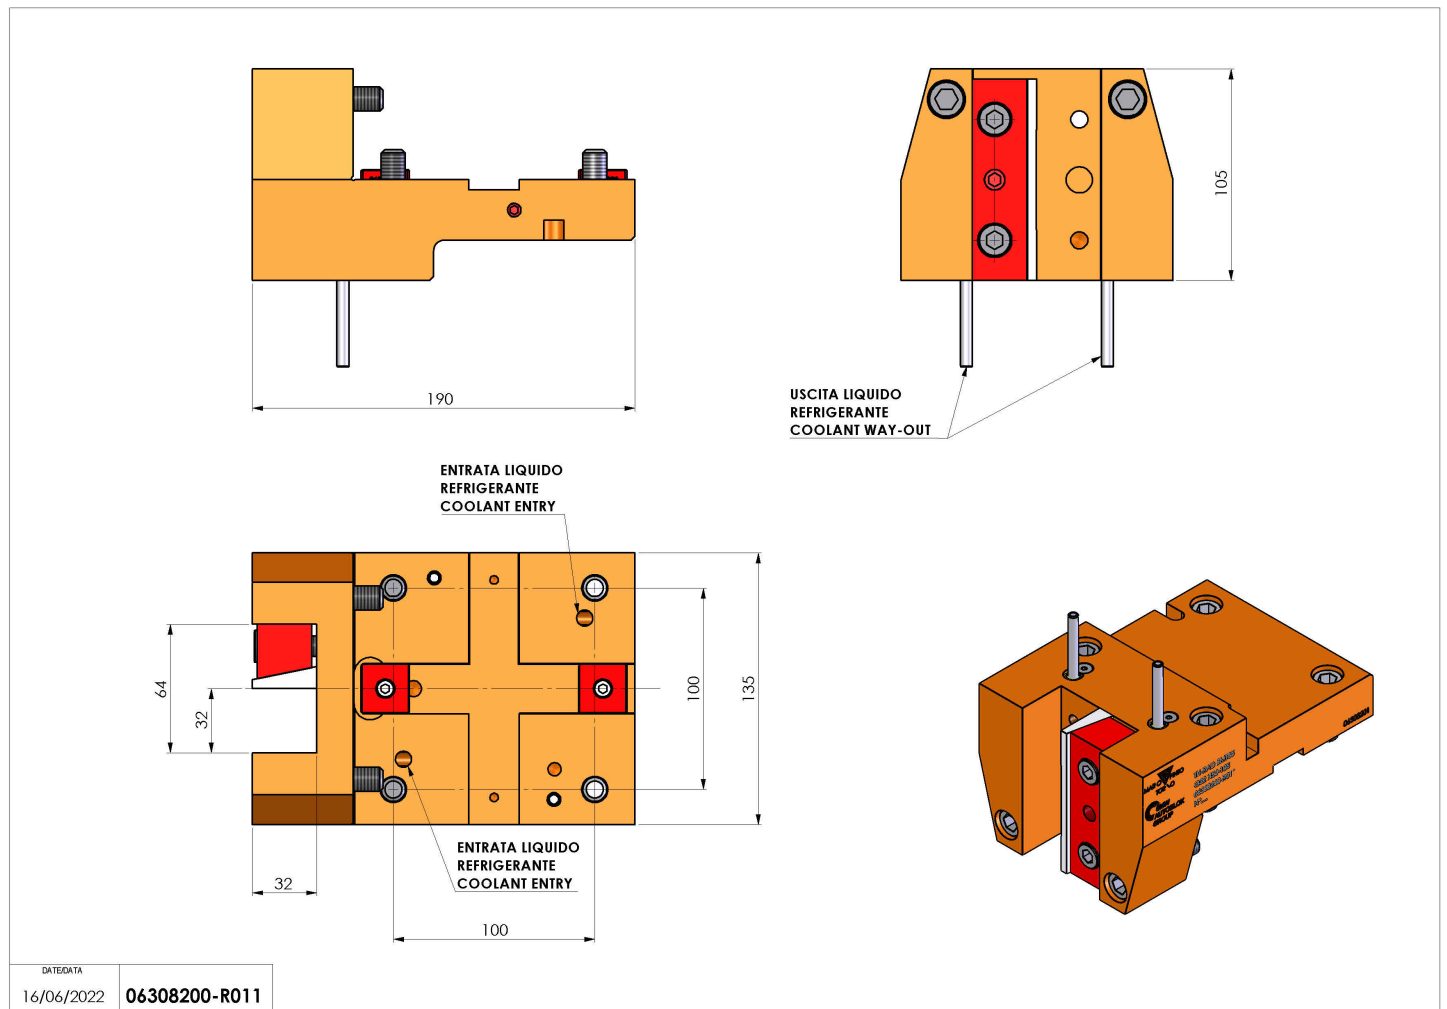

06308200 - TH-RAD BMT85 Q32 H50-105

Tipo	TH-RAD Portautensili statico radiale
Attacco	BMT 85
Uscita utensile	TH radiale 32x32
Raffreddamento	Refrigerazione esterna
H [mm]	105

Accessori	N.D.
Note	N.D.
Note per il montaggio	N.D.

Verificare sempre gli ingombri del portautensile in torretta

DATE/DATE	16/06/2022
PART NUMBER	06308200-R011

Salvo modifiche tecniche