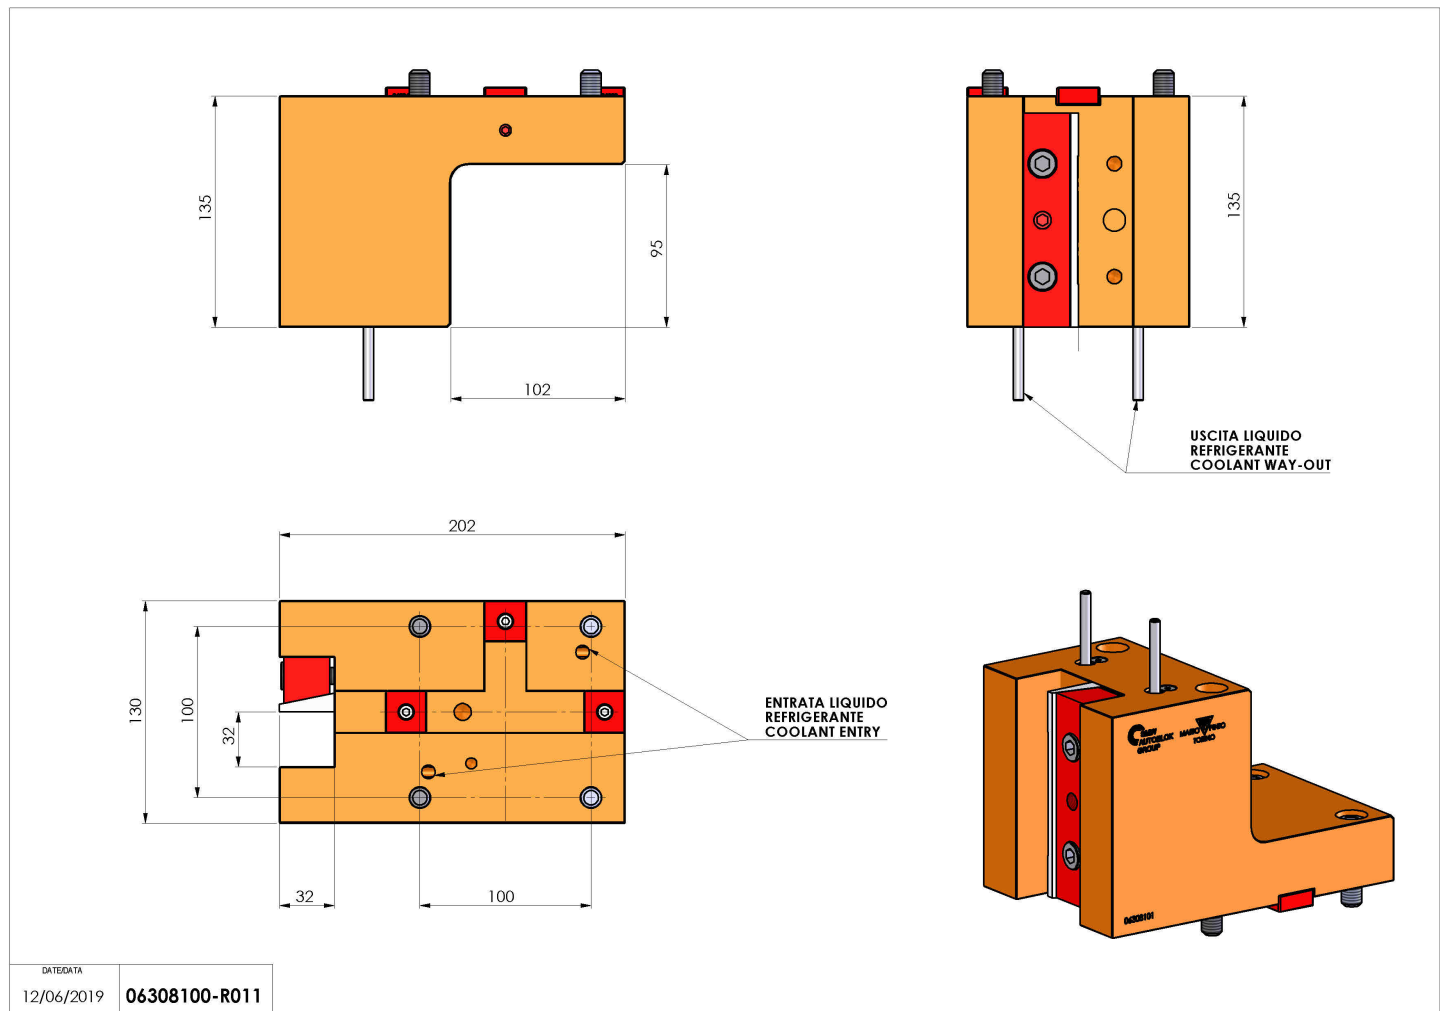

# 06308100 - TH-RAD BMT85 Q32 H135

<b>Tipo</b>	TH-RAD Portautensili statico radiale
<b>Attacco</b>	BMT 85
<b>Uscita utensile</b>	TH radiale 32x32
<b>Raffreddamento</b>	Refrigerazione esterna
<b>H [mm]</b>	135

<b>Accessori</b>	N.D.
<b>Note</b>	N.D.
<b>Note per il montaggio</b>	N.D.

Verificare sempre gli ingombri del portautensile in torretta

DATE/DATE	
12/06/2019	06308100-R011

Salvo modifiche tecniche