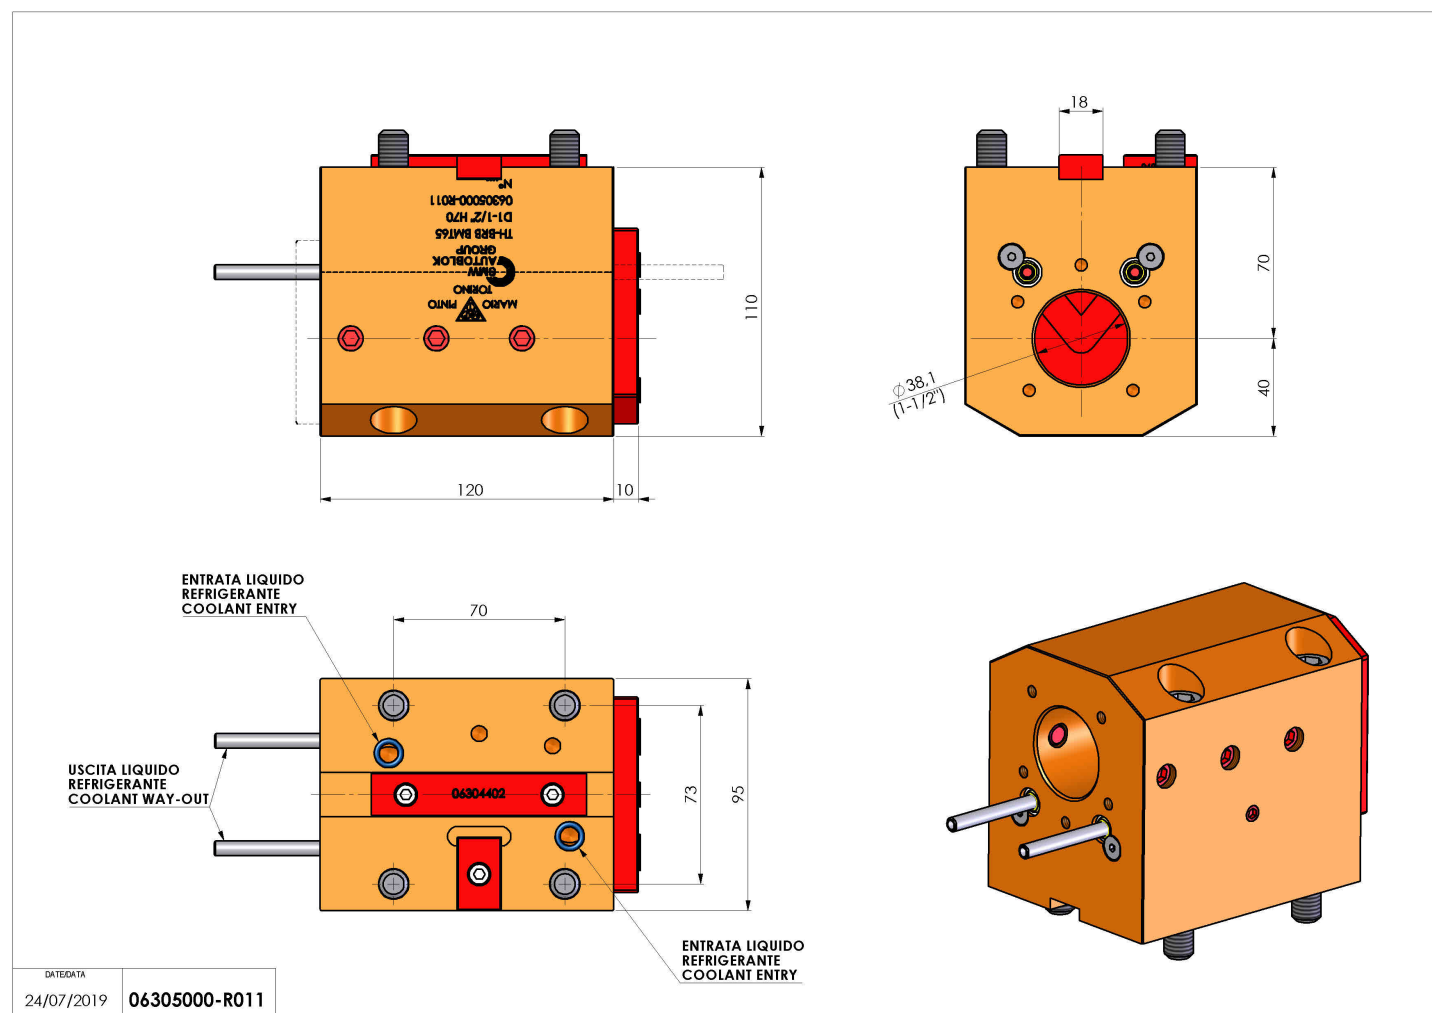

## 06305000 - TH-BRB BMT65 D1-1/2" H70

<b>Tipo</b>	TH-BRB Portautensili statico portabareno
<b>Attacco</b>	BMT 65
<b>Uscita utensile</b>	TH porta bareno 1-1/2"
<b>Raffreddamento</b>	Refrigerazione esterna / interna
<b>H [mm]</b>	70

<b>Accessori</b>	N.D.
<b>Note</b>	N.D.
<b>Note per il montaggio</b>	N.D.

Verificare sempre gli ingombri del portautensile in torretta

Salvo modifiche tecniche