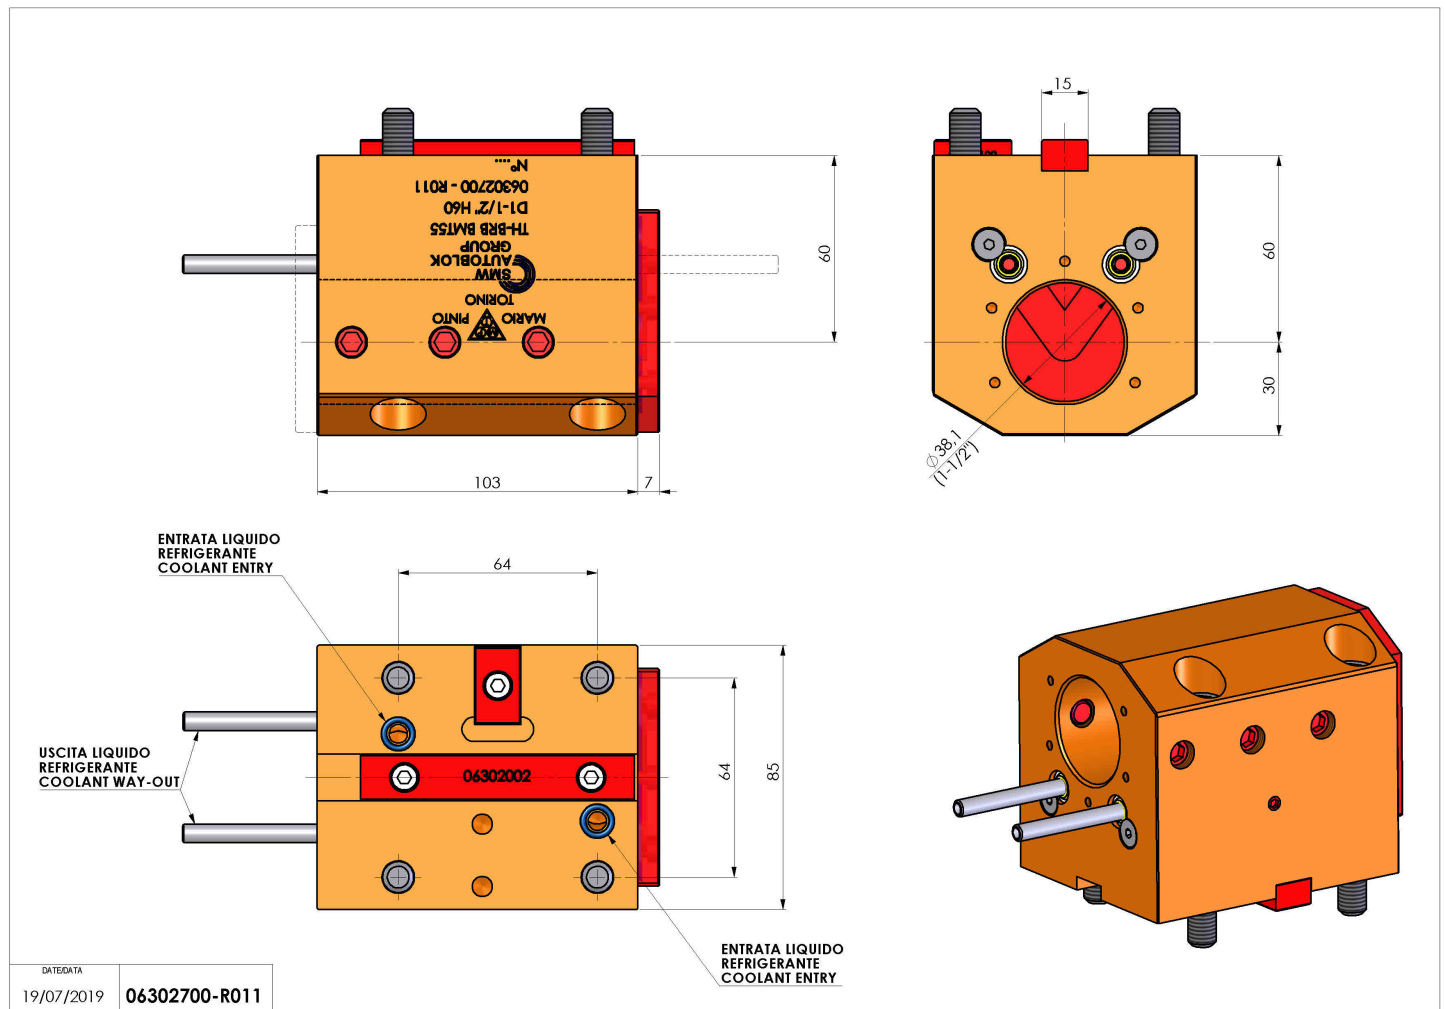

06302700 - TH-BRB BMT55 D1-1/2" H60

Tipo	TH-BRB Portautensili statico portabareno
Attacco	BMT 55
Uscita utensile	TH porta bareno 1-1/2"
Raffreddamento	Refrigerazione esterna / interna
H [mm]	60

Accessori	N.D.
Note	N.D.
Note per il montaggio	N.D.

Verificare sempre gli ingombri del portautensile in torretta

DATE/DATE	19/07/2019	06302700-R011
-----------	------------	---------------

Salvo modifiche tecniche