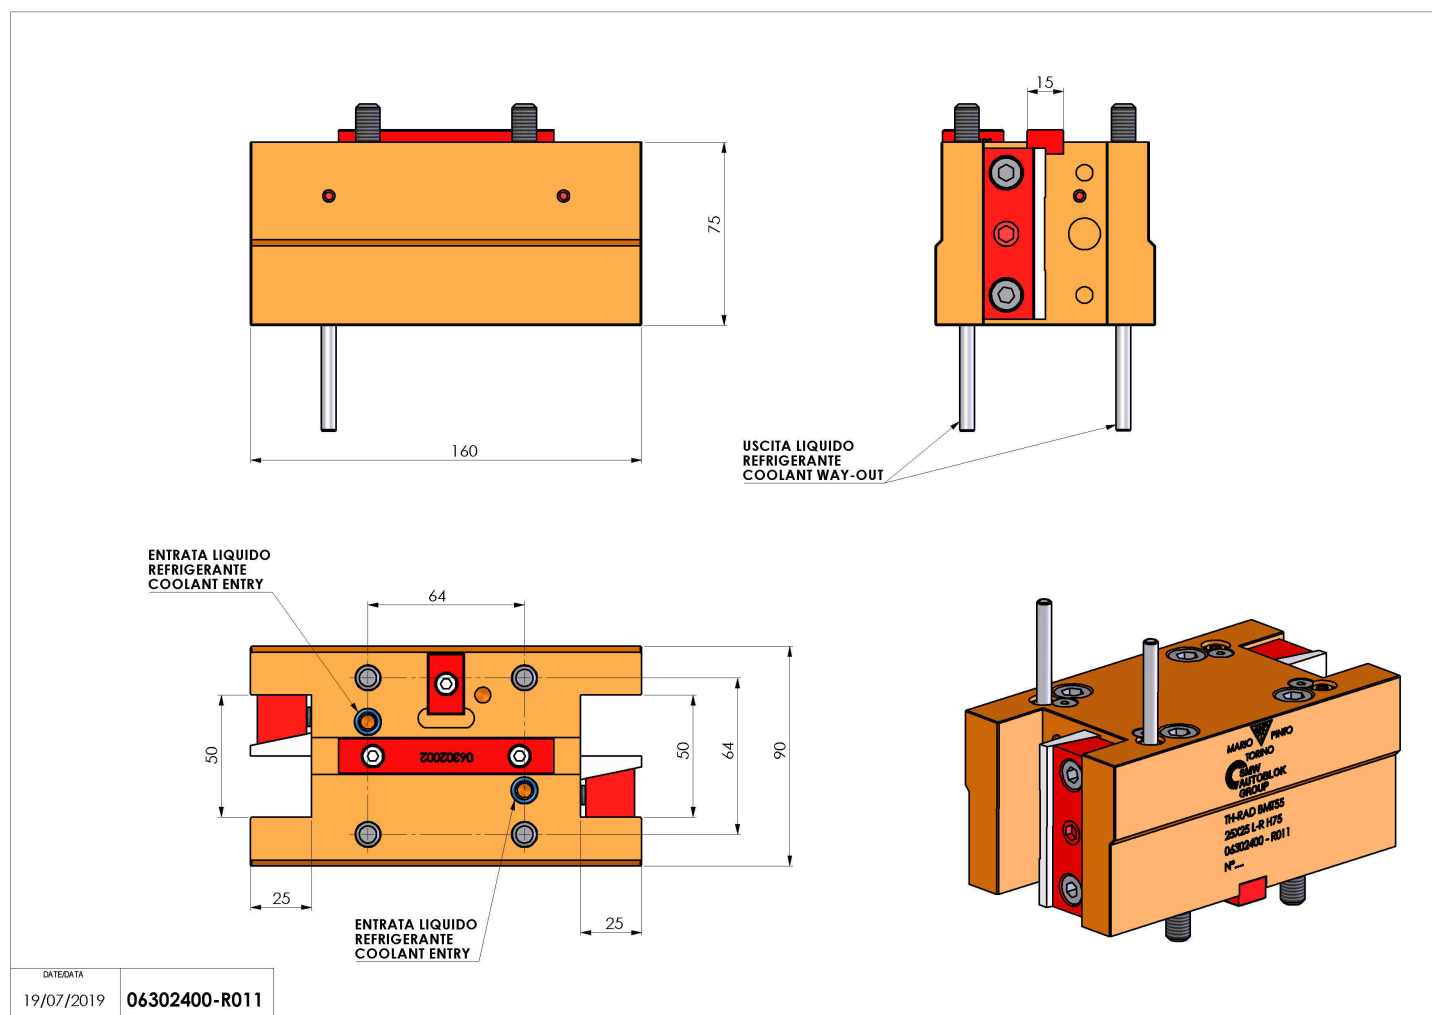

06302400 - TH-RAD BMT55 25X25 L-R H75

Tipo	TH-RAD Portautensili statico radiale
Attacco	BMT 55
Uscita utensile	TH radiale 25x25
Raffreddamento	Refrigerazione esterna
H [mm]	75

Accessori	N.D.
Note	N.D.
Note per il montaggio	N.D.

Verificare sempre gli ingombri del portautensile in torretta

Salvo modifiche tecniche

DATE/ATA
19/07/2019 06302400-R011