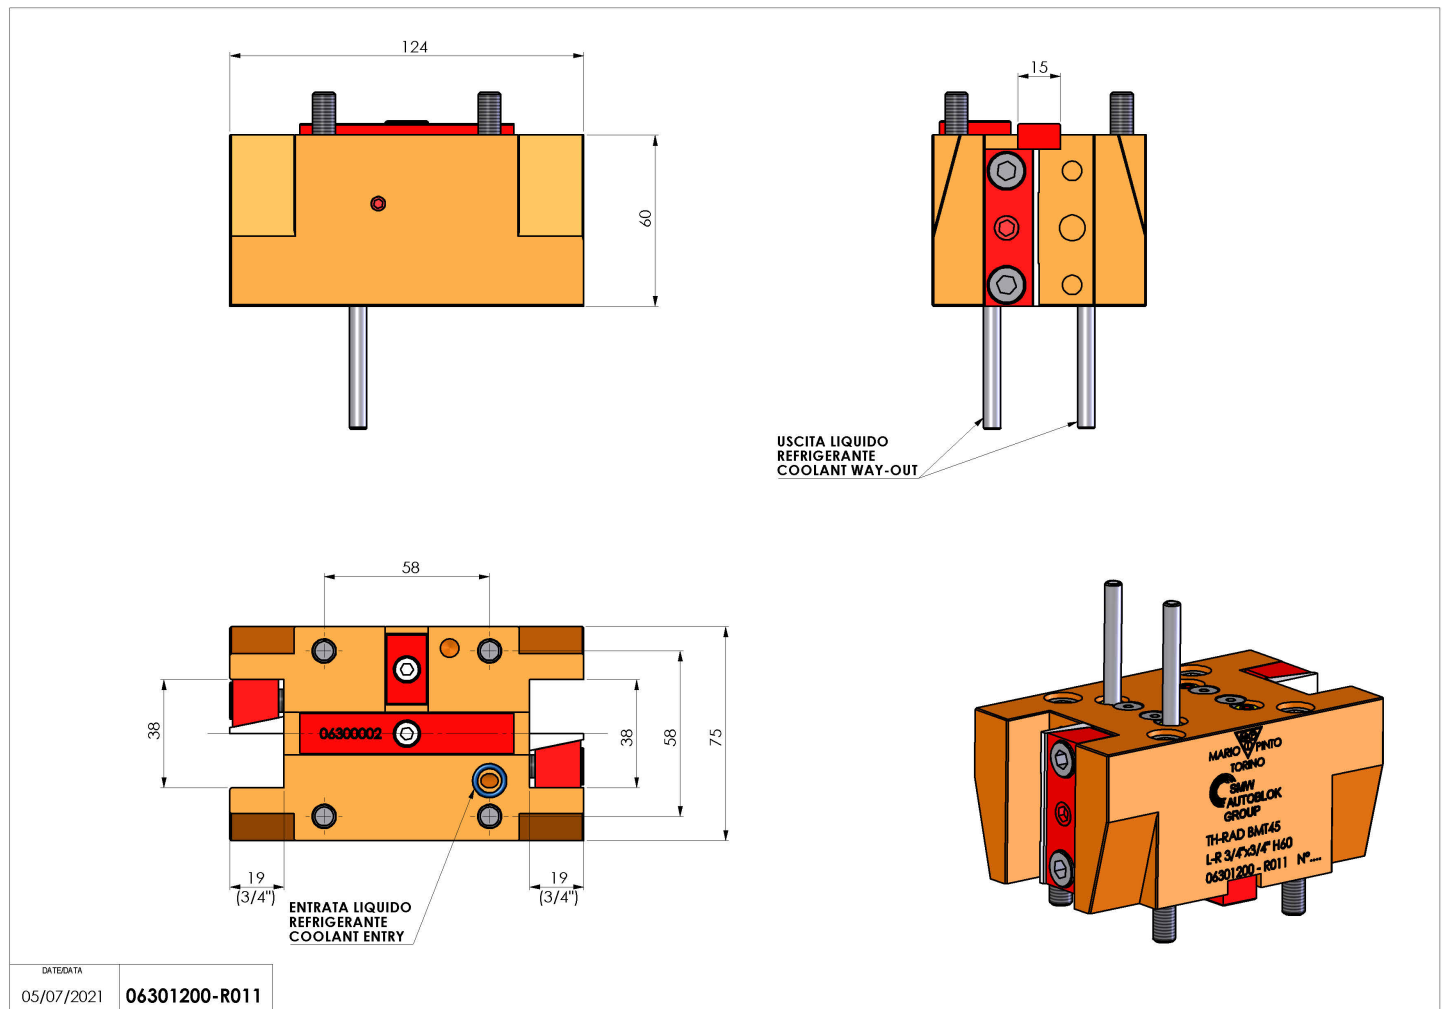

06301200 - TH-RAD BMT45 L-R 3/4"X3/4" H60

Tipo	TH-RAD Portautensili statico radiale
Attacco	BMT 45
Uscita utensile	TH radiale 3/4"x 3/4"
Raffreddamento	Refrigerazione esterna
H [mm]	60

Accessori	N.D.
Note	N.D.
Note per il montaggio	N.D.

Verificare sempre gli ingombri del portautensile in torretta

Salvo modifiche tecniche