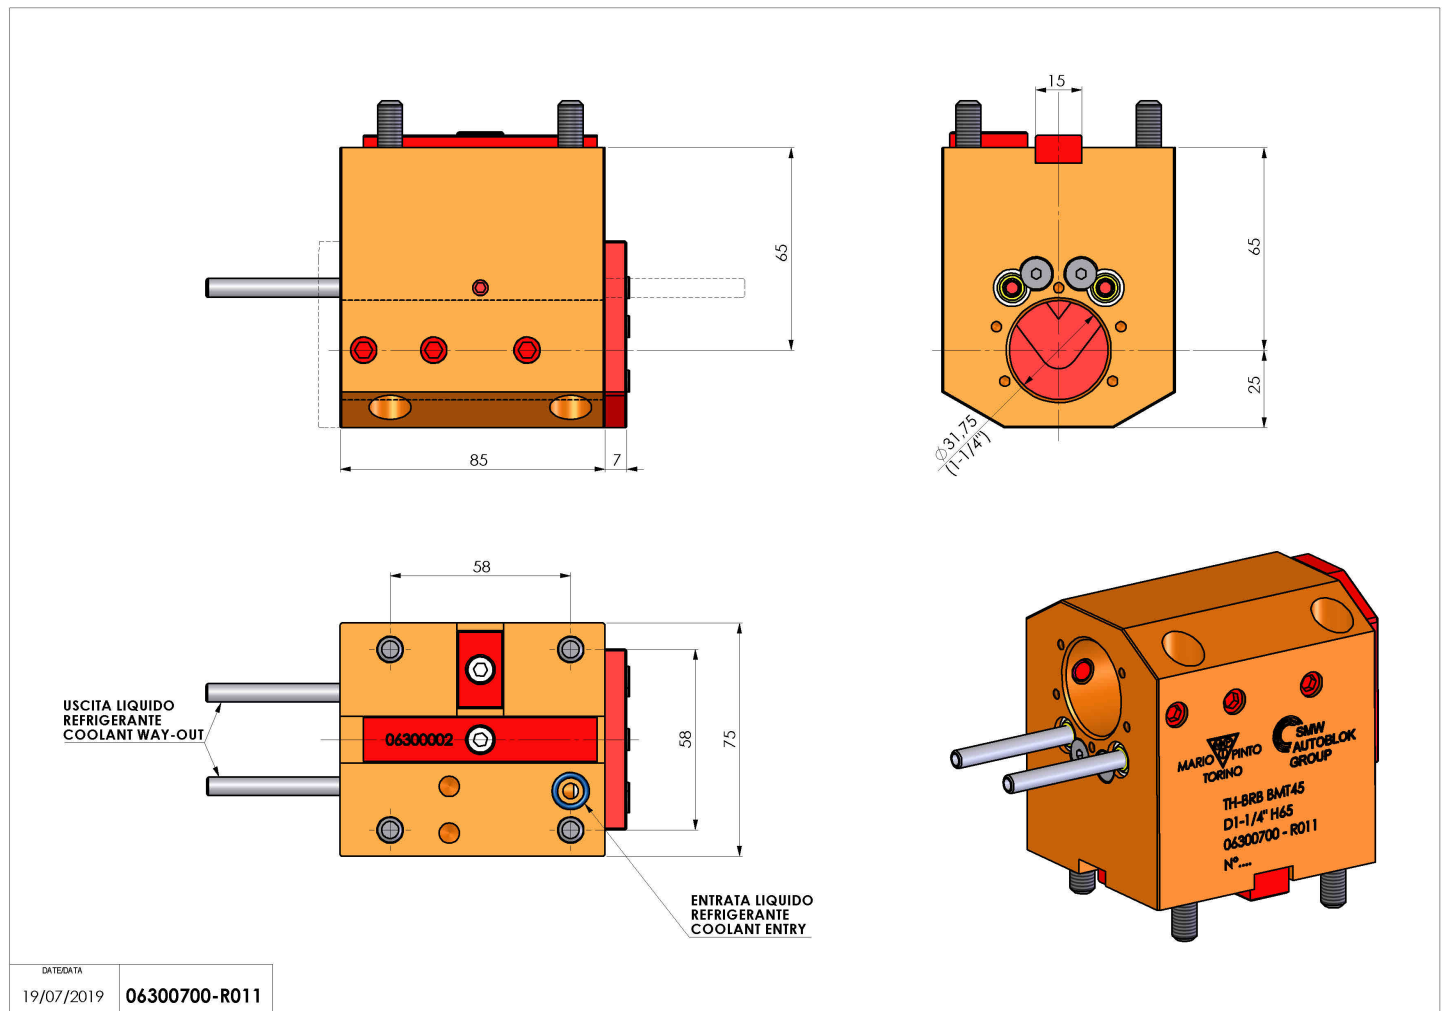

## 06300700 - TH-BRB BMT45 D1-1/4" H65

<b>Tipo</b>	TH-BRB Portautensili statico portabareno
<b>Attacco</b>	BMT 45
<b>Uscita utensile</b>	TH porta bareno 1-1/4"
<b>Raffreddamento</b>	Refrigerazione esterna / interna
<b>H [mm]</b>	65

<b>Accessori</b>	N.D.
<b>Note</b>	N.D.
<b>Note per il montaggio</b>	N.D.

Verificare sempre gli ingombri del portautensile in torretta

DATE/DATE	19/07/2019	06300700-R011
-----------	------------	---------------