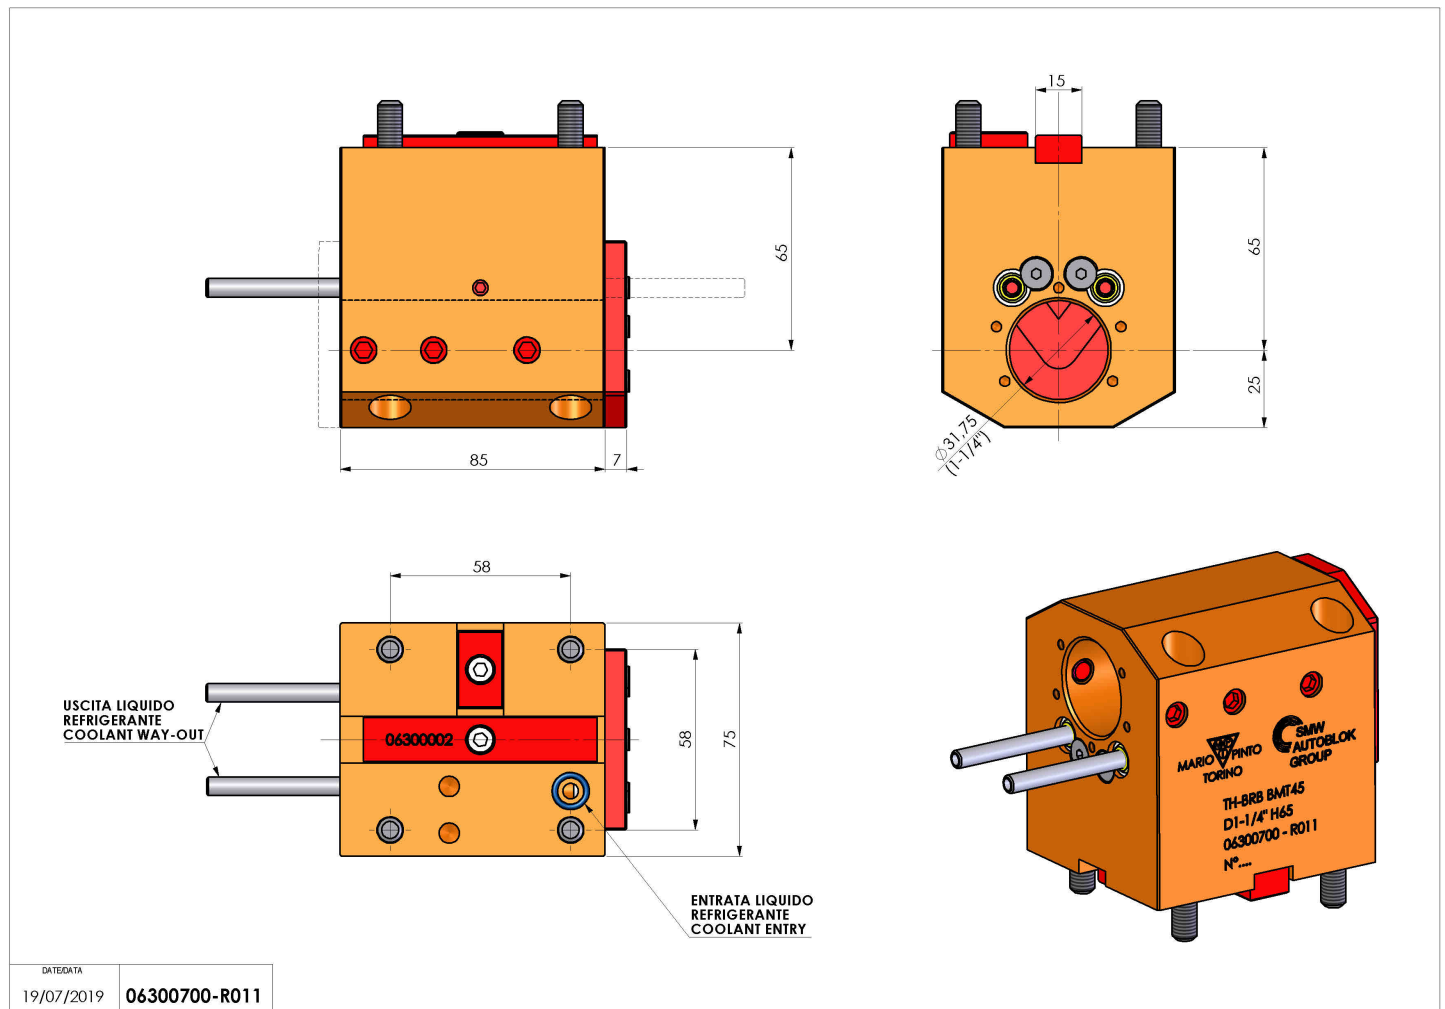

06300700 - TH-BRB BMT45 D1-1/4" H65

Tipo	TH-BRB Portautensili statico portabareno
Attacco	BMT 45
Uscita utensile	TH porta bareno 1-1/4"
Raffreddamento	Refrigerazione esterna / interna
H [mm]	65

Accessori	N.D.
Note	N.D.
Note per il montaggio	N.D.

Verificare sempre gli ingombri del portautensile in torretta

Salvo modifiche tecniche