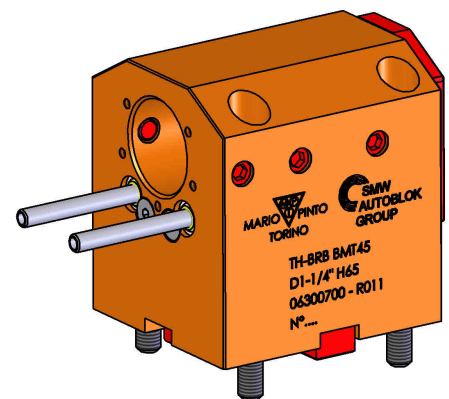

06300700 - TH-BRB BMT45 D1-1/4" H65

Tipo	TH-BRB Portautensili statico portabareno
Attacco	BMT 45
Uscita utensile	TH porta bareno 1-1/4"
Raffreddamento	Refrigerazione esterna / interna
H [mm]	65

Accessori	N.D.
Note	N.D.
Note per il montaggio	N.D.

Verificare sempre gli ingombri del portautensile in torretta

Salvo modifiche tecniche