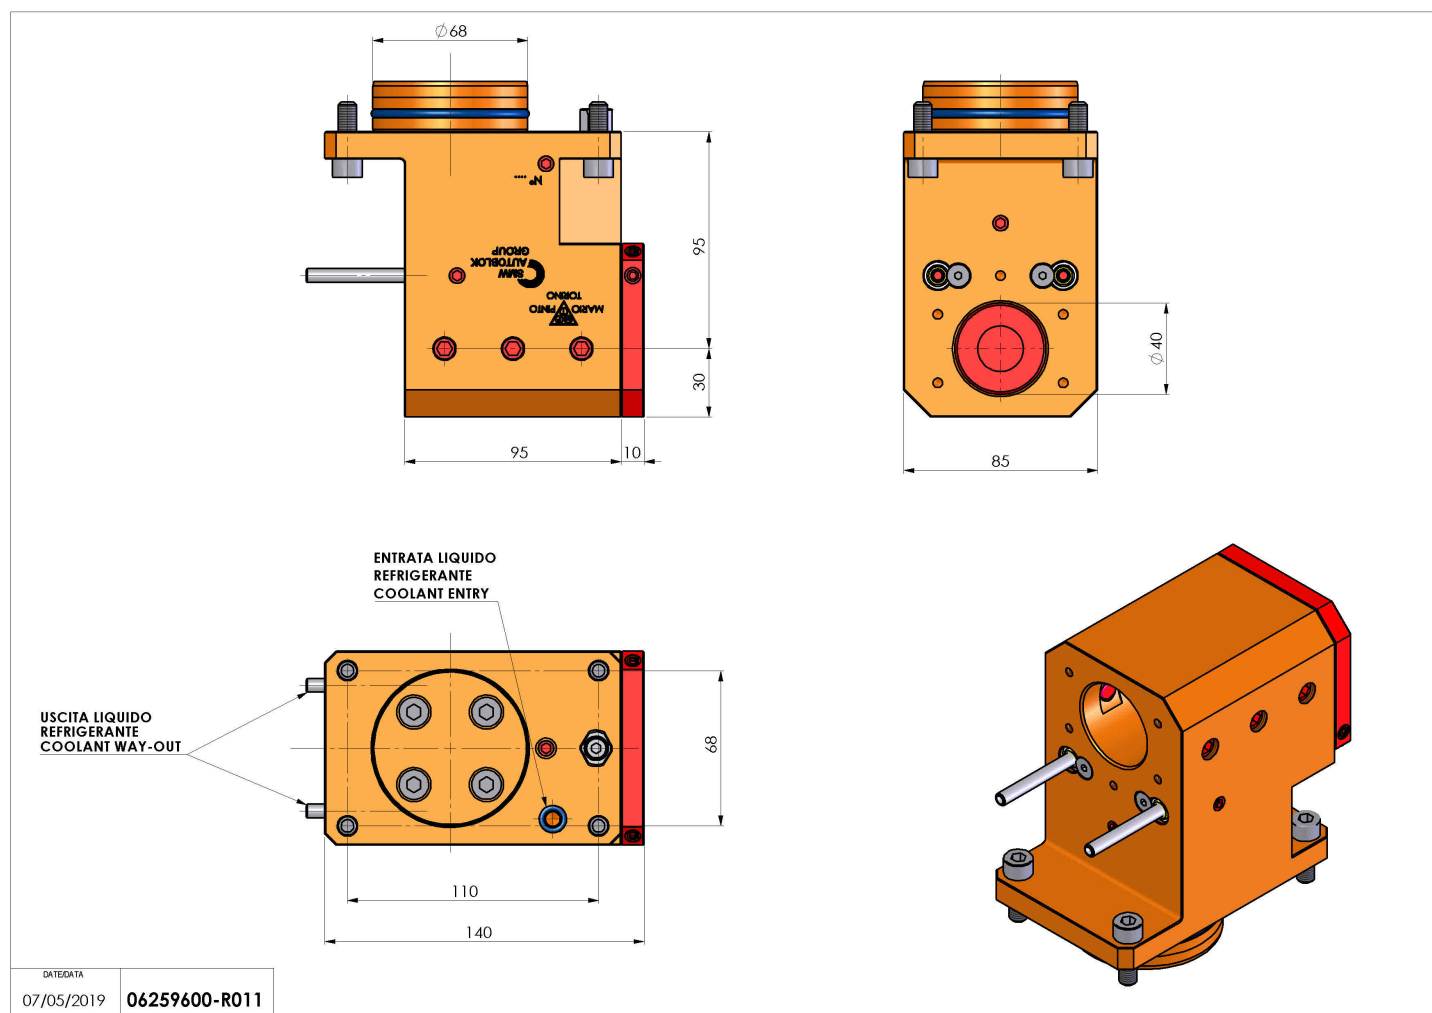

06259600 - TH-BRB D68 D40 OFS H95

Tipo	TH-BRB Portautensili statico portabareno
Attacco	CILINDRICO 68
Uscita utensile	TH porta bareno 40
Raffreddamento	Refrigerazione esterna / interna
H [mm]	95

Accessori	N.D.
Note	N.D.
Note per il montaggio	N.D.

Verificare sempre gli ingombri del portautensile in torretta

Salvo modifiche tecniche