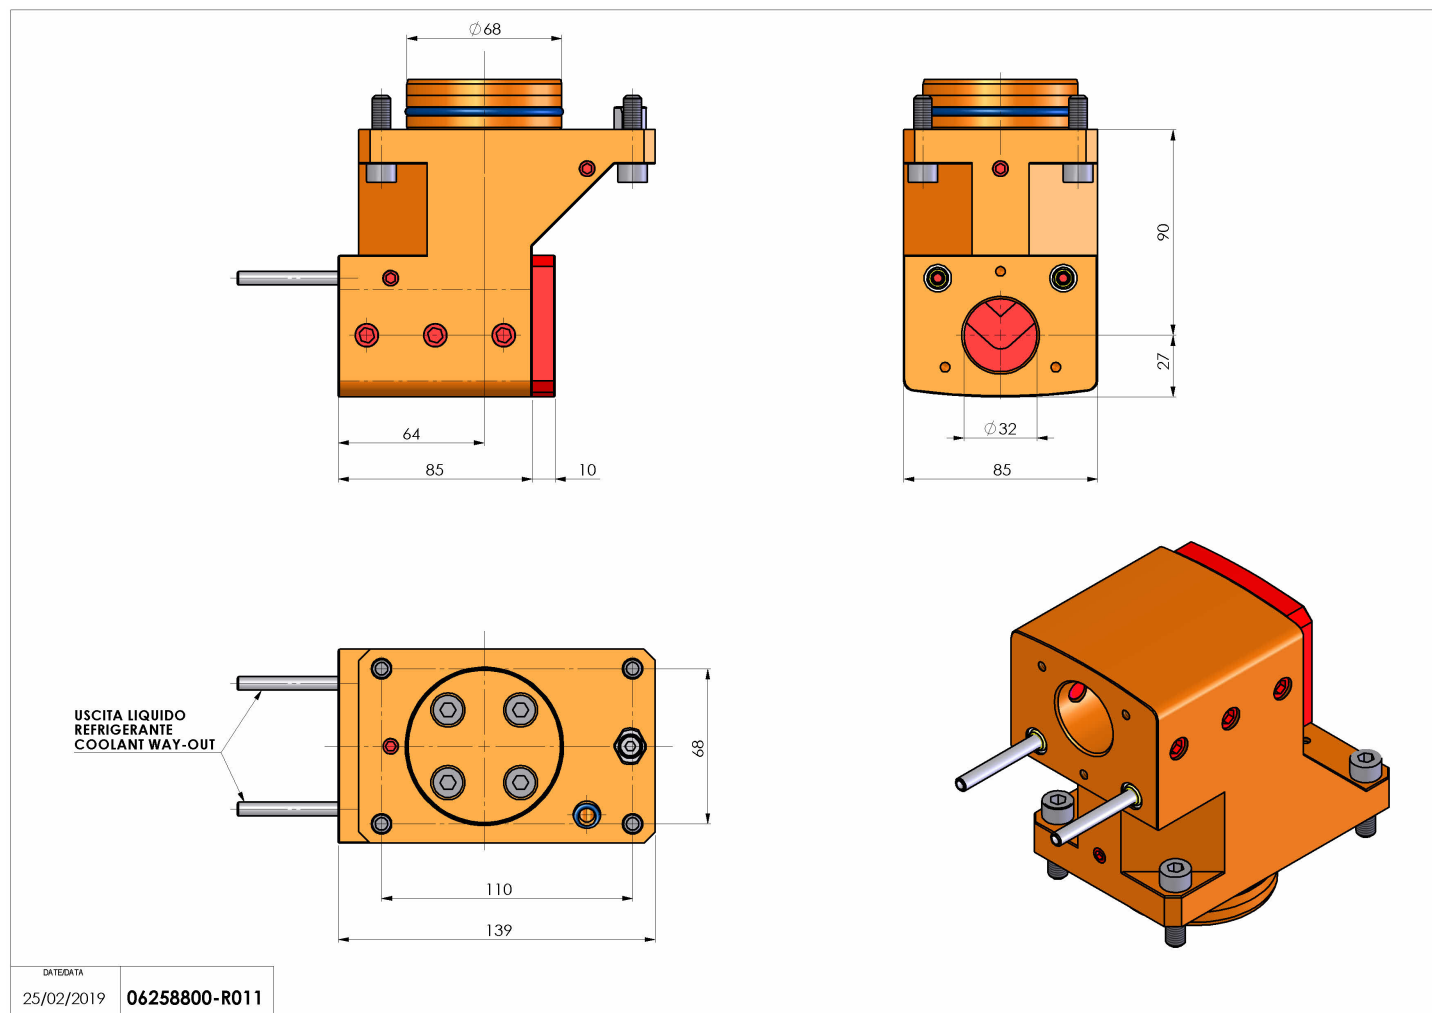

06258800 - TH-BRB D68 D32 H90 MZ

Tipo	TH-BRB Portautensili statico portabareno
Attacco	CILINDRICO 68
Uscita utensile	TH porta bareno 32
Raffreddamento	Refrigerazione esterna / interna
H [mm]	90

Accessori	N.D.
Note	N.D.
Note per il montaggio	N.D.

Verificare sempre gli ingombri del portautensile in torretta

Salvo modifiche tecniche