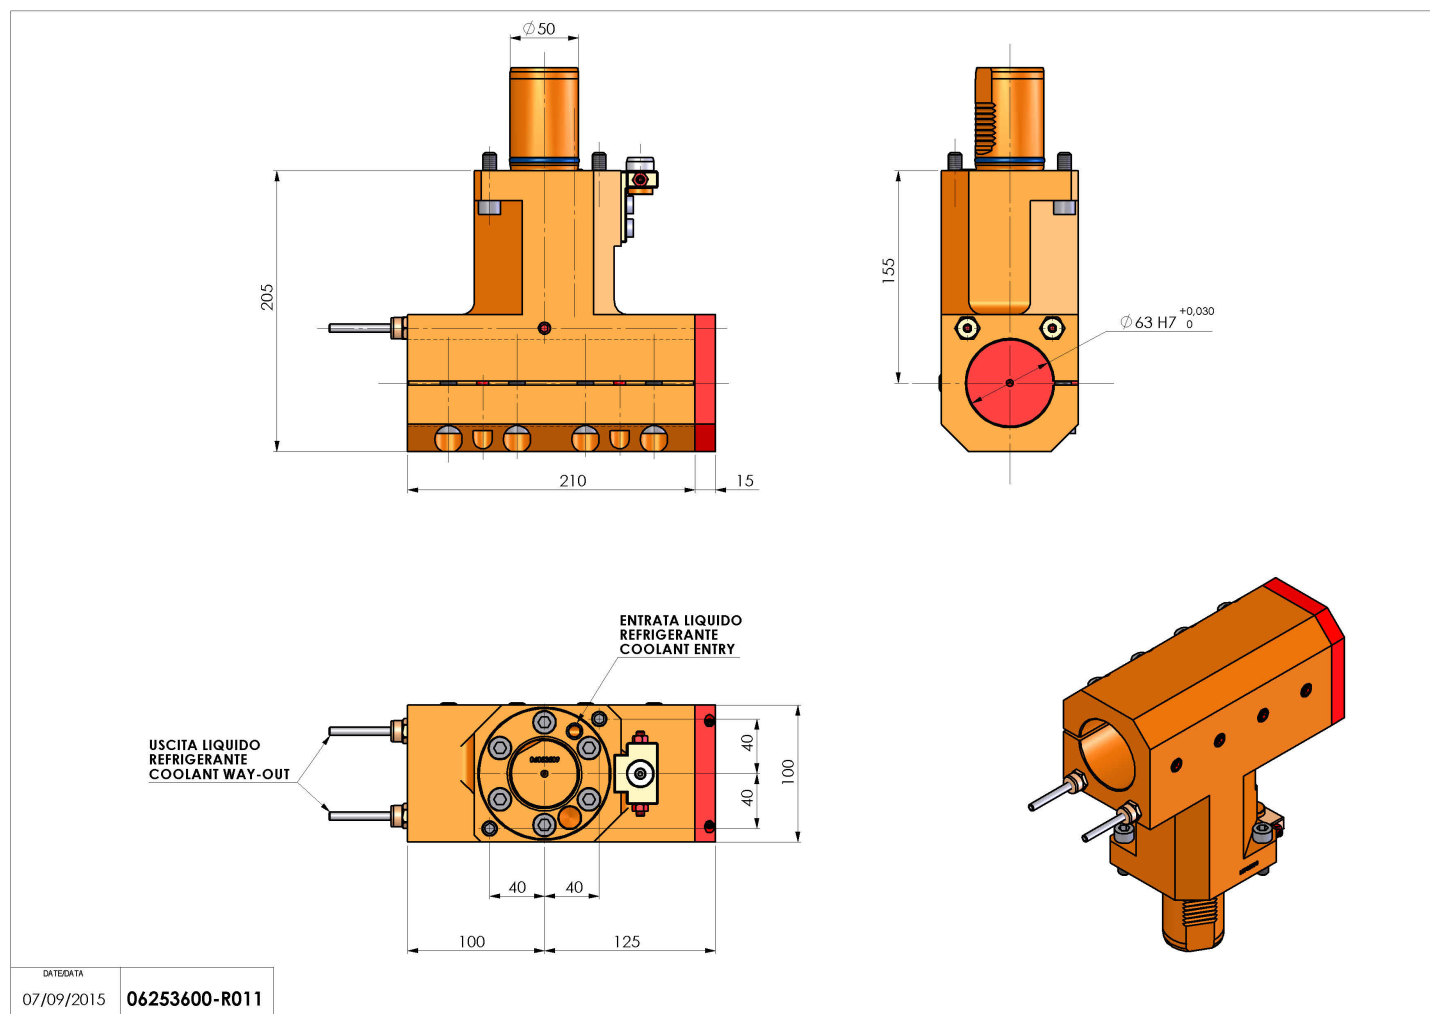

06253600 - TH-BRB VDI50 D63H155L210 RF MZ

Tipo	TH-BRB Portautensili statico portabareno
Attacco	VDI 50
Uscita utensile	TH porta bareno 63
Raffreddamento	Refrigerazione esterna / interna
H [mm]	155

Accessori	N.D.
Note	N.D.
Note per il montaggio	N.D.

ATTENZIONE: VERIFICARE L'ORIENTAMENTO DELLA DENTATURA VDI

Verificare sempre gli ingombri del portautensile in torretta

Salvo modifiche tecniche