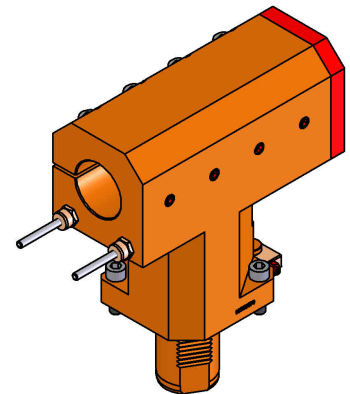

06253500 - TH-BRB VDI50 D50H155L210 RF MZ

Tipo	TH-BRB Portautensili statico portabareno
Attacco	VDI 50
Uscita utensile	TH porta bareno 50
Raffreddamento	Refrigerazione esterna / interna
H [mm]	155

Accessori	N.D.
Note	N.D.
Note per il montaggio	N.D.

ATTENZIONE: VERIFICARE L'ORIENTAMENTO DELLA DENTATURA VDI

Verificare sempre gli ingombri del portautensile in torretta

DATE/DATE	07/09/2015	06253500-R011
-----------	------------	---------------

Salvo modifiche tecniche