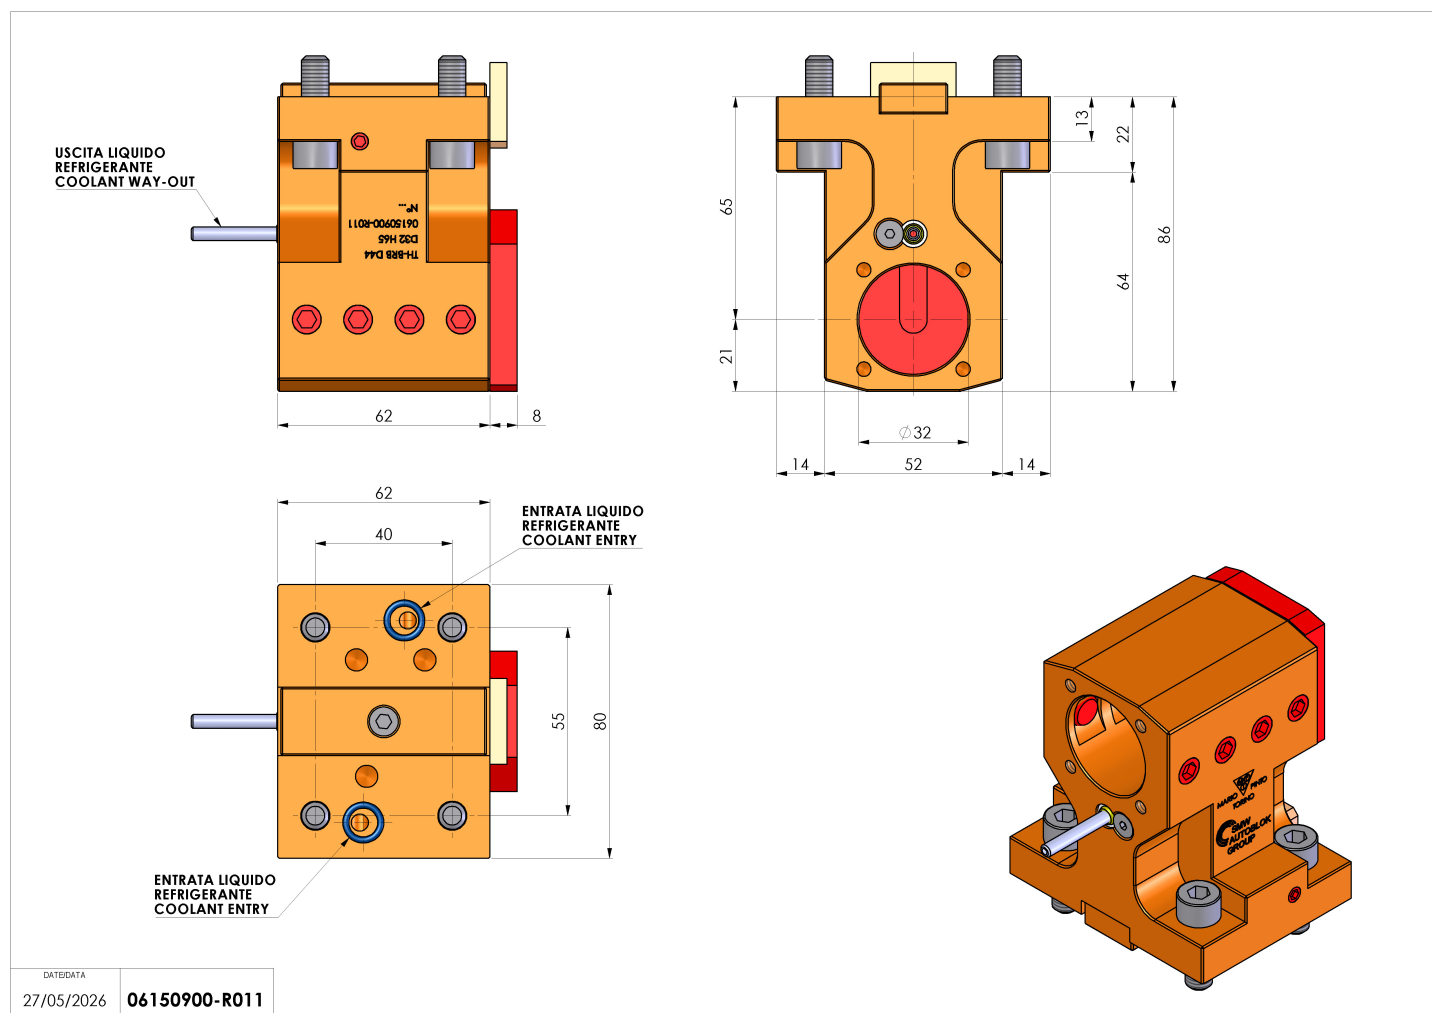

## 06150900 - TH-BRB D44 D32 H65

<b>Tipo</b>	TH-BRB Portautensili statico portabareno
<b>Attacco</b>	CILINDRICO 44
<b>Uscita utensile</b>	TH porta bareno 32
<b>Raffreddamento</b>	Refrigerazione esterna
<b>H [mm]</b>	65

<b>Accessori</b>	N.D.
<b>Note</b>	N.D.
<b>Note per il montaggio</b>	N.D.

Verificare sempre gli ingombri del portautensile in torretta

DATE/DATA	27/05/2026	06150900-R011
-----------	------------	---------------